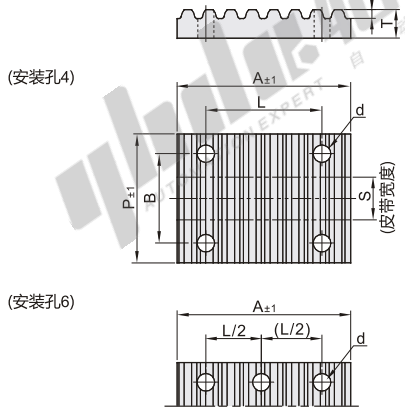

代码	类型	材质	表面处理
ECY51	下部金属件短型	铝合金	喷细砂本色阳极氧化

视角标准：第一视角

型号		S	A	B	T	h	L	P	d	安装孔数	
代码	皮带种类 皮带公称宽度										
ECY51	XL	025	6.4					25			
		031	7.9					26			
		037	9.5	37		6	1.25	25	27	4.3	
	L	050	12.7						31		4
		050	12.7						33		
		075	19.1	67					39		
		100	25.4			8	1.9	50	47	5.3	
		150	38.1						59		
		075	19.1						39		
	H	100	25.4	90					47	5.3	6
		150	38.1			10	2.3	70	59		
		200	50.8						71		
	S3M	060	6						21		
		100	10	22		4	1.14	15	26	3.3	
		150	15						31		
	S5M	100	10						27		
		150	15	36		6	1.81	25	33	4.3	
		250	25						43		
	S8M	150	15						35		4
		250	25	57					45	5.3	
		300	30			8	2.85	40	51		
		400	40						61		
	T5	100	10						27		
		150	15	36		6	1.2	25	33	4.3	
200		20						39			
T10	250	25						44			
	150	15						35			
	200	20	71		8	2.5	50	41	5.3	6	
	250	25						45			
	300	30						51			

型号		S	
代码	皮带种类 皮带公称宽度		
ECY51	XL	025	6.4
		031	7.9
		037	9.5

ECY51—XL—025

优惠价	
数量	价格
1~4	100% 另行报价
5~	

交货期	
1	