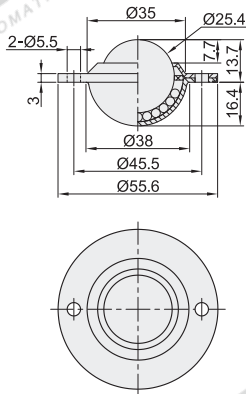

代码	类型		垃圾排出孔	主体材质		球材质	表面处理
				国标	相当		
QDA01	法兰式	标准型	无	08AL	SPCC	碳钢	镀锌
QDA02			有			Q235	

无垃圾排出孔  
QDA01-16

无垃圾排出孔  
QDA01-25A

无垃圾排出孔  
QDA01-25

无垃圾排出孔  
QDA01-25B

无垃圾排出孔  
QDA01-25C

有垃圾排出孔  
QDA02

视角标准：第一视角

□ 无垃圾排出孔

型号		单体重载(kg)	容许荷重(kg)	本体重量(g)
代码	规格			
QDA01	16	10	15	40
	25			130
	25A	25	30	150
	25B			130
	25C			130

□ 有垃圾排出孔

型号		耐负载 N(kgf)
代码	规格	
QDA02	50	490(50)

□ 无垃圾排出孔

型号	规格	单体重载(kg)
QDA01	16	10
	25	25

QDA01-25