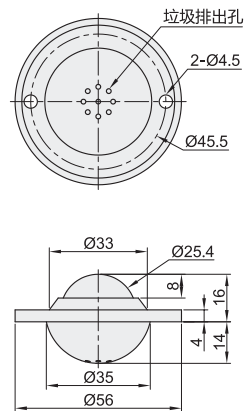

代码	类型		垃圾排出孔	主体材质		球材质	表面处理
				国标	相当		
QDA01	法兰式	标准型	无	08AL	SPCC	碳钢	镀锌
QDA02			有			Q235	

无垃圾排出孔  
QDA01-16

无垃圾排出孔  
QDA01-25A

无垃圾排出孔  
QDA01-25

无垃圾排出孔  
QDA01-25B

无垃圾排出孔  
QDA01-25C

有垃圾排出孔  
QDA02

视角标准：第一视角

□ 无垃圾排出孔

型号		单体重载(kg)	容许荷重(kg)	本体重量(g)
代码	规格			
QDA01	16	10	15	40
	25			130
	25A	25	30	150
	25B			130
	25C			130

□ 有垃圾排出孔

型号		耐负载 N(kgf)
代码	规格	
QDA02	50	490(50)

□ 无垃圾排出孔

型号	规格	单体重载(kg)
QDA01	16	10
	25	25

QDA01-25