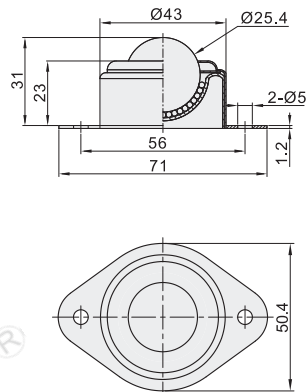

代码	类型		垃圾排出孔	主体材质		球材质	表面处理
				国标	相当		
QDA01	法兰式	标准型	无	08AL	SPCC	碳钢	镀锌
QDA02			有			Q235	

无垃圾排出孔  
QDA01-16

无垃圾排出孔  
QDA01-25A

无垃圾排出孔  
QDA01-25

无垃圾排出孔  
QDA01-25B

无垃圾排出孔  
QDA01-25C

有垃圾排出孔  
QDA02

视角标准：第一视角

□ 无垃圾排出孔

型号		单体重载(kg)	容许荷重(kg)	本体重量(g)
代码	规格			
QDA01	16	10	15	40
	25			130
	25A	25	30	150
	25B			130
	25C			130

□ 有垃圾排出孔

型号		耐负载 N(kgf)
代码	规格	
QDA02	50	490(50)

□ 无垃圾排出孔

型号	规格	单体重载(kg)
QDA01	16	10
	25	25

QDA01-25