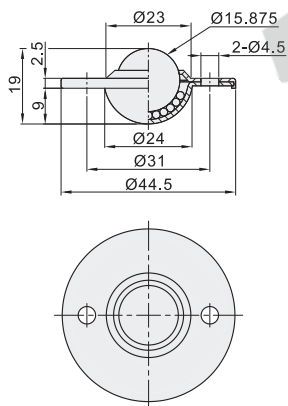

代码	类型		垃圾排出孔	主体材质		球材质	表面处理
				国标	相当		
QDA01	法兰式	标准型	无	08AL	SPCC	碳钢	镀锌
QDA02			有			Q235	

无垃圾排出孔  
QDA01-16

无垃圾排出孔  
QDA01-25A

无垃圾排出孔  
QDA01-25

无垃圾排出孔  
QDA01-25B

无垃圾排出孔  
QDA01-25C

有垃圾排出孔  
QDA02

视角标准：第一视角

□ 无垃圾排出孔

型号		单体重载(kg)	容许荷重(kg)	本体重量(g)
代码	规格			
QDA01	16	10	15	40
	25			130
	25A	25	30	150
	25B			130
	25C			130

□ 有垃圾排出孔

型号		耐负载 N(kgf)
代码	规格	
QDA02	50	490(50)

□ 无垃圾排出孔

型号	规格	单体重载(kg)
QDA01	16	10
	25	25

QDA01-25