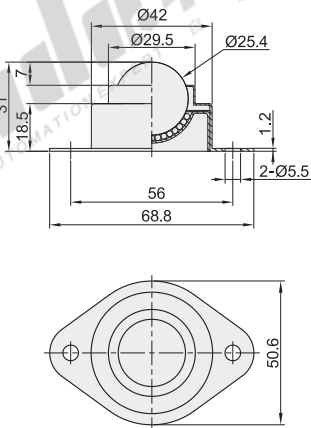

代码	类型		垃圾排出孔	主体材质		球材质	表面处理
				国标	相当		
QDA01	法兰式	标准型	无	08AL	SPCC	碳钢	镀锌
QDA02			有			Q235	

无垃圾排出孔  
QDA01-16

无垃圾排出孔  
QDA01-25A

无垃圾排出孔  
QDA01-25

无垃圾排出孔  
QDA01-25B

无垃圾排出孔  
QDA01-25C

有垃圾排出孔  
QDA02

视角标准：第一视角

□ 无垃圾排出孔

型号		单体重载(kg)	容许荷重(kg)	本体重量(g)
代码	规格			
QDA01	16	10	15	40
	25			130
	25A	25	30	150
	25B			130
	25C			130

□ 有垃圾排出孔

型号		耐负载 N(kgf)
代码	规格	
QDA02	50	490(50)

□ 无垃圾排出孔

型号	规格	单体重载(kg)
QDA01	16	10
	25	25

QDA01-25