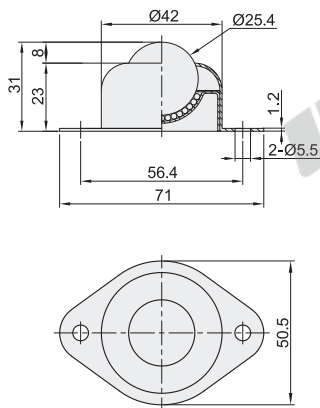

代码	类型		垃圾排出孔	主体材质		球材质	表面处理
				国标	相当		
QDA01	法兰式	标准型	无	08AL	SPCC	碳钢	镀锌
QDA02			有			Q235	

无垃圾排出孔  
QDA01-16

无垃圾排出孔  
QDA01-25A

无垃圾排出孔  
QDA01-25

无垃圾排出孔  
QDA01-25B

无垃圾排出孔  
QDA01-25C

有垃圾排出孔  
QDA02

视角标准：第一视角

□ 无垃圾排出孔

型号		单体重载(kg)	容许荷重(kg)	本体重量(g)
代码	规格			
QDA01	16	10	15	40
	25			130
	25A	25	30	150
	25B			130
	25C			130

□ 有垃圾排出孔

型号		耐负载 N(kgf)
代码	规格	
QDA02	50	490(50)

□ 无垃圾排出孔

型号	规格	单体重载(kg)
QDA01	16	10
	25	25

QDA01-25