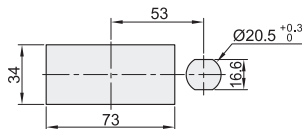

带锁孔暗式拉手
带门锁暗式拉手

快速安装型
内装型

带锁孔暗式拉手

代码	类型	材质	颜色	
XAM61	带锁孔暗式拉手	快速安装型	ABS	黑色
XAM62	带锁孔暗式拉手			乳白色

开孔尺寸

视角标准：第一视角

型号		适用板厚 (mm)	参考重量 (kg/pcs)
代码	A		
XAM61	111.6	1.0	0.01
XAM62			

型号	
代码	A
XAM61	111.6
XAM61—A111.6	

优惠价		
数量	1~9	10~
价格	100%	另行报价

交货期
3

带门锁暗式拉手

代码	类型	材质	表面处理
XAM71	带门锁暗式拉手	SUS304	抛光

开孔尺寸

视角标准：第一视角

型号		参考重量 (kg/pcs)
代码	A	
XAM71	145	0.25

型号	
代码	A
XAM71	145
XAM71—A145	