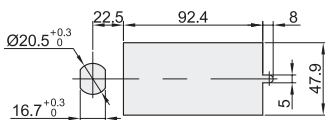

优惠价		
数量	1~9	10~
价格	100%	另行报价

交货期
3

带门锁暗式拉手

代码	类型	材质	表面处理
XAM71	带门锁暗式拉手	SUS304	抛光

开孔尺寸

视角标准：第一视角

型号		参考重量 (kg/pcs)
代码	A	
XAM71	145	0.25

型号	
代码	A
XAM71	145
XAM71—A145	