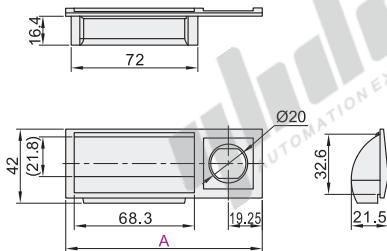

带锁孔暗式拉手
带门锁暗式拉手

快速安装型
内装型

带锁孔暗式拉手

代码	类型	材质	颜色	
XAM61	带锁孔暗式拉手	快速安装型	ABS	黑色
XAM62	带锁孔暗式拉手			乳白色

开孔尺寸

视角标准：第一视角

型号		适用板厚 (mm)	参考重量 (kg/pcs)
代码	A		
XAM61	111.6	1.0	0.01
XAM62			

型号	
代码	A
XAM61	111.6
XAM61—A111.6	

优惠价		
数量	1~9	10~
价格	100%	另行报价

交货期
3

带门锁暗式拉手

代码	类型	材质	表面处理
XAM71	带门锁暗式拉手	SUS304	抛光

开孔尺寸

视角标准：第一视角

型号		参考重量 (kg/pcs)
代码	A	
XAM71	145	0.25

型号	
代码	A
XAM71	145
XAM71—A145	