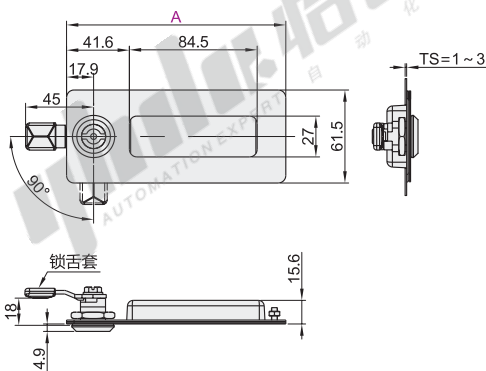

带锁孔暗式拉手
带门锁暗式拉手

快速安装型
内装型

带锁孔暗式拉手

代码	类型	材质	颜色	
XAM61	带锁孔暗式拉手	快速安装型	ABS	黑色
XAM62	带锁孔暗式拉手			乳白色

开孔尺寸

视角标准：第一视角

型号		适用板厚 (mm)	参考重量 (kg/pcs)
代码	A		
XAM61	111.6	1.0	0.01
XAM62			

型号	
代码	A
XAM61	111.6
XAM61—A111.6	

优惠价		
数量	1~9	10~
价格	100%	另行报价

交货期
3

带门锁暗式拉手

代码	类型	材质	表面处理
XAM71	带门锁暗式拉手	SUS304	抛光

开孔尺寸

视角标准：第一视角

型号		参考重量 (kg/pcs)
代码	A	
XAM71	145	0.25

型号	
代码	A
XAM71	145
XAM71—A145	