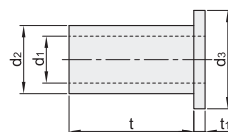

代码	类型	本体		轴环	
		材质	颜色	材质	颜色/表面处理
QBR11	铝型材用滚轮	尼龙6	黑色	尼龙6	黑色
QBR12				SPCC	光泽镀锌

规格: 5/6

规格: 8

轴环

视角标准: 第一视角

代码	规格	D	D ₁	d	T	B	S	S ₁	轴承	轴环					数量	耐负载 N(kgf)	适用型材
										t	t ₁	d ₁	d ₂	d ₃			
QBR11	5	29	24	9.2	15	6	4	5	无	16.5	1.5	6.2	9	13	1	49(5)	5系列
	6				20.8	7.8	5	8		22.3			9	13		98(10)	6系列
QBR12	8	39.5	26	10	27.8	9.8	8	10	6800ZZ×2	13.4	1.6		10	14	2	147(15)	8系列/8-45系列