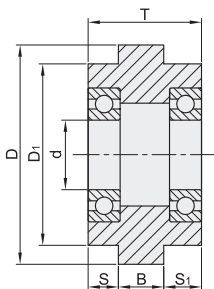

代码	类型	本体		轴环	
		材质	颜色	材质	颜色/表面处理
QBR11	铝型材用滚轮	尼龙6	黑色	尼龙6	黑色
QBR12				SPCC	光泽镀锌

规格: 5/6

规格: 8

轴环

视角标准: 第一视角

代码	规格	D	D ₁	d	T	B	S	S ₁	轴承	轴环					数量	耐负载 N(kgf)	适用型材
										t	t ₁	d ₁	d ₂	d ₃			
QBR11	5	29	24	9.2	15	6	4	5	无	16.5	1.5	6.2	9	13	1	49(5)	5系列
	6				20.8	7.8	5	8		22.3			9	13		98(10)	6系列
QBR12	8	39.5	26	10	27.8	9.8	8	10	6800ZZ×2	13.4	1.6		10	14	2	147(15)	8系列/8-45系列