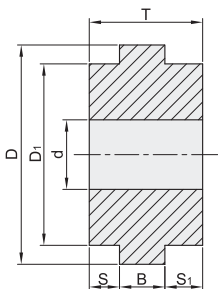

代码	类型	本体		轴环	
		材质	颜色	材质	颜色/表面处理
QBR11	铝型材用滚轮	尼龙6	黑色	尼龙6	黑色
QBR12				SPCC	光泽镀锌

规格: 5/6

规格: 8

轴环

视角标准: 第一视角

代码	规格	D	D ₁	d	T	B	S	S ₁	轴承	轴环					数量	耐负载 N(kgf)	适用型材
										t	t ₁	d ₁	d ₂	d ₃			
QBR11	5	29	24	9.2	15	6	4	5	无	16.5	1.5	6.2	9	13	1	49(5)	5系列
	6				20.8	7.8	5	8		22.3			9	13		98(10)	6系列
QBR12	8	39.5	26	10	27.8	9.8	8	10	6800ZZ×2	13.4	1.6		10	14	2	147(15)	8系列/8-45系列