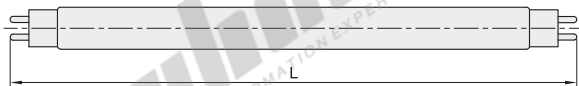

系列	产品种类	类型
非凡LED系列	LED照明灯	LED灯管

PHILIPS

特点:

- 光色均匀明亮舒适;
- 用眼健康无蓝光危害;
- 高品质长寿命, 节能环保;
- 可搭配BN011C系列支架使用。

视角标准: 第一视角

型号	L(mm)	电压(V)	功率(W)	光通量(Lm)	色温(K)
600mm8W765	600	220~240	8	800	6500
1200mm16W765	1200		16	1600	

型号

600mm8W765
1200mm16W765

报价
方式

请按图示订货

怡合达
AUTOMATION EXPERT 自动化专家

怡合达
AUTOMATION EXPERT 自动化专家