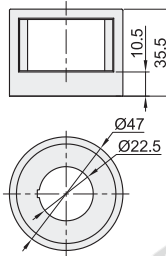

形状: A

形状: B

形状: C

视角标准: 第一视角

HOT 推荐

型号		颜色
代码	形状	
ZHA43	A B C	Y(黄色) W(白色) Y(黄色)

请按图示订货

型号		颜色
代码	形状	
ZHA43	A B Y W	Y W

ZHA43-A-Y

急停铭板

代码	类型	材质
ZHA46	急停铭板	塑料

A(圆形)
无指定(STOP)

O(OFF)

B(方形)
无指定(STOP)

O(OFF)

视角标准: 第一视角