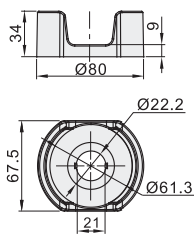

灯球

代码	类型	材质
ZHA41	灯球	塑料

型号		电压
ZHA41	R(红色)	A(AC/DC 24V)
	Y(黄色)	E(AC/DC 100~120V)
	G(绿色)	V(AC/DC 220~240V)
	S(蓝色)	M(AC 380~440V)
	W(白色)	Y(AC/DC 12V)

请按图示订货

型号		电压
代码	颜色	
ZHA41	R Y	A E

ZHA41-R-A

误触控保护座

代码	类型	材质
ZHA43	误触控保护座	塑料

形状: A

形状: B

形状: C

视角标准: 第一视角

HOT 推荐

型号		颜色
代码	形状	
ZHA43	A B C	Y(黄色) W(白色) Y(黄色)

请按图示订货

型号		颜色
代码	形状	
ZHA43	A B Y W	Y W

ZHA43-A-Y

急停铭板

代码	类型	材质
ZHA46	急停铭板	塑料

A(圆形)
无指定(STOP)

O(OFF)

B(方形)
无指定(STOP)

O(OFF)

视角标准: 第一视角