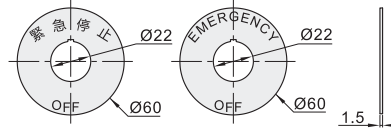

形状: A

形状: B

形状: C

视角标准: 第一视角

HOT 推荐

型号		颜色
代码	形状	
ZHA43	A B C	Y(黄色) W(白色) Y(黄色)

请按图示订货

型号		颜色
代码	形状	
ZHA43	A B Y W	Y W

ZHA43-A-Y

急停铭板

代码	类型	材质
ZHA46	急停铭板	塑料

A(圆形)
无指定(STOP)

O(OFF)

B(方形)
无指定(STOP)

O(OFF)

视角标准: 第一视角