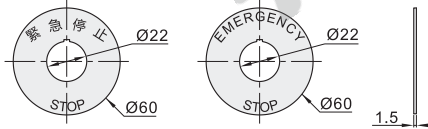

急停铭板

代码	类型	材质
ZHA46	急停铭板	塑料

A(圆形)
无指定(STOP)

O(OFF)