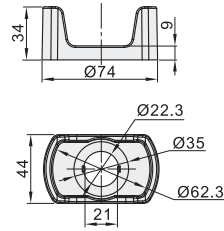

灯球

代码	类型	材质
ZHA41	灯球	塑料

型号		电压
ZHA41	R(红色)	A(AC/DC 24V)
	Y(黄色)	E(AC/DC 100~120V)
	G(绿色)	V(AC/DC 220~240V)
	S(蓝色)	M(AC 380~440V)
	W(白色)	Y(AC/DC 12V)

请按图示订货

型号		电压
代码	颜色	
ZHA41	R Y	A E

ZHA41-R-A

误触控保护座

代码	类型	材质
ZHA43	误触控保护座	塑料

形状: A

形状: B

形状: C

视角标准: 第一视角

HOT 推荐

型号		颜色
代码	形状	
ZHA43	A B C	Y(黄色) W(白色) Y(黄色)

请按图示订货

型号		颜色
代码	形状	
ZHA43	A B Y W	Y W

ZHA43-A-Y

急停铭板

代码	类型	材质
ZHA46	急停铭板	塑料

A(圆形)
无指定(STOP)

O(OFF)

B(方形)
无指定(STOP)

O(OFF)

视角标准: 第一视角