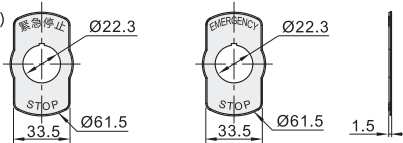

形状: A

形状: B

形状: C

视角标准: 第一视角

HOT 推荐

型号		颜色
代码	形状	
ZHA43	A B C	Y(黄色) W(白色) Y(黄色)

请按图示订货

型号		颜色
代码	形状	
ZHA43	A B Y W	Y W

ZHA43-A-Y

急停铭板

代码	类型	材质
ZHA46	急停铭板	塑料

A(圆形)
无指定(STOP)

O(OFF)

B(方形)
无指定(STOP)

O(OFF)

视角标准: 第一视角