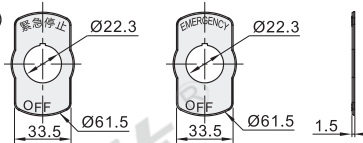

形状: A

形状: B

形状: C

视角标准: 第一视角

HOT 推荐

型号		颜色
代码	形状	
ZHA43	A B C	Y(黄色) W(白色) Y(黄色)

请按图示订货

型号		颜色
代码	形状	
ZHA43	A B Y W	Y W

ZHA43-A-Y

急停铭板

代码	类型	材质
ZHA46	急停铭板	塑料

A(圆形)
无指定(STOP)

O(OFF)

B(方形)
无指定(STOP)

O(OFF)

视角标准: 第一视角