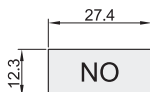

### 标示铭板

代码	类型	形状	材质
ZHA55	标示铭板	长方形	铝合金

ON 01	OFF 02	STOP 03	START 04	FWD 05	REV 06	UP 07	DOWN 08	RUN 09
OFF ON 10	O I 11	ON OFF ON 12	FWD OFF REV 13	MAN OFF AUTO 14	LOW OFF HIGH 15	ON OFF 16	OPEN 17	CLOSE 18
RESET 19		EM. STOP 21	BLANK 22	TRIP 23	POWER 24	○ 25	Ⅰ 26	HIGH 27
LOW 28	FAULT 29	電源 30	運轉 31	啟動 32	停止 33	手動停止自動 34	逆轉停止正轉 35	正轉 36
反轉 37	自動 38	復歸 39	電源 關開 40	启动 41	复位 42	暫停 43	启动/停止 44	急停 45