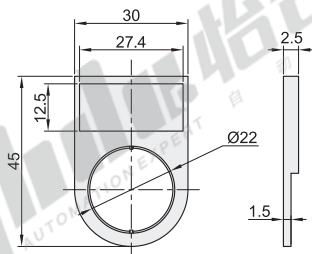

## 标示框/标示铭板

Ø22安装孔系列·高防护高寿命型

### 标示框

代码	类型	材质
ZHA53	标示框	塑料

视角标准：第一视角

代码  
ZHA53

请按图示订货

### 标示铭板

代码	类型	形状	材质
ZHA55	标示铭板	长方形	铝合金

ON 01	OFF 02	STOP 03	START 04	FWD 05	REV 06	UP 07	DOWN 08	RUN 09
OFF ON 10	O I 11	ON OFF ON 12	FWD OFF REV 13	MAN OFF AUTO 14	LOW OFF HIGH 15	ON OFF 16	OPEN 17	CLOSE 18
RESET 19		EM. STOP 21	BLANK 22	TRIP 23	POWER 24	○ 25	Ⅰ 26	HIGH 27
LOW 28	FAULT 29	電源 30	運轉 31	啟動 32	停止 33	手動停止自動 34	逆轉停止正轉 35	正轉 36
反轉 37	自動 38	復歸 39	電源 關開 40	启动 41	复位 42	暫停 43	启动/停止 44	急停 45

视角标准：第一视角

型号	标识
ZHA55	01 02 03 04 05 06 07 08 09 10 11 12 13 14 15 16 17 18 17 18 19 20 21 22 23 24 25 26 27 28 29 30 51 52 53 54 55 56 57 58 59 60 61 62 63 64 65

型号  
代码  
ZHA55  
01 02 03 04 05 06 07 08 09 10 11 12 13 14