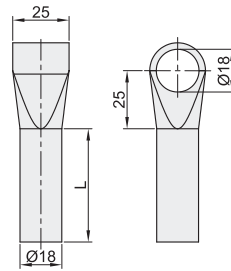

护栏夹A

代码	类型	材质	颜色
AFT62-CAJ-NC	护栏夹A	PA66	黑色

型号	L
AFT62-CAJ-NC-1840	40
AFT62-CAJ-NC-1860	60
AFT62-CAJ-NC-1880	80

视角标准：第一视角

护栏夹支承

代码	类型	材质	颜色
AFT62-CAJ-NA	护栏夹支承	PA66	黑色

型号	L
AFT62-CAJ-NA-H1860	60
AFT62-CAJ-NA-H18110	110
AFT62-CAJ-NA-H18160	160

视角标准：第一视角

型号
AFT62-CAJ-NC-1840
AFT62-CAJ-NA-H1860

请按图示订货

护栏夹B

代码	类型	材质	颜色
AFT62-CAJ-NB-H110	护栏夹B	PA66	黑色

视角标准：第一视角

型号
AFT62-CAJ-NB-H110

请按图示订货