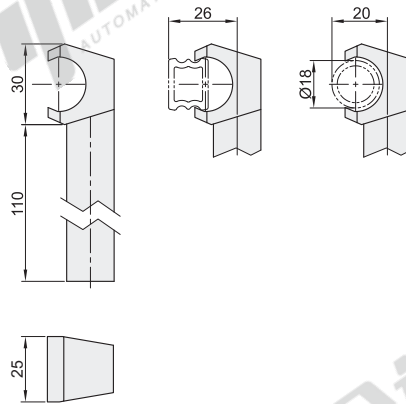

护栏夹A

代码	类型	材质	颜色
AFT62-CAJ-NC	护栏夹A	PA66	黑色

型号	L
AFT62-CAJ-NC-1840	40
AFT62-CAJ-NC-1860	60
AFT62-CAJ-NC-1880	80

视角标准：第一视角

护栏夹支承

代码	类型	材质	颜色
AFT62-CAJ-NA	护栏夹支承	PA66	黑色

型号	L
AFT62-CAJ-NA-H1860	60
AFT62-CAJ-NA-H18110	110
AFT62-CAJ-NA-H18160	160

视角标准：第一视角

型号
AFT62-CAJ-NC-1840
AFT62-CAJ-NA-H1860

请按图示订货

护栏夹B

代码	类型	材质	颜色
AFT62-CAJ-NB-H110	护栏夹B	PA66	黑色

视角标准：第一视角

型号
AFT62-CAJ-NB-H110

请按图示订货