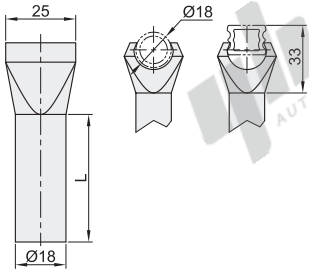

护栏夹A

代码	类型	材质	颜色
AFT62-CAJ-NC	护栏夹A	PA66	黑色

型号	L
AFT62-CAJ-NC-1840	40
AFT62-CAJ-NC-1860	60
AFT62-CAJ-NC-1880	80

视角标准：第一视角

护栏夹支承

代码	类型	材质	颜色
AFT62-CAJ-NA	护栏夹支承	PA66	黑色

型号	L
AFT62-CAJ-NA-H1860	60
AFT62-CAJ-NA-H18110	110
AFT62-CAJ-NA-H18160	160

视角标准：第一视角

型号
AFT62-CAJ-NC-1840
AFT62-CAJ-NA-H1860

请按图示订货

护栏夹B

代码	类型	材质	颜色
AFT62-CAJ-NB-H110	护栏夹B	PA66	黑色

视角标准：第一视角

型号
AFT62-CAJ-NB-H110

请按图示订货