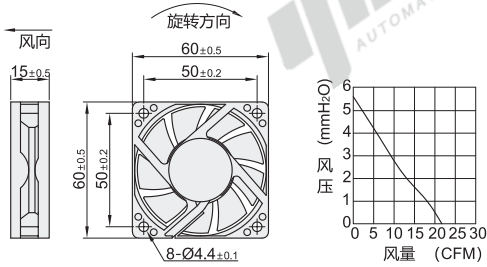

风扇

轴流风扇 · DC12/48V型 经济型

散热风扇

代码	类型	材质	轴承	阻燃等级	
ZHJ27	轴流风扇	DC型	PBT	双滚珠	UL94V-0

外形尺寸：6015M1

外形尺寸：8025M1

外形尺寸：9225M1

外形尺寸：12038M1/12038M3

视角标准：第一视角

型号		长×宽×高	适配附件	转速等级	输入电压	电流 (A)	转速 (RPM)	风量 (CFM)	风压 (mm-H ₂ O)	噪音 (Db[A])	重量 (g)						
代码	外形尺寸																
ZHJ27	6015M1	60×60×15	铁网ZHJ42 过滤网ZHJ41 或	标准	DC12V	0.2	4000	17	2.8	30	38						
	8025M1	80×80×25															
	9225M1	92×92×25															
	12038M1	120×120×38	百叶窗ZHJ43									0.6	2900	103	8.1	48	260
	12038M3																

① 适用配件铁网/过滤网详见P227, 百叶窗详见P228.

请按图示订货

型号	
代码	外形尺寸
ZHJ27	6015M1
	8025M1

ZHJ27 — 6015M1

怡合达
AUTOMATION EXPERT 自动化专家