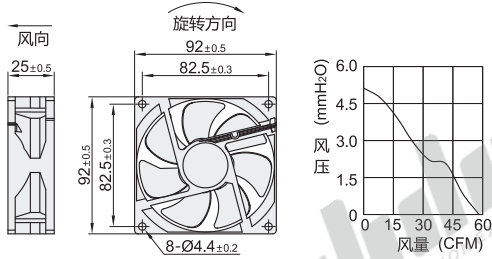

风扇

轴流风扇 · DC12/48V型 经济型

散热风扇

代码	类型	材质	轴承	阻燃等级	
ZHJ27	轴流风扇	DC型	PBT	双滚珠	UL94V-0

外形尺寸：6015M1

外形尺寸：8025M1

外形尺寸：9225M1

外形尺寸：12038M1/12038M3

视角标准：第一视角

型号		长×宽×高	适配附件	转速等级	输入电压	电流 (A)	转速 (RPM)	风量 (CFM)	风压 (mm-H ₂ O)	噪音 (Db[A])	重量 (g)						
代码	外形尺寸																
ZHJ27	6015M1	60×60×15	铁网ZHJ42 过滤网ZHJ41 或	标准	DC12V	0.2	4000	17	2.8	30	38						
	8025M1	80×80×25															
	9225M1	92×92×25															
	12038M1	120×120×38	百叶窗ZHJ43									0.6	2900	103	8.1	48	260
	12038M3																