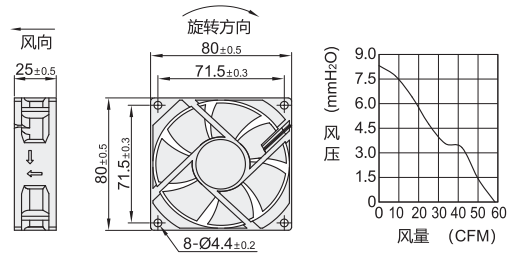

风扇

轴流风扇 · DC12/48V型 经济型

散热风扇

代码	类型	材质	轴承	阻燃等级	
ZHJ27	轴流风扇	DC型	PBT	双滚珠	UL94V-0

外形尺寸：6015M1

外形尺寸：8025M1

外形尺寸：9225M1

外形尺寸：12038M1/12038M3

视角标准：第一视角

型号		长×宽×高	适配附件	转速等级	输入电压	电流 (A)	转速 (RPM)	风量 (CFM)	风压 (mm-H ₂ O)	噪音 (Db[A])	重量 (g)						
代码	外形尺寸																
ZHJ27	6015M1	60×60×15	铁网ZHJ42 过滤网ZHJ41 或	标准	DC12V	0.2	4000	17	2.8	30	38						
	8025M1	80×80×25															
	9225M1	92×92×25															
	12038M1	120×120×38	百叶窗ZHJ43									0.6	2900	103	8.1	48	260
	12038M3																

① 适用配件铁网/过滤网详见P227, 百叶窗详见P228.

请按图示订货

型号	
代码	外形尺寸
ZHJ27	6015M1
	8025M1

ZHJ27 — 6015M1

怡合达
AUTOMATION EXPERT 自动化专家