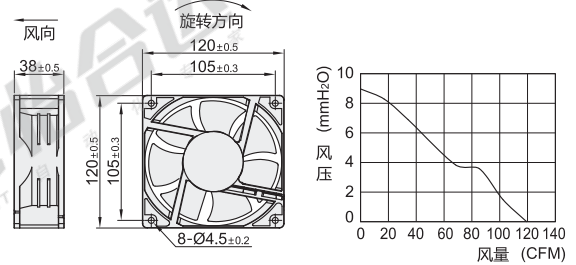

风扇

轴流风扇 · DC12/48V型 经济型

散热风扇

代码	类型	材质	轴承	阻燃等级	
ZHJ27	轴流风扇	DC型	PBT	双滚珠	UL94V-0

外形尺寸：6015M1

外形尺寸：8025M1

外形尺寸：9225M1

外形尺寸：12038M1/12038M3

视角标准：第一视角

型号		长×宽×高	适配附件	转速等级	输入电压	电流 (A)	转速 (RPM)	风量 (CFM)	风压 (mm-H ₂ O)	噪音 (Db[A])	重量 (g)						
代码	外形尺寸																
ZHJ27	6015M1	60×60×15	铁网ZHJ42 过滤网ZHJ41 或	标准	DC12V	0.2	4000	17	2.8	30	38						
	8025M1	80×80×25															
	9225M1	92×92×25															
	12038M1	120×120×38	百叶窗ZHJ43									0.6	2900	103	8.1	48	260
	12038M3																