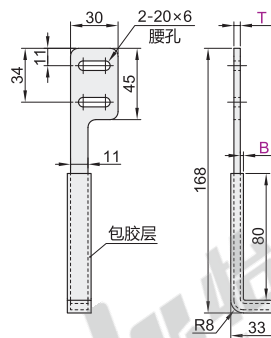

包胶吸附板

代码	类型	材质	
		主体	包胶
BMX01	普通型	铝合金	聚氨酯
BMX02	L型		
BMX03	燕尾槽型		

普通型
BMX01

L型
BMX02

燕尾槽型
BMX03

视角标准：第一视角

请按图示订货

代码
BMX01
BMX02
BMX03

未税价(元)

优惠价	
数量	1~9 10~
价格	100% 另行报价

交货期
10

包胶夹爪

代码	类型	方向	材质	
			主体	包胶
BMX04	T型	—	不锈钢	聚氨酯
BMX05	F型	左		
BMX06	F型	右		

T型
BMX04

F型(方向:左)
BMX05

F型(方向:右)
BMX06

视角标准：第一视角

F型

型号		B
代码	T	
BMX05	3	1
BMX06	4	2

T型

型号
代码 BMX04

请按图示订货

型号	
代码	T B
BMX05	3 1
BMX06	4 2

BMX05—T3—B1