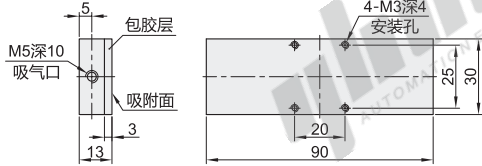

包胶吸附板

代码	类型	材质	
		主体	包胶
BMX01	普通型	铝合金	聚氨酯
BMX02	L型		
BMX03	燕尾槽型		

普通型
BMX01

L型
BMX02

燕尾槽型
BMX03

视角标准：第一视角

请按图示订货

代码
BMX01
BMX02
BMX03

未税价(元)

优惠价	
数量	1~9 10~
价格	100% 另行报价

交货期
10

包胶夹爪

代码	类型	方向	材质	
			主体	包胶
BMX04	T型	—	不锈钢	聚氨酯
BMX05	F型	左		
BMX06	F型	右		

T型
BMX04

F型(方向:左)
BMX05

F型(方向:右)
BMX06

视角标准：第一视角

F型

型号		B
代码	T	
BMX05	3	1
BMX06	4	2

T型

型号
代码 BMX04

请按图示订货

型号	
代码	T B
BMX05	3 1
BMX06	4 2

BMX05—T3—B1