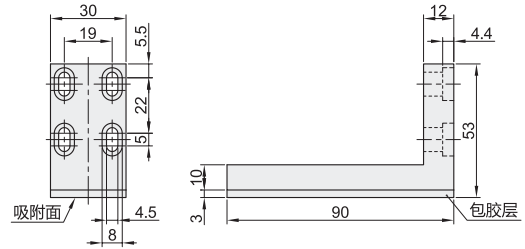

包胶吸附板

代码	类型	材质	
		主体	包胶
BMX01	普通型	铝合金	聚氨酯
BMX02	L型		
BMX03	燕尾槽型		

普通型
BMX01

L型
BMX02

燕尾槽型
BMX03

视角标准：第一视角

请按图示订货

代码
BMX01
BMX02
BMX03

未税价(元)

优惠价	
数量	1~9 10~
价格	100% 另行报价

交货期
10

包胶夹爪

代码	类型	方向	材质	
			主体	包胶
BMX04	T型	—	不锈钢	聚氨酯
BMX05	F型	左		
BMX06	F型	右		

T型
BMX04

F型(方向:左)
BMX05

F型(方向:右)
BMX06

视角标准：第一视角

F型

型号		B
代码	T	
BMX05	3	1
BMX06	4	2

T型

型号
代码 BMX04

请按图示订货

型号	
代码	T B
BMX05	3 1
BMX06	4 2

BMX05—T3—B1