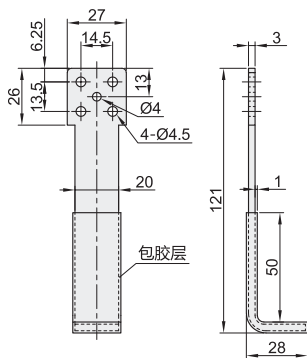

包胶吸附板

代码	类型	材质	
		主体	包胶
BMX01	普通型	铝合金	聚氨酯
BMX02	L型		
BMX03	燕尾槽型		

普通型
BMX01

L型
BMX02

燕尾槽型
BMX03

视角标准：第一视角

请按图示订货

代码
BMX01
BMX02
BMX03

未税价(元)

优惠价	
数量	1~9 10~
价格	100% 另行报价

交货期
10

包胶夹爪

代码	类型	方向	材质	
			主体	包胶
BMX04	T型	—	不锈钢	聚氨酯
BMX05	F型	左		
BMX06	F型	右		

T型
BMX04

F型(方向:左)
BMX05

F型(方向:右)
BMX06

视角标准：第一视角

F型

型号		B
代码	T	
BMX05	3	1
BMX06	4	2

T型

型号
代码 BMX04

请按图示订货

型号	
代码	T B
BMX05	3 1
BMX06	4 2

BMX05—T3—B1