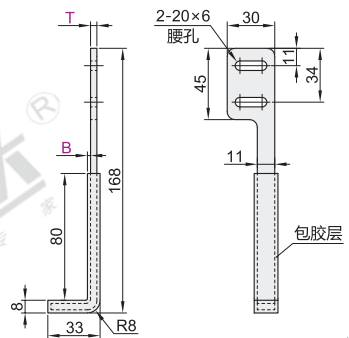

包胶吸附板

代码	类型	材质	
		主体	包胶
BMX01	普通型	铝合金	聚氨酯
BMX02	L型		
BMX03	燕尾槽型		

普通型
BMX01

L型
BMX02

燕尾槽型
BMX03

视角标准：第一视角

请按图示订货

代码
BMX01
BMX02
BMX03

未税价(元)

优惠价	
数量	1~9 10~
价格	100% 另行报价

交货期
10

包胶夹爪

代码	类型	方向	材质	
			主体	包胶
BMX04	T型	—	不锈钢	聚氨酯
BMX05	F型	左		
BMX06	F型	右		

T型
BMX04

F型(方向:左)
BMX05

F型(方向:右)
BMX06

视角标准：第一视角

F型

型号		B
代码	T	
BMX05	3	1
BMX06	4	2

T型

型号
代码 BMX04

请按图示订货

型号	
代码	T B
BMX05	3 1
BMX06	4 2

BMX05—T3—B1