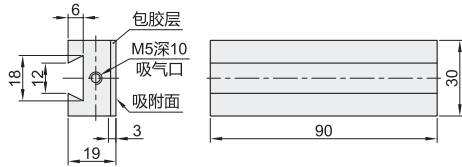

包胶吸附板

代码	类型	材质	
		主体	包胶
BMX01	普通型	铝合金	聚氨酯
BMX02	L型		
BMX03	燕尾槽型		

普通型
BMX01

L型
BMX02

燕尾槽型
BMX03

视角标准：第一视角

请按图示订货

代码
BMX01
BMX02
BMX03

未税价(元)

优惠价	
数量	1~9 10~
价格	100% 另行报价

交货期
10

包胶夹爪

代码	类型	方向	材质	
			主体	包胶
BMX04	T型	—	不锈钢	聚氨酯
BMX05	F型	左		
BMX06	F型	右		

T型
BMX04

F型(方向:左)
BMX05

F型(方向:右)
BMX06

视角标准：第一视角

F型

型号		B
代码	T	
BMX05	3	1
BMX06	4	2

T型

型号
代码 BMX04

请按图示订货

型号	
代码	T B
BMX05	3 1
BMX06	4 2

BMX05—T3—B1