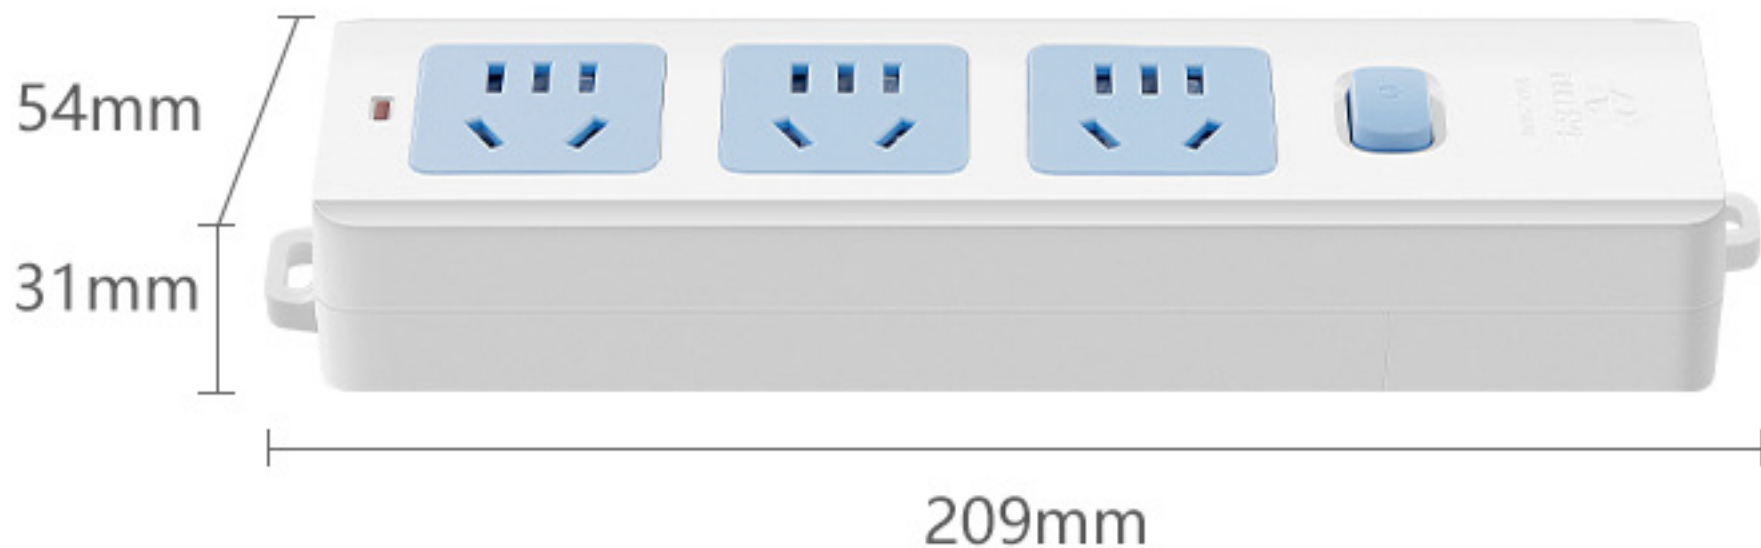

产品参数

| | |
|---------------|---------------------------------|
| 产品名称 | 公牛新国标安全插座 |
| 产品型号 | GN-407W |
| 产品尺寸 (含挂孔) | 215mm × 54mm × 31mm (长 × 宽 × 高) |
| 额定电压 | 250V~ |
| 最大电流 | 10A |
| 最大功率 | 2500W |

- ▲ 1、产品尺寸为手工测量，可能会存在一定误差，具体以实际为准。
2、应新国标《GB 2099.7-2024》要求，本类产品禁止用于电动自行车充电。

产品参数

| | |
|-------------|-------------------------|
| 产品品牌 | 公牛 |
| 产品型号 | GN-412K (无线) |
| 产品颜色 | 白色 |
| 尺寸 (含挂孔) | 167mm×54mm×31mm (长×宽×高) |
| 额定电压 | 250V~ |
| 最大电流 | 10A |
| 最大功率 | 2500W |

▲ 产品尺寸为手工测量，可能存在1-3mm误差，具体以实物为准。

应新国标《GB2099.7-2024》要求，本类产品禁止用于电动自行车充电。

产品参数

| | |
|-------------|-------------------------|
| 产品品牌 | 公牛 |
| 产品型号 | GN-413K(无线) |
| 产品颜色 | 白色 |
| 尺寸 (含挂孔) | 209mm×54mm×31mm (长×宽×高) |
| 额定电压 | 250V~ |
| 最大电流 | 10A |
| 最大功率 | 2500W |

▲ 产品尺寸为手工测量，可能存在1-3mm误差，具体以实物为准。

应新国标《GB2099.7-2024》要求，本类产品禁止用于电动自行车充电。

产品参数

| | |
|---------------|---------------------------------|
| 产品名称 | 公牛新国标安全插座 |
| 产品型号 | GN-414K |
| 产品尺寸 (含挂孔) | 251mm × 54mm × 31mm (长 × 宽 × 高) |
| 额定电压 | 250V~ |
| 最大电流 | 10A |
| 最大功率 | 2500W |