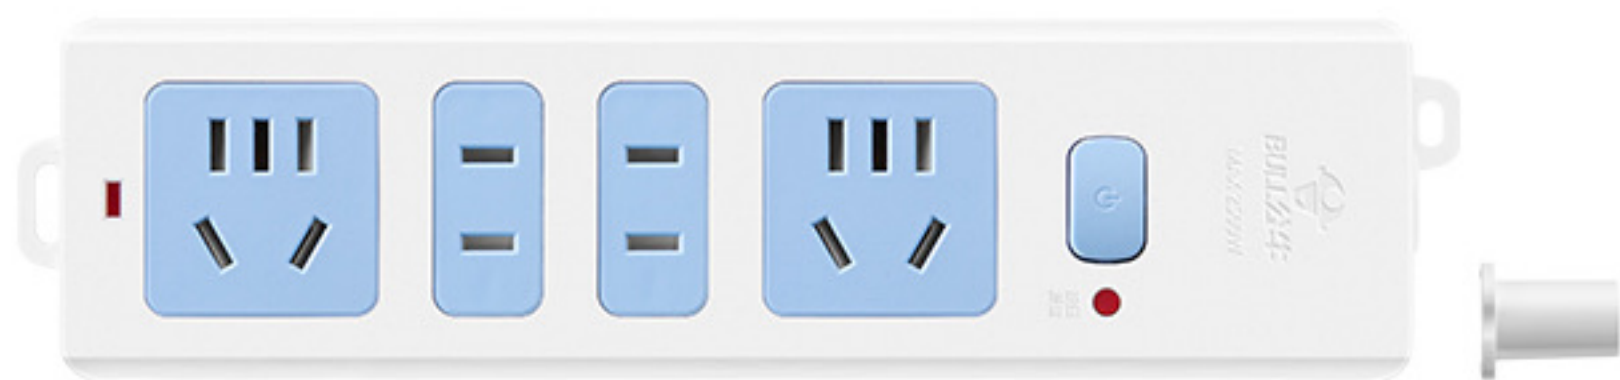

产品参数

| | |
|---------------|---------------------------------|
| 产品名称 | 公牛新国标安全插座 |
| 产品型号 | GN-407W |
| 产品尺寸 (含挂孔) | 215mm × 54mm × 31mm (长 × 宽 × 高) |
| 额定电压 | 250V~ |
| 最大电流 | 10A |
| 最大功率 | 2500W |

- ▲ 1、产品尺寸为手工测量，可能会存在一定误差，具体以实际为准。
2、应新国标《GB 2099.7-2024》要求，本类产品禁止用于电动自行车充电。

产品参数

| | |
|-------------|-------------------------|
| 产品品牌 | 公牛 |
| 产品型号 | GN-412K (无线) |
| 产品颜色 | 白色 |
| 尺寸 (含挂孔) | 167mm×54mm×31mm (长×宽×高) |
| 额定电压 | 250V~ |
| 最大电流 | 10A |
| 最大功率 | 2500W |

▲ 产品尺寸为手工测量，可能存在1-3mm误差，具体以实物为准。

应新国标《GB2099.7-2024》要求，本类产品禁止用于电动自行车充电。

产品参数

| | |
|-------------|-------------------------|
| 产品品牌 | 公牛 |
| 产品型号 | GN-413K(无线) |
| 产品颜色 | 白色 |
| 尺寸 (含挂孔) | 209mm×54mm×31mm (长×宽×高) |
| 额定电压 | 250V~ |
| 最大电流 | 10A |
| 最大功率 | 2500W |

▲ 产品尺寸为手工测量，可能存在1-3mm误差，具体以实物为准。

应新国标《GB2099.7-2024》要求，本类产品禁止用于电动自行车充电。

产品参数

| | |
|---------------|---------------------------------|
| 产品名称 | 公牛新国标安全插座 |
| 产品型号 | GN-414K |
| 产品尺寸 (含挂孔) | 251mm × 54mm × 31mm (长 × 宽 × 高) |
| 额定电压 | 250V~ |
| 最大电流 | 10A |
| 最大功率 | 2500W |