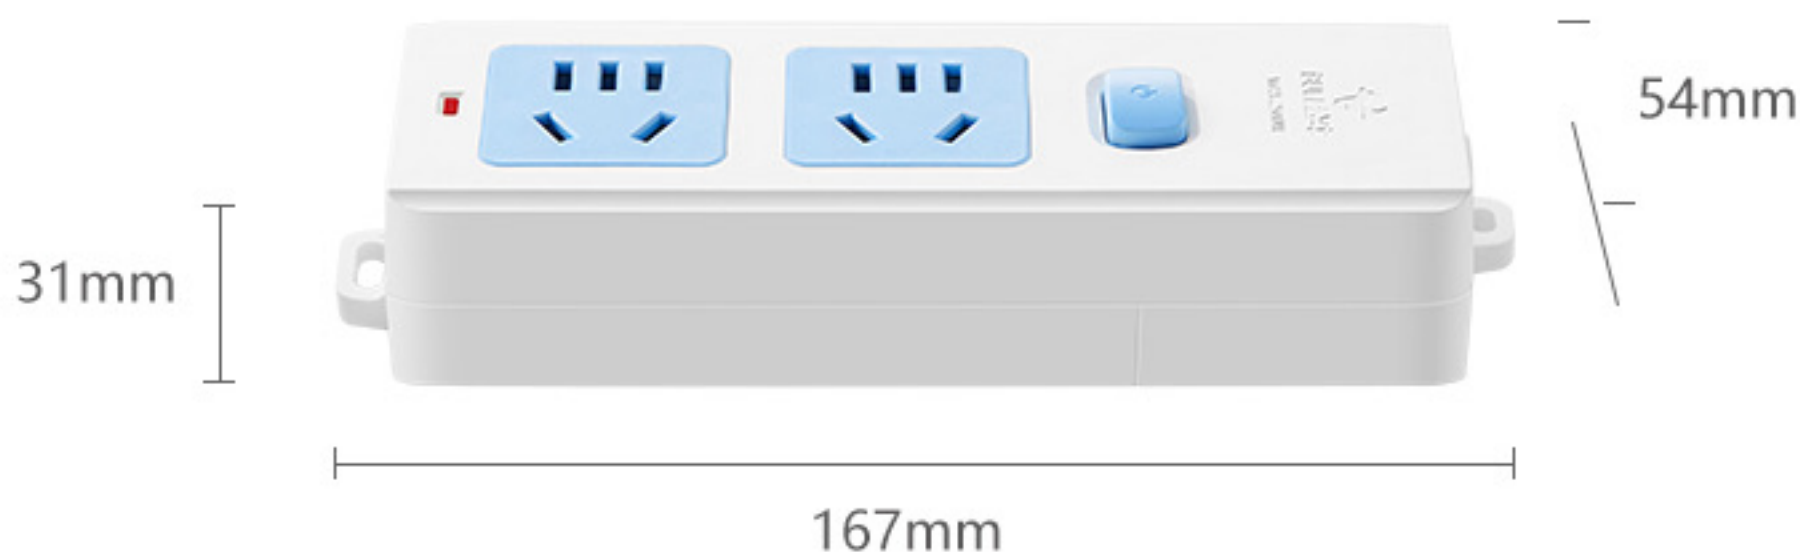

产品参数

| | |
|---------------|---------------------------------|
| 产品名称 | 公牛新国标安全插座 |
| 产品型号 | GN-407W |
| 产品尺寸 (含挂孔) | 215mm × 54mm × 31mm (长 × 宽 × 高) |
| 额定电压 | 250V~ |
| 最大电流 | 10A |
| 最大功率 | 2500W |

- ▲ 1、产品尺寸为手工测量，可能会存在一定误差，具体以实际为准。
2、应新国标《GB 2099.7-2024》要求，本类产品禁止用于电动自行车充电。

产品参数

| | |
|-------------|-------------------------|
| 产品品牌 | 公牛 |
| 产品型号 | GN-412K (无线) |
| 产品颜色 | 白色 |
| 尺寸 (含挂孔) | 167mm×54mm×31mm (长×宽×高) |
| 额定电压 | 250V~ |
| 最大电流 | 10A |
| 最大功率 | 2500W |

▲ 产品尺寸为手工测量，可能存在1-3mm误差，具体以实物为准。

应新国标《GB2099.7-2024》要求，本类产品禁止用于电动自行车充电。

产品参数

| | |
|-------------|-------------------------|
| 产品品牌 | 公牛 |
| 产品型号 | GN-413K(无线) |
| 产品颜色 | 白色 |
| 尺寸 (含挂孔) | 209mm×54mm×31mm (长×宽×高) |
| 额定电压 | 250V~ |
| 最大电流 | 10A |
| 最大功率 | 2500W |

▲ 产品尺寸为手工测量，可能存在1-3mm误差，具体以实物为准。

应新国标《GB2099.7-2024》要求，本类产品禁止用于电动自行车充电。

产品参数

| | |
|---------------|---------------------------------|
| 产品名称 | 公牛新国标安全插座 |
| 产品型号 | GN-414K |
| 产品尺寸 (含挂孔) | 251mm × 54mm × 31mm (长 × 宽 × 高) |
| 额定电压 | 250V~ |
| 最大电流 | 10A |
| 最大功率 | 2500W |