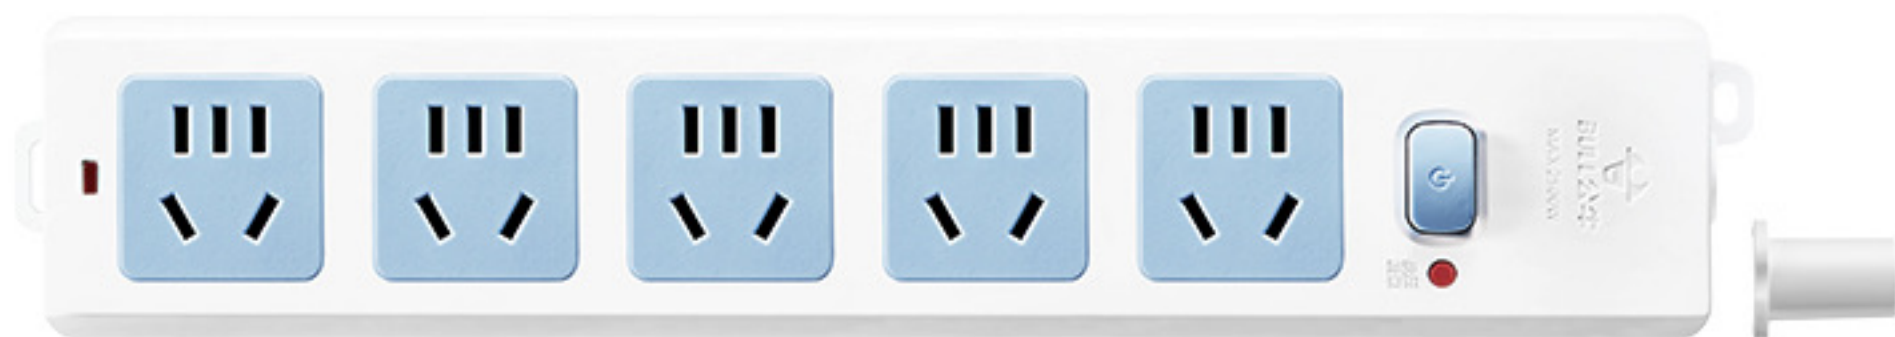

产品参数

| | |
|---------------|---------------------------------|
| 产品名称 | 公牛新国标安全插座 |
| 产品型号 | GN-407W |
| 产品尺寸 (含挂孔) | 215mm × 54mm × 31mm (长 × 宽 × 高) |
| 额定电压 | 250V~ |
| 最大电流 | 10A |
| 最大功率 | 2500W |

- ▲ 1、产品尺寸为手工测量，可能会存在一定误差，具体以实际为准。
2、应新国标《GB 2099.7-2024》要求，本类产品禁止用于电动自行车充电。

应新国标《GB2099.7-2024》要求，本类产品禁止用于电动自行车充电。

产品参数

| | |
|-------------|-------------------------|
| 产品品牌 | 公牛 |
| 产品型号 | GN-413K(无线) |
| 产品颜色 | 白色 |
| 尺寸 (含挂孔) | 209mm×54mm×31mm (长×宽×高) |
| 额定电压 | 250V~ |
| 最大电流 | 10A |
| 最大功率 | 2500W |

▲ 产品尺寸为手工测量，可能存在1-3mm误差，具体以实物为准。

应新国标《GB2099.7-2024》要求，本类产品禁止用于电动自行车充电。

产品参数

| | |
|---------------|---------------------------------|
| 产品名称 | 公牛新国标安全插座 |
| 产品型号 | GN-414K |
| 产品尺寸 (含挂孔) | 251mm × 54mm × 31mm (长 × 宽 × 高) |
| 额定电压 | 250V~ |
| 最大电流 | 10A |
| 最大功率 | 2500W |

- ▲ 1、产品尺寸为手工测量，可能会存在一定误差，具体以实际为准。
2、应新国标《GB 2099.7-2024》要求，本类产品禁止用于电动自行车充电。

产品参数

| | |
|---------------|---------------------------------|
| 产品名称 | 公牛新国标安全插座 |
| 产品型号 | GN-415K |
| 产品尺寸 (含挂孔) | 293mm × 54mm × 31mm (长 × 宽 × 高) |
| 额定电压 | 250V~ |
| 最大电流 | 10A |
| 最大功率 | 2500W |