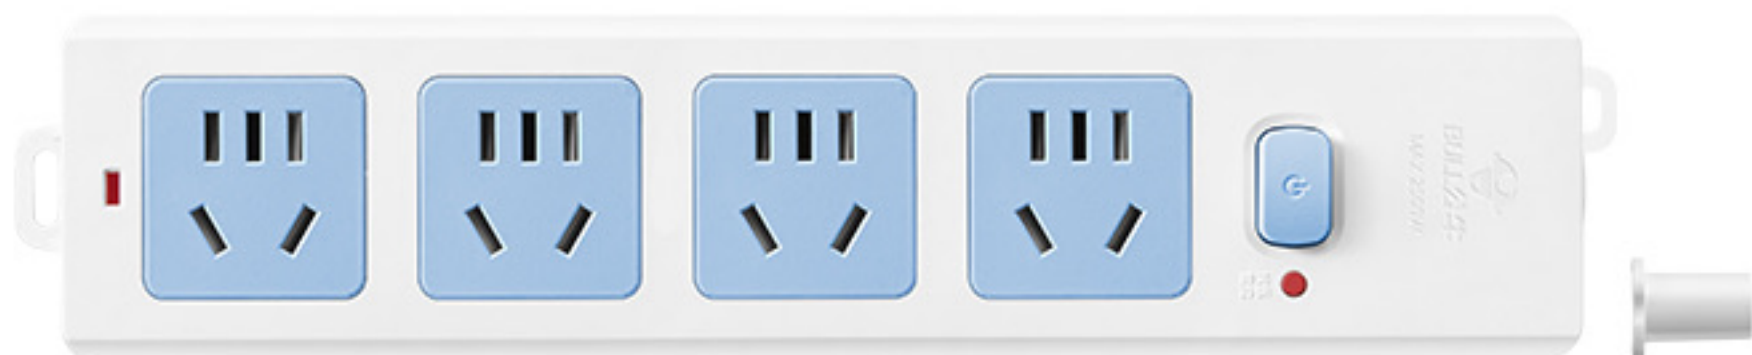

产品参数

| | |
|---------------|---------------------------------|
| 产品名称 | 公牛新国标安全插座 |
| 产品型号 | GN-407W |
| 产品尺寸 (含挂孔) | 215mm × 54mm × 31mm (长 × 宽 × 高) |
| 额定电压 | 250V~ |
| 最大电流 | 10A |
| 最大功率 | 2500W |

- ▲ 1、产品尺寸为手工测量，可能会存在一定误差，具体以实际为准。
2、应新国标《GB 2099.7-2024》要求，本类产品禁止用于电动自行车充电。

产品参数

| | |
|-------------|-------------------------|
| 产品品牌 | 公牛 |
| 产品型号 | GN-412K (无线) |
| 产品颜色 | 白色 |
| 尺寸 (含挂孔) | 167mm×54mm×31mm (长×宽×高) |
| 额定电压 | 250V~ |
| 最大电流 | 10A |
| 最大功率 | 2500W |

▲ 产品尺寸为手工测量，可能存在1-3mm误差，具体以实物为准。

应新国标《GB2099.7-2024》要求，本类产品禁止用于电动自行车充电。

产品参数

| | |
|-------------|-------------------------|
| 产品品牌 | 公牛 |
| 产品型号 | GN-413K(无线) |
| 产品颜色 | 白色 |
| 尺寸 (含挂孔) | 209mm×54mm×31mm (长×宽×高) |
| 额定电压 | 250V~ |
| 最大电流 | 10A |
| 最大功率 | 2500W |

▲ 产品尺寸为手工测量，可能存在1-3mm误差，具体以实物为准。

应新国标《GB2099.7-2024》要求，本类产品禁止用于电动自行车充电。

产品参数

| | |
|---------------|---------------------------------|
| 产品名称 | 公牛新国标安全插座 |
| 产品型号 | GN-414K |
| 产品尺寸 (含挂孔) | 251mm × 54mm × 31mm (长 × 宽 × 高) |
| 额定电压 | 250V~ |
| 最大电流 | 10A |
| 最大功率 | 2500W |