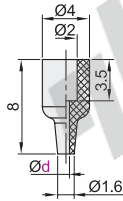

# 精密型 喷嘴型真空吸盘(单件/组件)

## 真空吸盘(单件)

代码	吸盘材质	颜色
J-WEB91	丁腈橡胶	黑色
J-WEB92	硅胶	白色
J-WEB93	导电性丁腈橡胶	黑色
J-WEB94	导电性硅胶	黑色

盘径 $\varnothing 0.8$

盘径 $\varnothing 1.1$

型号	
代码	盘径d
J-WEB91 J-WEB92 J-WEB93 J-WEB94	0.8
	1.1

型号	
代码	盘径d
J-WEB91 J-WEB92	0.8
J-WEB91 - d1.1	$\varnothing 1.1$