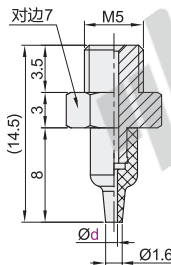

## 真空吸盘(单件)

代码	吸盘材质	颜色
J-WEB91	丁腈橡胶	黑色
J-WEB92	硅胶	白色
J-WEB93	导电性丁腈橡胶	黑色
J-WEB94	导电性硅胶	黑色

盘径 $\varnothing 0.8$

盘径 $\varnothing 1.1$

型号	
代码	盘径d
J-WEB91 J-WEB92 J-WEB93 J-WEB94	0.8
	1.1

型号	
代码	盘径d
J-WEB91 J-WEB92	0.8
J-WEB91 - d1.1	$\varnothing 1.1$

## 真空吸盘(组件)

代码	类型	安装连接方式	接管方式	吸盘材质	吸盘颜色	吸盘类型
J-WEY91				丁腈橡胶	黑色	J-WEB91
J-WEY92	不带缓冲型	直接安装式	外螺纹连接型	硅胶	白色	J-WEB92
J-WEY93				导电性丁腈橡胶	黑色	J-WEB93
J-WEY94				导电性硅胶	黑色	J-WEB94

盘径 $\varnothing 0.8$

盘径 $\varnothing 1.1$

型号	
代码	盘径d
J-WEY91 J-WEY92 J-WEY93 J-WEY94	0.8
	1.1

型号	
代码	盘径d
J-WEY91 J-WEY92	0.8
J-WEY91 - d1.1	$\varnothing 1.1$

● 优惠价		
数量	1~29	30~
价格	100% 另行报价	