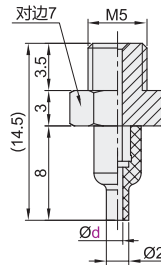

## 真空吸盘(单件)

代码	吸盘材质	颜色
J-WEB91	丁腈橡胶	黑色
J-WEB92	硅胶	白色
J-WEB93	导电性丁腈橡胶	黑色
J-WEB94	导电性硅胶	黑色

盘径 $\varnothing 0.8$

盘径 $\varnothing 1.1$

型号	
代码	盘径d
J-WEB91 J-WEB92 J-WEB93 J-WEB94	0.8
	1.1

型号	
代码	盘径d
J-WEB91 J-WEB92	0.8
J-WEB91 - d1.1	$\varnothing 1.1$

## 真空吸盘(组件)

代码	类型	安装连接方式	接管方式	吸盘材质	吸盘颜色	吸盘类型
J-WEY91				丁腈橡胶	黑色	J-WEB91
J-WEY92	不带缓冲型	直接安装式	外螺纹连接型	硅胶	白色	J-WEB92
J-WEY93				导电性丁腈橡胶	黑色	J-WEB93
J-WEY94				导电性硅胶	黑色	J-WEB94

盘径 $\varnothing 0.8$

盘径 $\varnothing 1.1$

型号	
代码	盘径d
J-WEY91 J-WEY92 J-WEY93 J-WEY94	0.8
	1.1

型号	
代码	盘径d
J-WEY91 J-WEY92	0.8
J-WEY91 - d1.1	$\varnothing 1.1$

● 优惠价		
数量	1~29	30~
价格	100% 另行报价	