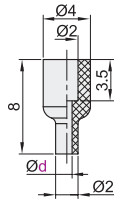

# 精密型 喷嘴型真空吸盘(单件/组件)

## 真空吸盘(单件)

代码	吸盘材质	颜色
J-WEB91	丁腈橡胶	黑色
J-WEB92	硅胶	白色
J-WEB93	导电性丁腈橡胶	黑色
J-WEB94	导电性硅胶	黑色

盘径 $\varnothing 0.8$

盘径 $\varnothing 1.1$

型号	
代码	盘径d
J-WEB91 J-WEB92 J-WEB93 J-WEB94	0.8
	1.1

型号	
代码	盘径d
J-WEB91 J-WEB92	0.8
J-WEB91 - d1.1	$\varnothing 1.1$

## 真空吸盘(组件)

代码	类型	安装连接方式	接管方式	吸盘材质	吸盘颜色	吸盘类型
J-WEY91				丁腈橡胶	黑色	J-WEB91
J-WEY92	不带缓冲型	直接安装式	外螺纹连接型	硅胶	白色	J-WEB92
J-WEY93				导电性丁腈橡胶	黑色	J-WEB93
J-WEY94				导电性硅胶	黑色	J-WEB94

盘径 $\varnothing 0.8$

盘径 $\varnothing 1.1$

型号	
代码	盘径d
J-WEY91 J-WEY92 J-WEY93 J-WEY94	0.8
	1.1

型号	
代码	盘径d
J-WEY91 J-WEY92	0.8
J-WEY91 - d1.1	$\varnothing 1.1$

● 优惠价		
数量	1~29	30~
价格	100% 另行报价	