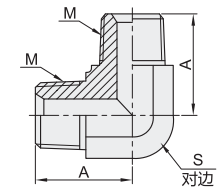

型号		M	A	L	S
WSB61 WSB62	04	R1/4"×19	14.5	34	14
	08	R1/2"×14	20	46	22
	12	R3/4"×14	20	48	30
	16	R1"×11	25.5	61	36
	20	R1.1/4"×11	26.5	65.5	46

型号		M	A	S
WSB66 WSB67	04	R1/4"×19	25.5	14
	08	R1/2"×14	36	22
	12	R3/4"×14	43.5	27
	16	R1"×11	50	33
	20	R1.1/4"×11	56.5	41

美制NPT锥管螺纹过渡接头-直接头

代码	类型	材质
WSB71	外螺纹	碳钢
WSB72		SUS304

视角标准：第一视角

美制NPT锥管螺纹过渡接头-90°弯接头

代码	类型	材质
WSB76	外螺纹	碳钢
WSB77		SUS304

视角标准：第一视角

型号		M	A	L	S
WSB71 WSB72	04	Z1/4"×18	15	36	17
	08	Z1/2"×14	19.5	47	22
	12	Z3/4"×14		49	27
	16	Z1"×11.5	25.5	62	36
	20	Z1.1/4"×11.5	26.5	66	46

型号		M	A	S
WSB76 WSB77	04	Z1/4"×18	25.5	14
	08	Z1/2"×14	37.3	22
	12	Z3/4"×14	44	27
	16	Z1"×11.5	50	33
	20	Z1.1/4"×11.5	53	41

美制NPT锥管螺纹过渡接头-直接头

型号		
代码	规格	M
WSB71	04	Z1/4"×18
WSB72	08	Z1/2"×14

WSB71-04

请按图示订货