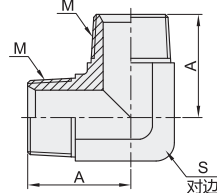

直接头/90°弯接头

英制 BSPT 锥管螺纹过渡接头
美制 NPT 锥管螺纹过渡接头

英制BSPT锥管螺纹过渡接头-直接头

代码	类型	材质
WSB61	外螺纹	碳钢
WSB62		SUS304

视角标准：第一视角

英制BSPT锥管螺纹过渡接头-90°弯接头

代码	类型	材质
WSB66	外螺纹	碳钢
WSB67		SUS304

视角标准：第一视角

型号		M	A	L	S
WSB61 WSB62	04	R1/4"×19	14.5	34	14
	08	R1/2"×14	20	46	22
	12	R3/4"×14	20	48	30
	16	R1"×11	25.5	61	36
	20	R1.1/4"×11	26.5	65.5	46

型号		M	A	S
WSB66 WSB67	04	R1/4"×19	25.5	14
	08	R1/2"×14	36	22
	12	R3/4"×14	43.5	27
	16	R1"×11	50	33
	20	R1.1/4"×11	56.5	41

美制NPT锥管螺纹过渡接头-直接头

代码	类型	材质
WSB71	外螺纹	碳钢
WSB72		SUS304

视角标准：第一视角

美制NPT锥管螺纹过渡接头-90°弯接头

代码	类型	材质
WSB76	外螺纹	碳钢
WSB77		SUS304

视角标准：第一视角

型号		M	A	L	S
WSB71 WSB72	04	Z1/4"×18	15	36	17
	08	Z1/2"×14	19.5	47	22
	12	Z3/4"×14		49	27
	16	Z1"×11.5	25.5	62	36
	20	Z1.1/4"×11.5	26.5	66	46

型号		M	A	S
WSB76 WSB77	04	Z1/4"×18	25.5	14
	08	Z1/2"×14	37.3	22
	12	Z3/4"×14	44	27
	16	Z1"×11.5	50	33
	20	Z1.1/4"×11.5	53	41

美制NPT锥管螺纹过渡接头-直接头

型号		
代码	规格	M
WSB71	04	Z1/4"×18
WSB72	08	Z1/2"×14

WSB71-04

请按图示订货