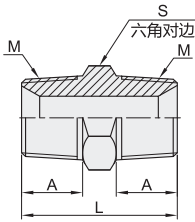

直接头/90°弯接头

英制 BSPT 锥管螺纹过渡接头
美制 NPT 锥管螺纹过渡接头

英制BSPT锥管螺纹过渡接头-直接头

代码	类型	材质
WSB61	外螺纹	碳钢
WSB62		SUS304

视角标准：第一视角

英制BSPT锥管螺纹过渡接头-90°弯接头

代码	类型	材质
WSB66	外螺纹	碳钢
WSB67		SUS304

视角标准：第一视角

型号		M	A	L	S
WSB61 WSB62	04	R1/4"×19	14.5	34	14
	08	R1/2"×14	20	46	22
	12	R3/4"×14	20	48	30
	16	R1"×11	25.5	61	36
	20	R1.1/4"×11	26.5	65.5	46

型号		M	A	S
WSB66 WSB67	04	R1/4"×19	25.5	14
	08	R1/2"×14	36	22
	12	R3/4"×14	43.5	27
	16	R1"×11	50	33
	20	R1.1/4"×11	56.5	41

美制NPT锥管螺纹过渡接头-直接头

代码	类型	材质
WSB71	外螺纹	碳钢
WSB72		SUS304

视角标准：第一视角

美制NPT锥管螺纹过渡接头-90°弯接头

代码	类型	材质
WSB76	外螺纹	碳钢
WSB77		SUS304

视角标准：第一视角

型号		M	A	L	S
WSB71 WSB72	04	Z1/4"×18	15	36	17
	08	Z1/2"×14	19.5	47	22
	12	Z3/4"×14		49	27
	16	Z1"×11.5	25.5	62	36
	20	Z1.1/4"×11.5	26.5	66	46

型号		M	A	S
WSB76 WSB77	04	Z1/4"×18	25.5	14
	08	Z1/2"×14	37.3	22
	12	Z3/4"×14	44	27
	16	Z1"×11.5	50	33
	20	Z1.1/4"×11.5	53	41

美制NPT锥管螺纹过渡接头-直接头

型号		
代码	规格	M
WSB71	04	Z1/4"×18
WSB72	08	Z1/2"×14

WSB71-04

请按图示订货