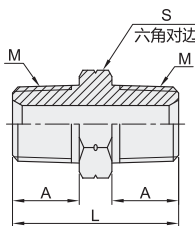

直接头/90°弯接头

英制 BSPT 锥管螺纹过渡接头
美制 NPT 锥管螺纹过渡接头

英制BSPT锥管螺纹过渡接头-直接头

代码	类型	材质
WSB61	外螺纹	碳钢
WSB62		SUS304

视角标准：第一视角

英制BSPT锥管螺纹过渡接头-90°弯接头

代码	类型	材质
WSB66	外螺纹	碳钢
WSB67		SUS304

视角标准：第一视角

型号		M	A	L	S
WSB61 WSB62	04	R1/4"×19	14.5	34	14
	08	R1/2"×14	20	46	22
	12	R3/4"×14	20	48	30
	16	R1"×11	25.5	61	36
	20	R1.1/4"×11	26.5	65.5	46

型号		M	A	S
WSB66 WSB67	04	R1/4"×19	25.5	14
	08	R1/2"×14	36	22
	12	R3/4"×14	43.5	27
	16	R1"×11	50	33
	20	R1.1/4"×11	56.5	41

美制NPT锥管螺纹过渡接头-直接头

代码	类型	材质
WSB71	外螺纹	碳钢
WSB72		SUS304

视角标准：第一视角

美制NPT锥管螺纹过渡接头-90°弯接头

代码	类型	材质
WSB76	外螺纹	碳钢
WSB77		SUS304

视角标准：第一视角

型号		M	A	L	S
WSB71 WSB72	04	Z1/4"×18	15	36	17
	08	Z1/2"×14	19.5	47	22
	12	Z3/4"×14		49	27
	16	Z1"×11.5	25.5	62	36
	20	Z1.1/4"×11.5	26.5	66	46

型号		M	A	S
WSB76 WSB77	04	Z1/4"×18	25.5	14
	08	Z1/2"×14	37.3	22
	12	Z3/4"×14	44	27
	16	Z1"×11.5	50	33
	20	Z1.1/4"×11.5	53	41

美制NPT锥管螺纹过渡接头-直接头

型号		
代码	规格	M
WSB71	04	Z1/4"×18
WSB72	08	Z1/2"×14

WSB71-04

请按图示订货