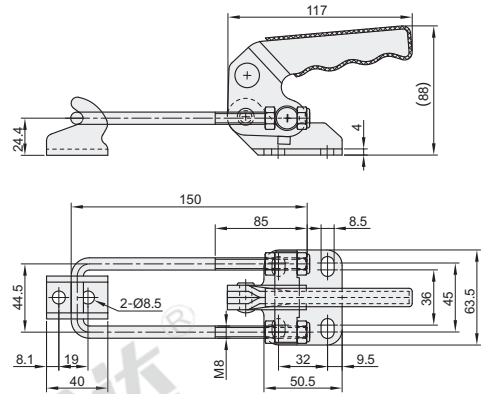

代码	WDC40334	WDC40870
安装方式	法兰底座	法兰底座
主体材质	SS400	SS400
表面处理	镀锌	镀锌
夹持力(kg)	450	700
自重(g)	250	700

WDC40334

WDC40870

视角标准：第一视角

代码	WDC40341	WDC40341-SS	WDC40344	WDC40344-SS
安装方式	法兰底座	法兰底座	法兰底座	法兰底座
主体材质	SS400	SUS304	SS400	SUS304
表面处理	镀锌	—	镀锌	—
夹持力(kg)	900	900	900	900
自重(g)	680	680	700	700

WDC40341
WDC40341-SS

WDC40344
WDC40344-SS

视角标准：第一视角

型号
WDC40341
WDC40344

● 优惠价
数量 1~9 10~
价格 100% 另行报价

交货期
5