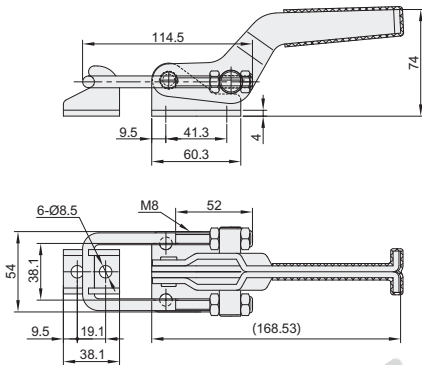

代码	WDC40334	WDC40870
安装方式	法兰底座	法兰底座
主体材质	SS400	SS400
表面处理	镀锌	镀锌
夹持力(kg)	450	700
自重(g)	250	700

WDC40334

WDC40870

视角标准：第一视角

代码	WDC40341	WDC40341-SS	WDC40344	WDC40344-SS
安装方式	法兰底座	法兰底座	法兰底座	法兰底座
主体材质	SS400	SUS304	SS400	SUS304
表面处理	镀锌	—	镀锌	—
夹持力(kg)	900	900	900	900
自重(g)	680	680	700	700

WDC40341
WDC40341-SS

WDC40344
WDC40344-SS

视角标准：第一视角

型号
WDC40341
WDC40344

● 优惠价
数量 1~9 10~
价格 100% 另行报价

交货期
5