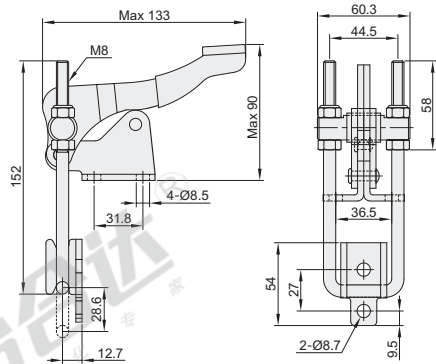

代码	WDC40334	WDC40870
安装方式	法兰底座	法兰底座
主体材质	SS400	SS400
表面处理	镀锌	镀锌
夹持力(kg)	450	700
自重(g)	250	700

WDC40334

WDC40870

视角标准：第一视角

代码	WDC40341	WDC40341-SS	WDC40344	WDC40344-SS
安装方式	法兰底座	法兰底座	法兰底座	法兰底座
主体材质	SS400	SUS304	SS400	SUS304
表面处理	镀锌	—	镀锌	—
夹持力(kg)	900	900	900	900
自重(g)	680	680	700	700

WDC40341
WDC40341-SS

WDC40344
WDC40344-SS

视角标准：第一视角

型号
WDC40341
WDC40344

● 优惠价
数量 1~9 10~
价格 100% 另行报价

交货期
5