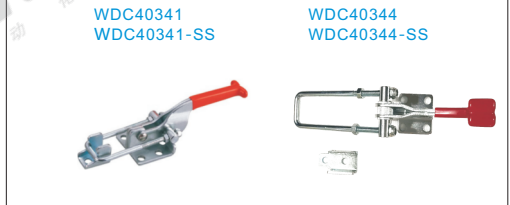

代码	WDC40334	WDC40870
安装方式	法兰底座	法兰底座
主体材质	SS400	SS400
表面处理	镀锌	镀锌
夹持力(kg)	450	700
自重(g)	250	700

WDC40334

WDC40870

视角标准：第一视角

代码	WDC40341	WDC40341-SS	WDC40344	WDC40344-SS
安装方式	法兰底座	法兰底座	法兰底座	法兰底座
主体材质	SS400	SUS304	SS400	SUS304
表面处理	镀锌	—	镀锌	—
夹持力(kg)	900	900	900	900
自重(g)	680	680	700	700

WDC40341
WDC40341-SS

WDC40344
WDC40344-SS

视角标准：第一视角

型号
WDC40341
WDC40344

● 优惠价
数量 1~9 10~
价格 100% 另行报价

交货期
5