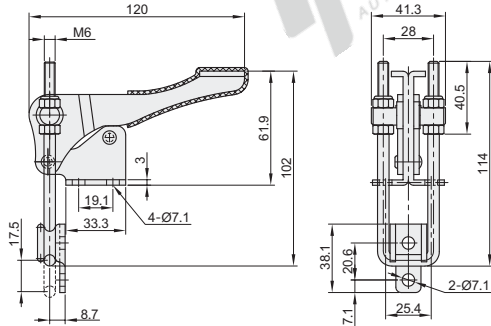

代码	WDC40334	WDC40870
安装方式	法兰底座	法兰底座
主体材质	SS400	SS400
表面处理	镀锌	镀锌
夹持力(kg)	450	700
自重(g)	250	700

WDC40334

WDC40870

视角标准：第一视角

代码	WDC40341	WDC40341-SS	WDC40344	WDC40344-SS
安装方式	法兰底座	法兰底座	法兰底座	法兰底座
主体材质	SS400	SUS304	SS400	SUS304
表面处理	镀锌	—	镀锌	—
夹持力(kg)	900	900	900	900
自重(g)	680	680	700	700

WDC40341
WDC40341-SS

WDC40344
WDC40344-SS

视角标准：第一视角

型号
WDC40341
WDC40344

● 优惠价
数量 1~9 10~
价格 100% 另行报价

交货期
5