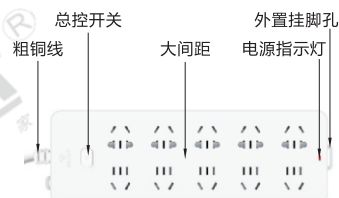

总控开关 (有线)
GN-603

总控开关 (有线)
GN-216

总控开关 (有线)
GN-B5080

总控开关 (有线)
GN-217

总控开关 (有线)
GN-B50A0

总控开关 (有线)
GN-218

总控开关 (无线/有线)
GN-604

总控开关 (无线/有线)
GN-605

总控开关+漏电保护 (有线)
GN-705

总控开关

型号		孔位数量	孔位类型	插孔类型	过载保护	额定功率 (W)	额定电流 (A)	额定电压 (V)	外形尺寸 (mm)	颜色
代码	线长(m)									
GN-603	1.8 3 5	6	6位5孔	新国标两/三插孔	有	2500	10	250	193.5×94×32	蓝白色
GN-216									188×92×29	
GN-B5080	3 5	8	8位5孔	新国标两/三插孔	有	2500	10	250	250×92×29	白色
GN-217									230×92×29	
GN-B50A0	3	10	10位5孔	新国标两/三插孔	有	2500	10	250	292×92×29	白色
GN-218	3 5								288.4×92×29.5	
GN-604		8	8位5孔	新国标两/三插孔	有	2500	10	250	235.5×94×32	蓝白色
GN-605	W(无线) 1.8 3 5	10	10位5孔	新国标两/三插孔	有	2500	10	250	292×94×29	