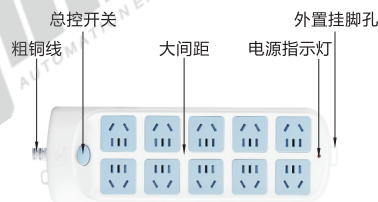

总控开关 (有线)
GN-603

总控开关 (有线)
GN-216

总控开关 (有线)
GN-B5080

总控开关 (有线)
GN-217

总控开关 (有线)
GN-B50A0

总控开关 (有线)
GN-218

总控开关 (无线/有线)
GN-604

总控开关 (无线/有线)
GN-605

总控开关+漏电保护 (有线)
GN-705

总控开关

型号		孔位数量	孔位类型	插孔类型	过载保护	额定功率 (W)	额定电流 (A)	额定电压 (V)	外形尺寸 (mm)	颜色
代码	线长(m)									
GN-603	1.8 3 5	6	6位5孔	新国标两/三插孔	有	2500	10	250	193.5×94×32	蓝白色
GN-216									188×92×29	
GN-B5080	3 5	8	8位5孔	新国标两/三插孔	有	2500	10	250	250×92×29	白色
GN-217									230×92×29	
GN-B50A0	3	10	10位5孔	新国标两/三插孔	有	2500	10	250	292×92×29	白色
GN-218	3 5								288.4×92×29.5	
GN-604		8	8位5孔	新国标两/三插孔	有	2500	10	250	235.5×94×32	蓝白色
GN-605	W(无线) 1.8 3 5	10	10位5孔	新国标两/三插孔	有	2500	10	250	292×94×29	