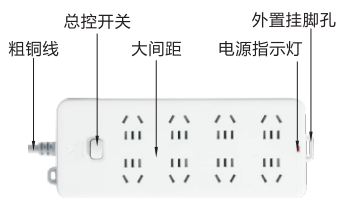

总控开关 (有线)
GN-603

总控开关 (有线)
GN-216

总控开关 (有线)
GN-B5080

总控开关 (有线)
GN-217

总控开关 (有线)
GN-B50A0

总控开关 (有线)
GN-218

总控开关 (无线/有线)
GN-604

总控开关 (无线/有线)
GN-605

总控开关+漏电保护 (有线)
GN-705

总控开关

型号		孔位数量	孔位类型	插孔类型	过载保护	额定功率 (W)	额定电流 (A)	额定电压 (V)	外形尺寸 (mm)	颜色
代码	线长(m)									
GN-603	1.8 3 5	6	6位5孔	新国标两/三插孔	有	2500	10	250	193.5×94×32	蓝白色
GN-216									188×92×29	
GN-B5080	3 5	8	8位5孔	新国标两/三插孔	有	2500	10	250	250×92×29	白色
GN-217									230×92×29	
GN-B50A0	3	10	10位5孔	新国标两/三插孔	有	2500	10	250	292×92×29	白色
GN-218	3 5								288.4×92×29.5	
GN-604		8	8位5孔	新国标两/三插孔	有	2500	10	250	235.5×94×32	蓝白色
GN-605	W(无线) 1.8 3 5	10	10位5孔	新国标两/三插孔	有	2500	10	250	292×94×29	