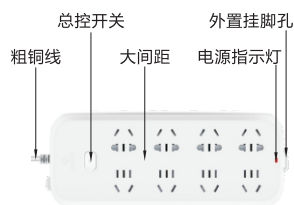

总控开关 (有线)
GN-B5080