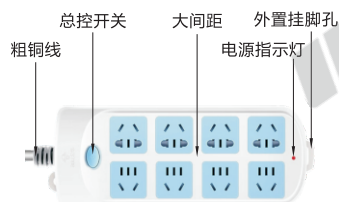

双排·无/有超载保护

总控开关/总控开关+漏电保护 公牛品牌

通用型排插

代码	类型	过载保护	电源线
GN	总控开关/总控开关+漏电保护 双排	无/有	无线/有线

特点

- 耐高温、不易燃烧，有效防范火灾隐患；
- 导电好、发热少，使用安全；
- 多插孔设计，间距大，大插头轻松插入，插头不打架；
- 过载保护，自动断电，当排插用电量超负荷时，过载保护按钮自动弹起，切断电源。
(注：此特点仅适用GN-216/GN-218)

总控开关 (有线)
GN-603

总控开关 (有线)
GN-216

总控开关 (有线)
GN-B5080

总控开关 (有线)
GN-217

总控开关 (有线)
GN-B50A0

总控开关 (有线)
GN-218

总控开关 (无线/有线)
GN-604

总控开关 (无线/有线)
GN-605

总控开关+漏电保护 (有线)
GN-705

总控开关

型号		孔位数量	孔位类型	插孔类型	过载保护	额定功率 (W)	额定电流 (A)	额定电压 (V)	外形尺寸 (mm)	颜色
代码	线长(m)									
GN-603	1.8 3 5	6	6位5孔	新国标两/三插孔	有	2500	10	250	193.5×94×32	蓝白色
GN-216									188×92×29	
GN-B5080	3 5	8	8位5孔	新国标两/三插孔	有	2500	10	250	250×92×29	白色
GN-217									230×92×29	
GN-B50A0	3	10	10位5孔	新国标两/三插孔	有	2500	10	250	292×92×29	白色
GN-218	3 5								288.4×92×29.5	
GN-604		8	8位5孔	新国标两/三插孔	有	2500	10	250	235.5×94×32	蓝白色
GN-605	W(无线) 1.8 3 5	10	10位5孔	新国标两/三插孔	有	2500	10	250	292×94×29	