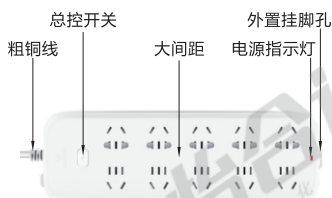

总控开关 (有线)
GN-603

总控开关 (有线)
GN-216

总控开关 (有线)
GN-B5080

总控开关 (有线)
GN-217

总控开关 (有线)
GN-B50A0

总控开关 (有线)
GN-218

总控开关 (无线/有线)
GN-604

总控开关 (无线/有线)
GN-605

总控开关+漏电保护 (有线)
GN-705

总控开关

型号		孔位数量	孔位类型	插孔类型	过载保护	额定功率 (W)	额定电流 (A)	额定电压 (V)	外形尺寸 (mm)	颜色
代码	线长(m)									
GN-603	1.8 3 5	6	6位5孔	新国标两/三插孔	有	2500	10	250	193.5×94×32	蓝白色
GN-216									188×92×29	
GN-B5080	3 5	8	8位5孔	新国标两/三插孔	有	2500	10	250	250×92×29	白色
GN-217									230×92×29	
GN-B50A0	3	10	10位5孔	新国标两/三插孔	有	2500	10	250	292×92×29	白色
GN-218	3 5								288.4×92×29.5	
GN-604		8	8位5孔	新国标两/三插孔	有	2500	10	250	235.5×94×32	蓝白色
GN-605	W(无线) 1.8 3 5	10	10位5孔	新国标两/三插孔	有	2500	10	250	292×94×29	