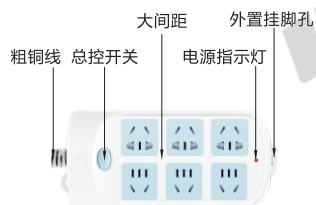

特点

- 耐高温、不易燃烧，有效防范火灾隐患；
- 导电好、发热少，使用安全；
- 多插孔设计，间距大，大插头轻松插入，插头不打架；
- 过载保护，自动断电，当排插用电量超负荷时，过载保护按钮自动弹起，切断电源。
  (注：此特点仅适用GN-216/GN-218)

总控开关 (有线)
GN-603