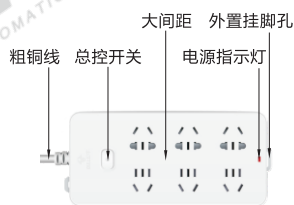

总控开关 (有线)
GN-216