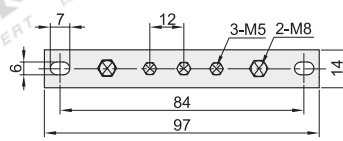

接地端子

零排

代码	类型		材质
ZMB01	接地端子	零排	黄铜

极数: 3

极数: 5

极数: 7

极数: 10

视角标准: 第一视角

型号	
代码	极数
ZMB01	3
	5
	7
	10

请按图示订货

型号	
代码	极数
ZMB01	3
ZMB01	5

ZMB01—3