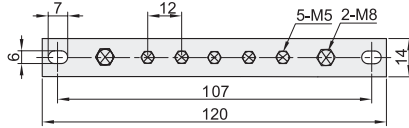

接地端子

零排

代码	类型		材质
ZMB01	接地端子	零排	黄铜

极数: 3

极数: 5

极数: 7

极数: 10

视角标准: 第一视角

型号	
代码	极数
ZMB01	3
	5
	7
	10

请按图示订货

型号	
代码	极数
ZMB01	3
ZMB01	5

ZMB01—3