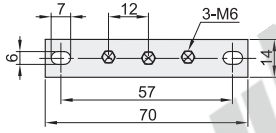

接地端子

零排

代码	类型		材质
ZMB01	接地端子	零排	黄铜

极数: 3

极数: 5

极数: 7

极数: 10

视角标准: 第一视角

型号	
代码	极数
ZMB01	3
	5
	7
	10

请按图示订货

型号	
代码	极数
ZMB01	3
ZMB01	5

ZMB01—3