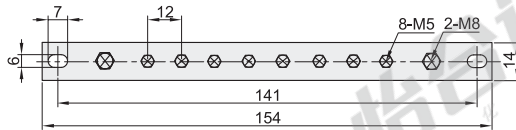

接地端子

零排

代码	类型		材质
ZMB01	接地端子	零排	黄铜

极数: 3

极数: 5

极数: 7

极数: 10

视角标准: 第一视角

型号	
代码	极数
ZMB01	3
	5
	7
	10

请按图示订货

型号	
代码	极数
ZMB01	3
ZMB01	5

ZMB01—3