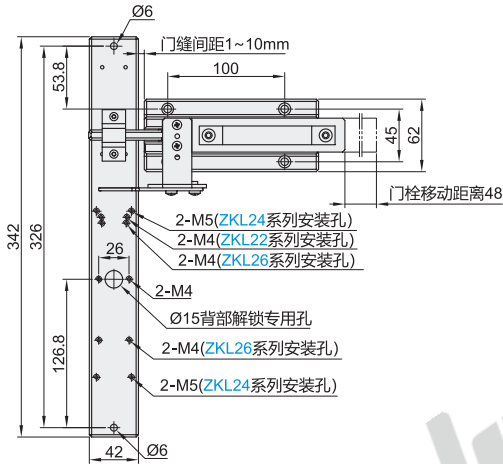

代码	类型
ZKL37	安全门栓 拉手型

反锁功能: 1(无反锁)

反锁功能: 2(有反锁)

视角标准: 第一视角

型号		适配
代码	反锁功能	安全开关/门锁
ZKL37	1(无反锁)	ZKL22
	2(有反锁)	ZKL24 ZKL26

技术参数

机械寿命	1×10 <sup>6</sup> 次/周期
安装位置	门或围栏
基座材质	铝合金
滑柄材质	铝合金
手柄材质	不锈钢
手柄头部材质	塑胶
重量	0.95kg

请按图示订货

型号	
代码	反锁功能
ZKL37	1(无反锁) 2(有反锁)

ZKL37-1