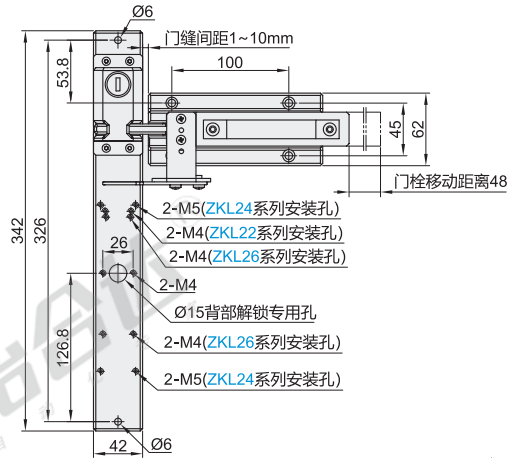

代码	类型
ZKL37	安全门栓 拉手型

反锁功能: 1(无反锁)

反锁功能: 2(有反锁)

视角标准: 第一视角

型号		适配
代码	反锁功能	安全开关/门锁
ZKL37	1(无反锁)	ZKL22
	2(有反锁)	ZKL24 ZKL26

技术参数

机械寿命	1×10 <sup>6</sup> 次/周期
安装位置	门或围栏
基座材质	铝合金
滑柄材质	铝合金
手柄材质	不锈钢
手柄头部材质	塑胶
重量	0.95kg

请按图示订货

型号	
代码	反锁功能
ZKL37	1(无反锁) 2(有反锁)

ZKL37-1