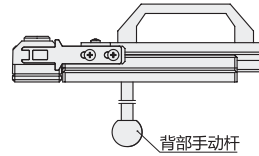

代码	类型
ZKL37	安全门栓 拉手型

反锁功能: 1(无反锁)

反锁功能: 2(有反锁)

视角标准: 第一视角

型号		适配
代码	反锁功能	安全开关/门锁
ZKL37	1(无反锁)	ZKL22
	2(有反锁)	ZKL24 ZKL26

技术参数

机械寿命	1×10 <sup>6</sup> 次/周期
安装位置	门或围栏
基座材质	铝合金
滑柄材质	铝合金
手柄材质	不锈钢
手柄头部材质	塑胶
重量	0.95kg

请按图示订货

型号	
代码	反锁功能
ZKL37	1(无反锁) 2(有反锁)

ZKL37-1