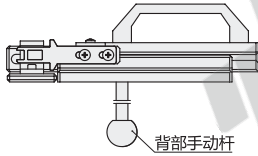

代码	类型
ZKL37	安全门栓 拉手型

反锁功能: 1(无反锁)

反锁功能: 2(有反锁)

视角标准: 第一视角

型号		适配
代码	反锁功能	安全开关/门锁
ZKL37	1(无反锁)	ZKL22
	2(有反锁)	ZKL24 ZKL26

技术参数

机械寿命	1×10 <sup>6</sup> 次/周期
安装位置	门或围栏
基座材质	铝合金
滑柄材质	铝合金
手柄材质	不锈钢
手柄头部材质	塑胶
重量	0.95kg

请按图示订货

型号	
代码	反锁功能
ZKL37	1(无反锁) 2(有反锁)

ZKL37-1