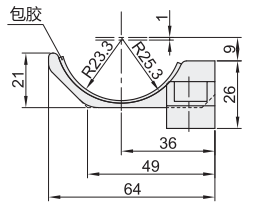

代码	类型	方向	材质		硬度
			主体	包胶	包胶
BMX07	L型	左	SKD11	聚氨酯	HA65±5
BMX08		右			

方向：左  
BMX07

方向：右  
BMX08

视角标准：第一视角

型号  
BMX07  
BMX08

优惠价	
数量	1~99   100~
价格	100%   另行报价