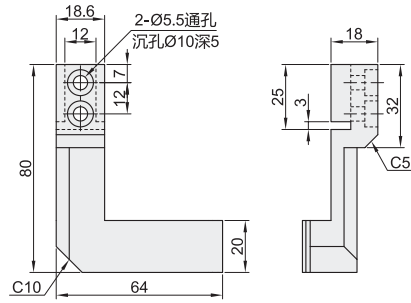

代码	类型	方向	材质		硬度
			主体	包胶	包胶
BMX07	L型	左	SKD11	聚氨酯	HA65±5
BMX08		右			

方向：左  
BMX07

方向：右  
BMX08

视角标准：第一视角

型号  
BMX07  
BMX08

优惠价	
数量	1~99   100~
价格	100%   另行报价