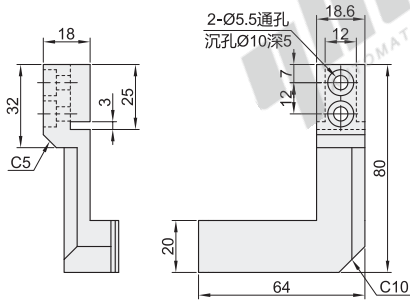

代码	类型	方向	材质		硬度
			主体	包胶	包胶
BMX07	L型	左	SKD11	聚氨酯	HA65±5
BMX08		右			

方向：左  
BMX07

方向：右  
BMX08

视角标准：第一视角

型号  
BMX07  
BMX08

优惠价	
数量	1~99   100~
价格	100%   另行报价