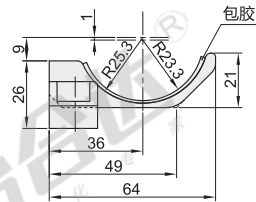

代码	类型	方向	材质		硬度
			主体	包胶	包胶
BMX07	L型	左	SKD11	聚氨酯	HA65±5
BMX08		右			

方向：左  
BMX07

方向：右  
BMX08

视角标准：第一视角

型号  
BMX07  
BMX08

优惠价	
数量	1~99   100~
价格	100%   另行报价