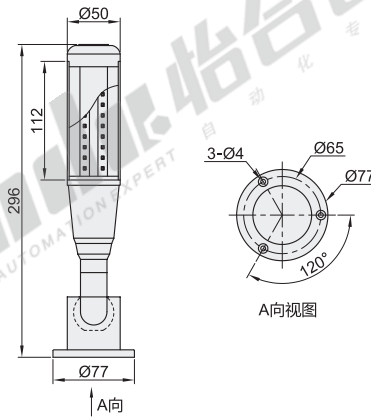

单层警示灯

◀ USB多功能型

◀ 7色信号灯

USB多功能型

代码	类型	灯罩直径
ZHD81	USB多功能型	Ø50

特点:

- USB接口直连, 可直接连接电脑, 软件兼容的系统包括Windows 7, Windows 8和Windows 10;
- 识别效果清晰, 远距离可视范围;
- 高品质铝耐热抗冲击, 安装简便;
- USB引线长1.5m, 工作温度-25~55°C, 产品寿命长达50000h, 整灯360度可视。

- ◻ 应用场所: 数控机床、组合机床、加工中心、安防设备、激光设备、流水线、安检系统及其他场所。

CE

视角标准: 第一视角

型号		颜色层数	安装方式	声音形式	颜色	灯罩直径 (Ø)	发光形式	额定电压	接线方式	防护等级
代码	透光材质									
ZHD81	1(透明亚克力) 2(乳白亚克力)	1(1层)	A(可折式)	W(无声音)	RYG(红黄绿)	50	常亮	DC24V	USB2.0	IP20

请按图示订货

型号		颜色层数	安装方式	声音形式	颜色
代码	透光材质				
ZHD81	①(透明亚克力) ②(乳白亚克力)	①(1层)	A(可折式)	W(无声音)	RYG(红黄绿)

ZHD81-1-1-A-W-RYG

7色信号灯

代码	类型	灯罩直径
ZHD82	7色信号灯	Ø50

特点:

- 识别效果清晰, 远距离可视范围;
- 高品质铝耐热抗冲击, 安装简便;
- 引线长1.5m, 工作温度-25~55°C, 产品寿命长达50000h, 整灯360度可视。

型号		颜色层数	安装方式	功能	接线方式	灯罩直径 (Ø)	发光形式	额定电压	防护等级
代码	透光材质								
ZHD82	1(透明亚克力) 2(乳白亚克力)	1(单层七色)	A(可折式)	B(常亮) F(常亮带蜂鸣)	Z(共正) B(共负)	50	常亮	DC24V	IP20

请按图示订货

型号		颜色层数	安装方式	功能	接线方式
代码	透光材质				
ZHD82	①(透明亚克力) ②(乳白亚克力)	①(单层七色)	A(可折式)	B(常亮) F(常亮带蜂鸣)	Z(共正) B(共负)