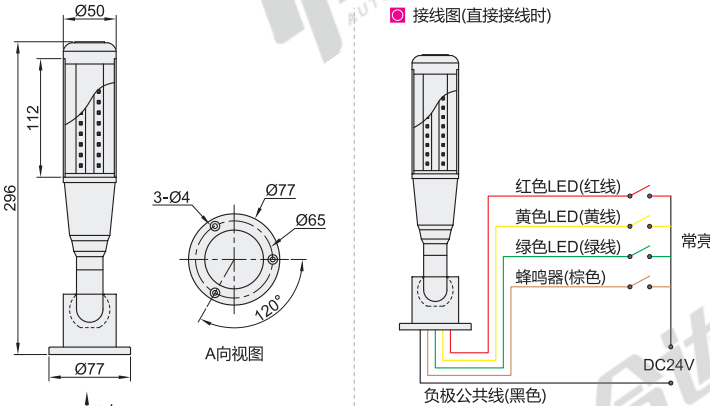

- ◻ 应用场所: 数控机床、组合机床、加工中心、安防设备、激光设备、流水线、安检系统及其他场所。

CE

视角标准: 第一视角

型号		颜色层数	安装方式	声音形式	颜色	灯罩直径 (Ø)	发光形式	额定电压	接线方式	防护等级
代码	透光材质									
ZHD81	1(透明亚克力) 2(乳白亚克力)	1(1层)	A(可折式)	W(无声音)	RYG(红黄绿)	50	常亮	DC24V	USB2.0	IP20

请按图示订货

型号		颜色层数	安装方式	声音形式	颜色
代码	透光材质				
ZHD81	①(透明亚克力) ②(乳白亚克力)	①(1层)	A(可折式)	W(无声音)	RYG(红黄绿)

ZHD81-1-1-A-W-RYG

7色信号灯

代码	类型	灯罩直径
ZHD82	7色信号灯	Ø50

特点:

- 识别效果清晰, 远距离可视范围;
- 高品质铝耐热抗冲击, 安装简便;
- 引线长1.5m, 工作温度-25~55°C, 产品寿命长达50000h, 整灯360度可视。

- ◻ 应用场所: 数控机床、组合机床、加工中心、安防设备、激光设备、流水线、安检系统及其他场所。

接线图(直接接线时)

接线参数表

颜色	接线	警示	状况
红色	红线	危险警示	报警发生
绿色	绿线	安全提示	安全运行状态
蓝色	黄线	—	—
黄色	红线+绿线	注意警示	运行准备状态
青色	绿线+黄线	—	—
紫色	红线+黄线	—	—
白色	红线+绿线+黄线	—	—
蜂鸣器	棕色	—	—

视角标准: 第一视角

型号		颜色层数	安装方式	功能	接线方式	灯罩直径 (Ø)	发光形式	额定电压	防护等级
代码	透光材质								
ZHD82	1(透明亚克力) 2(乳白亚克力)	1(单层七色)	A(可折式)	B(常亮) F(常亮带蜂鸣)	Z(共正) B(共负)	50	常亮	DC24V	IP20

请按图示订货

型号		颜色层数	安装方式	功能	接线方式
代码	透光材质				
ZHD82	①(透明亚克力) ②(乳白亚克力)	①(单层七色)	A(可折式)	B(常亮) F(常亮带蜂鸣)	Z(共正) B(共负)