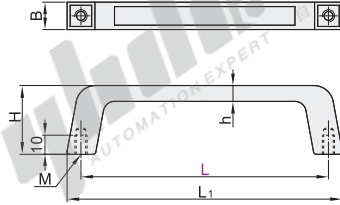

方形拉手

◀ 轻便型/防滑型 内装型

● 轻便型

代码	类型	材质	表面处理
XAC18			镀铬
XAC19	轻便型	ZDC	镀香槟色
XAC20			喷塑(黑色)

视角标准：第一视角

型号		L	L ₁	M	h	H	B	参考重量 (kg/pcs)
代码								
XAC18 XAC19 XAC20		100	111	M5	4	22.5	10	0.04

请按图示订货

型号	
代码	L
XAC18	100
XAC19	100
XAC20	100