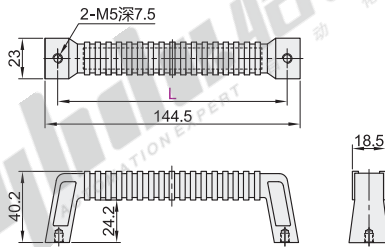

方形拉手

◀ 轻便型/防滑型 内装型

● 轻便型

代码	类型	材质	表面处理
XAC18			镀铬
XAC19	轻便型	ZDC	镀香槟色
XAC20			喷塑(黑色)

视角标准：第一视角

型号		L	L ₁	M	h	H	B	参考重量 (kg/pcs)
代码								
XAC18 XAC19 XAC20		100	111	M5	4	22.5	10	0.04

请按图示订货

型号	
代码	L
XAC18	100
XAC19	100
XAC20	100

未标价(元)

● 优惠价

数量	1~9	10~
价格	100%	另行报价

交货期

7

● 防滑型

代码	类型	材质	颜色
XAC43	防滑型	PA	黑色

视角标准：第一视角

型号		参考重量 (kg/pcs)
代码	L	
XAC43	130	0.034

请按图示订货

型号	
代码	L
XAC43	130

未标价(元)

● 优惠价

数量	1~9	10~
价格	100%	另行报价

交货期

7