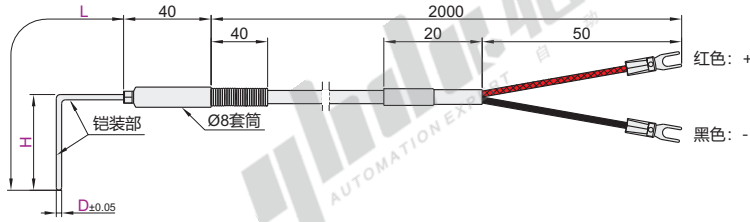

温度传感器

L型/防射插头 K型热电偶

L型

代码	类型	形状
ZKP09	K型热电偶	L型

特点：可在狭窄的部位使用。

请避免用于运动设备，不可走拖链，如需可选用耐折弯型。

视角标准：第一视角

型号 代码	D	L	H	耐温范围	线缆 (金属网线)	电阻 类型	等级	温度 接点	铠装部 材质	型号 代码	D	L	H	耐温范围	线缆 (金属网线)	电阻 类型	等级	温度 接点	铠装部 材质					
ZKP09	1.6	100	20	0~650°C	2M	K电阻	1级	非接地型	INC0600 (镍基合金)	ZKP09	2M	K电阻	1级	非接地型	SUS310	2.3	100	100	0~700°C	2M	K电阻	1级	非接地型	SUS310
			30															120						
			40															150						
			50															170						
			70															200						
			100															250						
		150	260																					
		200	270																					
		300	300																					
		400	300																					
		500	300																					
		700	300																					
	1000	300																						
	1500	300																						
	2000	300																						
	2500	300																						
	3000	300																						
	3500	300																						
	4000	300																						
	4500	300																						
	5000	300																						
	5500	300																						
	6000	300																						
	6500	300																						
7000	300																							
7500	300																							
8000	300																							
8500	300																							
9000	300																							
9500	300																							
10000	300																							
10500	300																							
11000	300																							
11500	300																							
12000	300																							
12500	300																							
13000	300																							
13500	300																							
14000	300																							
14500	300																							
15000	300																							
15500	300																							
16000	300																							
16500	300																							
17000	300																							
17500	300																							
18000	300																							
18500	300																							
19000	300																							
19500	300																							
20000	300																							
20500	300																							
21000	300																							
21500	300																							
22000	300																							
22500	300																							
23000	300																							
23500	300																							
24000	300																							
24500	300																							
25000	300																							
25500	300																							
26000	300																							
26500	300																							
27000	300																							

温度传感器

请按图示订货

型号	代码	D	L	H
ZKP09	1.6	100	20	30

ZKP09—D1.6—L100—H20

防射插头

代码	类型	销售方式	材质
ZKP17	K型热电偶 插头+插口	套	PA66(尼龙)

特点：将补偿导线分别连接连接器的插头和插口，补偿导线的拆装更简便。

插头与插口配套使用，配套发货。