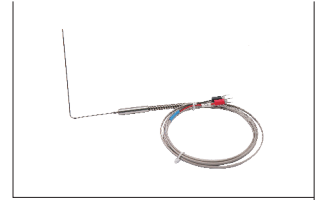

温度传感器

L型/防射插头 K型热电偶

L型

代码	类型	形状
ZKP09	K型热电偶	L型

特点：可在狭窄的部位使用。

请避免用于运动设备，不可走拖链，如需可选用耐折弯型。

视角标准：第一视角

型号 代码	D	L	H	耐温范围	线缆 (金属网线)	电阻 类型	等级	温度 接点	铠装部 材质	型号 代码	D	L	H	耐温范围	线缆 (金属网线)	电阻 类型	等级	温度 接点	铠装部 材质					
ZKP09	1.6	100	20	0~650°C	2M	K电阻	1级	非接地型	INC0600 (镍基合金)	ZKP09	2M	K电阻	1级	非接地型	SUS310	2.3	100	100	0~700°C	2M	K电阻	1级	非接地型	SUS310
			30															120						
			40															150						
			50															170						
			70															200						
			100															250						
		150	260																					
		200	270																					
		300	300																					
		400	300																					
		500	300																					
		700	300																					
	1000	300																						
	1500	300																						
	2000	300																						
	2500	300																						
	3000	300																						
	3500	300																						
	4000	300																						
	4500	300																						
	5000	300																						
	5500	300																						
	6000	300																						
	6500	300																						
7000	300																							
7500	300																							
8000	300																							
8500	300																							
9000	300																							
9500	300																							
10000	300																							
10500	300																							
11000	300																							
11500	300																							
12000	300																							
12500	300																							
13000	300																							
13500	300																							
14000	300																							
14500	300																							
15000	300																							
15500	300																							
16000	300																							
16500	300																							
17000	300																							
17500	300																							
18000	300																							
18500	300																							
19000	300																							
19500	300																							
20000	300																							
20500	300																							
21000	300																							
21500	300																							
22000	300																							
22500	300																							
23000	300																							
23500	300																							
24000	300																							
24500	300																							
25000	300																							
25500	300																							
26000	300																							
26500	300																							
27000	300																							

温度传感器

请按图示订货

型号	代码	D	L	H
ZKP09	1.6	100	20	30

ZKP09—D1.6—L100—H20

防射插头

代码	类型	销售方式	材质
ZKP17	K型热电偶 插头+插口	套	PA66(尼龙)

特点：将补偿导线分别连接连接器的插头和插口，补偿导线的拆装更简便。

插头与插口配套使用，配套发货。