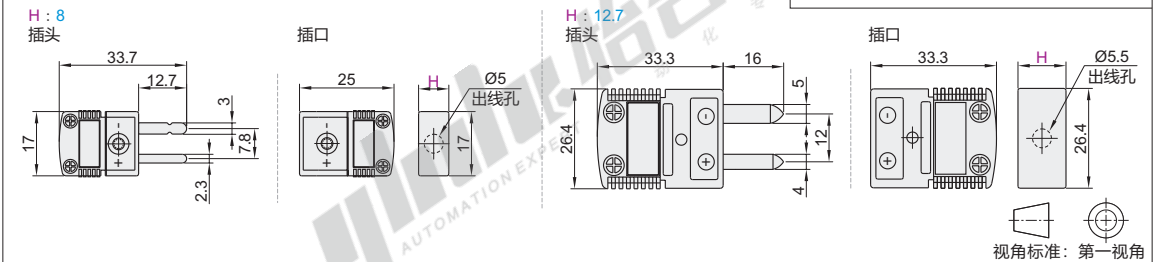

温度传感器

请按图示订货

型号	代码	D	L	H
ZKP09	1.6	100	20	30

ZKP09—D1.6—L100—H20

防射插头

代码	类型	销售方式	材质
ZKP17	K型热电偶 插头+插口	套	PA66(尼龙)

特点：将补偿导线分别连接连接器的插头和插口，补偿导线的拆装更简便。

插头与插口配套使用，配套发货。

视角标准：第一视角

代码	型号	H	耐温范围
ZKP17	8	12.7	0~200°C

请按图示订货

型号	代码	H
ZKP17	8	12.7

ZKP17—H8