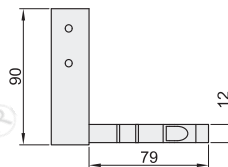

代码	类型	材质		颜色
		滑杆/底座	机械臂/夹头	滑杆/底座/机械臂/夹头
BMD47	双拉力承重型	不锈钢	铝合金	银白色

NEW
新品

夹头

型号 代码	上下调整范围	机械臂旋转角度	机械臂折弯角度	夹头适用对象	夹头支持范围	平衡拉力器数量	承重
BMD47	600	360°	330°	电批/风批	35~48	2	5KG

型号
BMD47

请按图示订货

未税价(元)

● 优惠价
数量 1~19 20~
价格 100% 另行报价