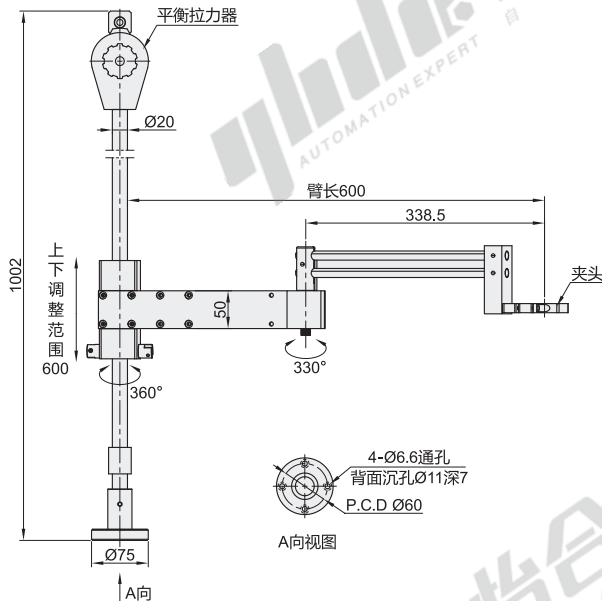

代码	类型	材质		颜色
		滑杆/底座	机械臂/夹头	滑杆/底座/机械臂/夹头
BMD47	双拉力承重型	不锈钢	铝合金	银白色

NEW
新品

夹头

型号 代码	上下调整范围	机械臂旋转角度	机械臂折弯角度	夹头适用对象	夹头支持范围	平衡拉力器数量	承重
BMD47	600	360°	330°	电批/风批	35~48	2	5KG

型号
BMD47

请按图示订货

未税价(元)

● 优惠价
数量 1~19 20~
价格 100% 另行报价