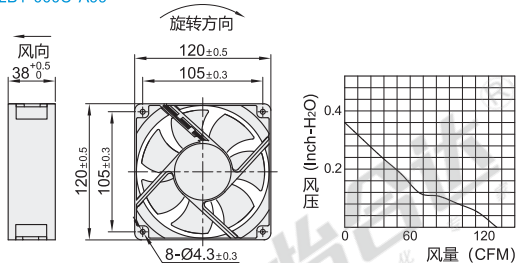

EE80252BX-000C-A99

EE92252BX-000C-A99

EEC0252B1-000C-A99

EEC0382B1-000C-A99

代码	长×宽×高 (mm)	轴承	电压	电流 (mA)	功率 (W)	转速 (RPM)	风量 (CFM)	风压 (Inch-H ₂ O)	噪音 (Db[A])	重量 (g)
MF40101V1-1000C-A99	40×40×10	汽化轴承	DC12V	51	0.62	7000	8	0.19	27.3	15.6
MF40202VX-1000C-A99	40×40×20			39	0.94	8000	10.8	0.29	27.5	29
MF60252VX-1000C-A99	60×60×25			80	1.92	5200	27	0.31	31.2	45
EE80252BX-000C-A99	80×80×25	双滚珠轴承	DC24V	80	1.9	3600	45	0.23	38	89
EE92252BX-000C-A99	92×92×25			100	2.4	3400	55	0.21	37.5	89
EEC0252B1-000C-A99	120×120×25			207	5	3100	108.2	0.28	44.5	157
EEC0382B1-000C-A99	120×120×38			383	9.2	3100	138	0.36	48	214

代码	长×宽×高 (mm)
MF40101V1-1000C-A99	40×40×10
MF40202VX-1000C-A99	40×40×20

请按图示订货 MF40202VX-1000C-A99