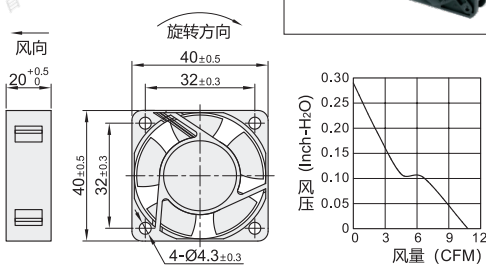

EE80252BX-000C-A99

MF40202VX-1000C-A99