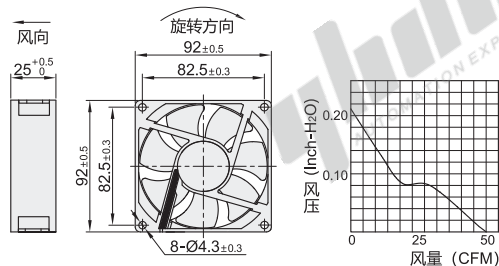

EE80252BX-000C-A99

EE92252BX-000C-A99

EEC0252B1-000C-A99

EEC0382B1-000C-A99

代码	长×宽×高 (mm)	轴承	电压	电流 (mA)	功率 (W)	转速 (RPM)	风量 (CFM)	风压 (Inch-H ₂ O)	噪音 (Db[A])	重量 (g)
MF40101V1-1000C-A99	40×40×10	汽化轴承	DC12V	51	0.62	7000	8	0.19	27.3	15.6
MF40202VX-1000C-A99	40×40×20			39	0.94	8000	10.8	0.29	27.5	29
MF60252VX-1000C-A99	60×60×25			80	1.92	5200	27	0.31	31.2	45
EE80252BX-000C-A99	80×80×25	双滚珠轴承	DC24V	80	1.9	3600	45	0.23	38	89
EE92252BX-000C-A99	92×92×25			100	2.4	3400	55	0.21	37.5	89
EEC0252B1-000C-A99	120×120×25			207	5	3100	108.2	0.28	44.5	157
EEC0382B1-000C-A99	120×120×38			383	9.2	3100	138	0.36	48	214

代码	长×宽×高 (mm)
MF40101V1-1000C-A99	40×40×10
MF40202VX-1000C-A99	40×40×20

请按图示订货 MF40202VX-1000C-A99