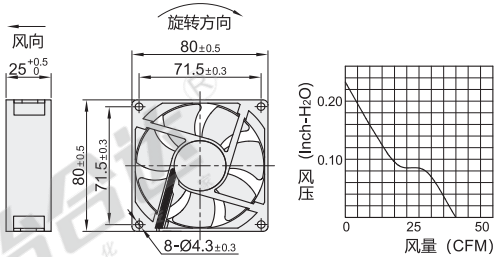

EE80252BX-000C-A99

EE92252BX-000C-A99

EEC0252B1-000C-A99

EEC0382B1-000C-A99

代码	长×宽×高 (mm)	轴承	电压	电流 (mA)	功率 (W)	转速 (RPM)	风量 (CFM)	风压 (Inch-H ₂ O)	噪音 (Db[A])	重量 (g)
MF40101V1-1000C-A99	40×40×10	汽化轴承	DC12V	51	0.62	7000	8	0.19	27.3	15.6
MF40202VX-1000C-A99	40×40×20			39	0.94	8000	10.8	0.29	27.5	29
MF60252VX-1000C-A99	60×60×25			80	1.92	5200	27	0.31	31.2	45
EE80252BX-000C-A99	80×80×25	双滚珠轴承	DC24V	80	1.9	3600	45	0.23	38	89
EE92252BX-000C-A99	92×92×25			100	2.4	3400	55	0.21	37.5	89
EEC0252B1-000C-A99	120×120×25			207	5	3100	108.2	0.28	44.5	157
EEC0382B1-000C-A99	120×120×38			383	9.2	3100	138	0.36	48	214

代码	长×宽×高 (mm)
MF40101V1-1000C-A99	40×40×10
MF40202VX-1000C-A99	40×40×20

请按图示订货 MF40202VX-1000C-A99