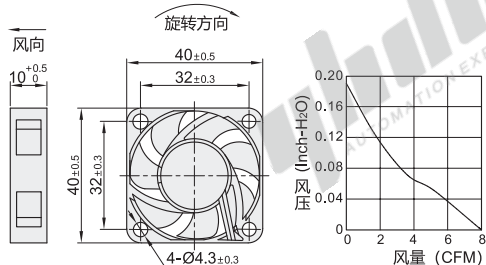

MF60252VX-1000C-A99

风扇

轴流风扇 · DC型

建准SUNON品牌

散热风扇

类型	轴承
轴流风扇	DC型
	汽化轴承/双滚珠轴承

MF40101V1-1000C-A99