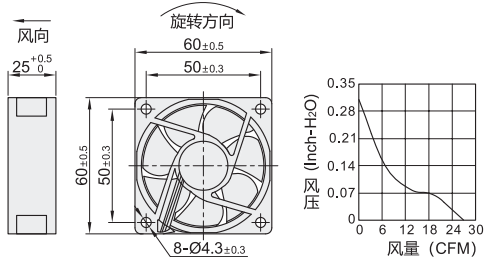

EE80252BX-000C-A99

EE92252BX-000C-A99

EEC0252B1-000C-A99

EEC0382B1-000C-A99

代码	长×宽×高 (mm)	轴承	电压	电流 (mA)	功率 (W)	转速 (RPM)	风量 (CFM)	风压 (Inch-H ₂ O)	噪音 (Db[A])	重量 (g)
MF40101V1-1000C-A99	40×40×10	汽化轴承	DC12V	51	0.62	7000	8	0.19	27.3	15.6
MF40202VX-1000C-A99	40×40×20			39	0.94	8000	10.8	0.29	27.5	29
MF60252VX-1000C-A99	60×60×25			80	1.92	5200	27	0.31	31.2	45
EE80252BX-000C-A99	80×80×25	双滚珠轴承	DC24V	80	1.9	3600	45	0.23	38	89
EE92252BX-000C-A99	92×92×25			100	2.4	3400	55	0.21	37.5	89
EEC0252B1-000C-A99	120×120×25			207	5	3100	108.2	0.28	44.5	157
EEC0382B1-000C-A99	120×120×38			383	9.2	3100	138	0.36	48	214