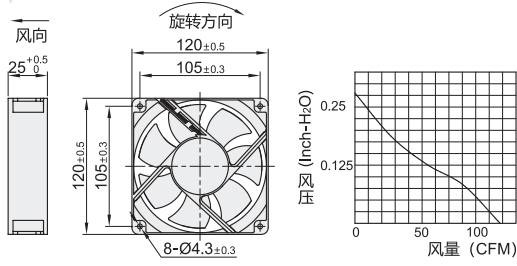

EE80252BX-000C-A99

EE92252BX-000C-A99

EEC0252B1-000C-A99

EEC0382B1-000C-A99

代码	长×宽×高 (mm)	轴承	电压	电流 (mA)	功率 (W)	转速 (RPM)	风量 (CFM)	风压 (Inch-H ₂ O)	噪音 (Db[A])	重量 (g)
MF40101V1-1000C-A99	40×40×10	汽化轴承	DC12V	51	0.62	7000	8	0.19	27.3	15.6
MF40202VX-1000C-A99	40×40×20			39	0.94	8000	10.8	0.29	27.5	29
MF60252VX-1000C-A99	60×60×25			80	1.92	5200	27	0.31	31.2	45
EE80252BX-000C-A99	80×80×25	双滚珠轴承	DC24V	80	1.9	3600	45	0.23	38	89
EE92252BX-000C-A99	92×92×25			100	2.4	3400	55	0.21	37.5	89
EEC0252B1-000C-A99	120×120×25			207	5	3100	108.2	0.28	44.5	157
EEC0382B1-000C-A99	120×120×38			383	9.2	3100	138	0.36	48	214

代码	长×宽×高 (mm)
MF40101V1-1000C-A99	40×40×10
MF40202VX-1000C-A99	40×40×20

请按图示订货 MF40202VX-1000C-A99