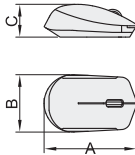

接线: 无线
ZUA13

鼠标

键盘

视角标准: 第一视角

型号	接口类型	鼠标尺寸			键盘尺寸			接线	线长(m)	按键数量(个)
		A	B	C	L	W	T			
ZUA12	U(USB)	110	61	38	450	157	22	有线	1.5	104
ZUA13	无指定(USB)	98	61	35	430	130	20	无线	—	100

请按图示订货

型号	
代码	接口类型
ZUA12	U(USB)
ZUA12-U	