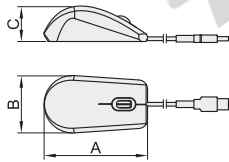

接线: 有线
ZUA12

鼠标