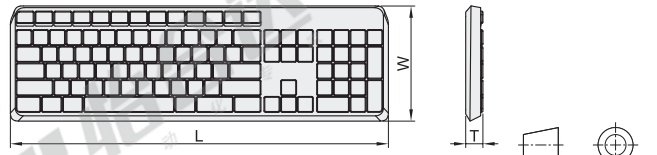

鼠标键盘套装

普通型

代码	类型	品牌	颜色	接线类型	材质
ZUA12	鼠标键盘	怡合达	黑色	有线	塑料
ZUA13	套装	普通型	怡合达	黑色	无线

特点:

- 防水, 光学引擎, 按键防冲, 左右对称型;
- 70万圈防尘滚轮;
- 适用于办公、工业设备上用。

接线: 有线
ZUA12

鼠标

键盘

接线: 无线
ZUA13

鼠标

键盘

视角标准: 第一视角

型号	接口类型	鼠标尺寸			键盘尺寸			接线	线长(m)	按键数量(个)
		A	B	C	L	W	T			
ZUA12	U(USB)	110	61	38	450	157	22	有线	1.5	104
ZUA13	无指定(USB)	98	61	35	430	130	20	无线	—	100

请按图示订货

型号	
代码	接口类型
ZUA12	U(USB)
ZUA12-U	