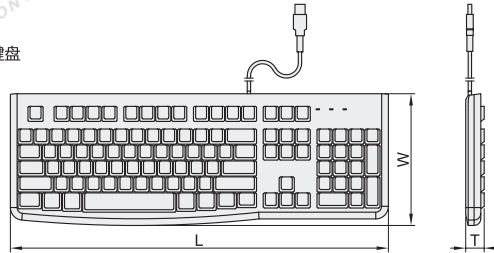

鼠标键盘套装

普通型

代码	类型	品牌	颜色	接线类型	材质
ZUA12	鼠标键盘	怡合达	黑色	有线	塑料
ZUA13	套装	普通型	怡合达	黑色	无线

特点:

- 防水, 光学引擎, 按键防冲, 左右对称型;
- 70万圈防尘滚轮;
- 适用于办公、工业设备上用。

接线: 有线
ZUA12

鼠标

键盘

接线: 无线
ZUA13

鼠标

键盘

视角标准: 第一视角

型号	接口类型	鼠标尺寸			键盘尺寸			接线	线长(m)	按键数量(个)
		A	B	C	L	W	T			
ZUA12	U(USB)	110	61	38	450	157	22	有线	1.5	104
ZUA13	无指定(USB)	98	61	35	430	130	20	无线	—	100

请按图示订货

型号	
代码	接口类型
ZUA12	U(USB)
ZUA12-U	