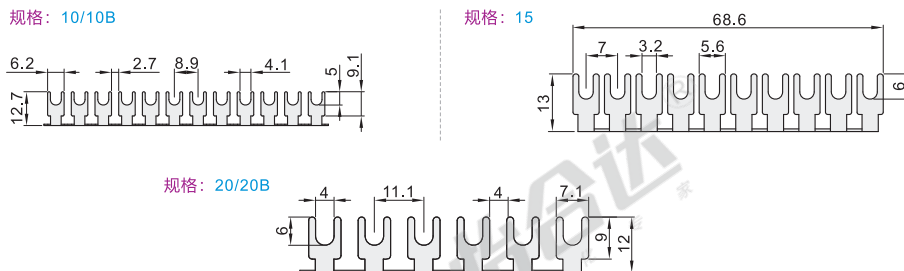

代码	类型	颜色
ZID05	侧板	黑色
ZID06	日式片状端子台	短接片
ZID09	专用配件	挡片
ZID10		保护盖

侧板 ZID05

短接片 ZID06

挡片 ZID09

保护盖 ZID10

视角标准：第一视角

接线端子

侧板

代码	型号		适用端子台
	规格		
ZID05	10	ZID01-10 ZID01-20 ZID01-30	
	15L	ZID02-15 ZID02-25	
	15R	ZID02-15 ZID02-25	

适用端子台见P601。

挡片(用于固定)

代码	型号		适用端子台
	规格		
ZID09	5	ZID01 ZID02	
	10	ZID03	

短接片

代码	型号		数量	适用端子台	类型
	规格				
ZID06	10	12PCS/根	ZID01-10	无绝缘胶	
	10B	12PCS/根	ZID01-10	带绝缘胶	
	15	10PCS/根	ZID02-15	无绝缘胶	
	20	12PCS/根	ZID01-20	无绝缘胶	
	20B	12PCS/根	ZID01-20	带绝缘胶	

保护盖

代码	型号		适用端子台
	规格		
ZID10	10	ZID01-10 ZID01-20 ZID02-15 ZID02-25	
	30	ZID01-30	

请按图示订货

侧板		
代码	规格	适用端子台
ZID05	10	ZID01-10
ZID05	15L	ZID02-15

短接片		
代码	规格	数量
ZID06	10	12PCS/根
ZID06	15	10PCS/根