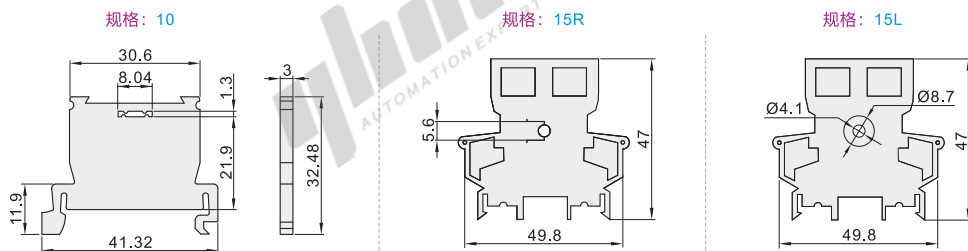

侧板 ZID05

短接片 ZID06