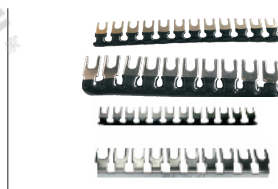

代码	类型	颜色
ZID05	侧板	黑色
ZID06	日式片状端子台	短接片
ZID09	专用配件	挡片
ZID10		保护盖

### 侧板 ZID05

### 保护盖 ZID10

视角标准：第一视角

接线端子

#### 侧板

代码	型号		适用端子台
	规格		
ZID05	10	ZID01-10 ZID01-20 ZID01-30	
	15L	ZID02-15 ZID02-25	
	15R	ZID02-15 ZID02-25	

适用端子台见P601。