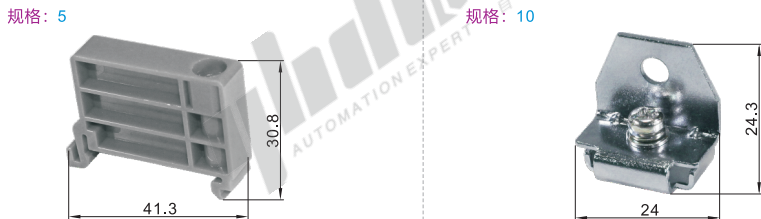

代码	类型	颜色
ZID05	侧板	黑色
ZID06	日式片状端子台	短接片
ZID09	专用配件	挡片
ZID10		保护盖

侧板 ZID05

短接片 ZID06

挡片 ZID09

保护盖 ZID10

视角标准：第一视角

接线端子

侧板

代码	型号		适用端子台
	规格		
ZID05	10	ZID01-10 ZID01-20 ZID01-30	
	15L	ZID02-15 ZID02-25	
	15R	ZID02-15 ZID02-25	

适用端子台见P601。

挡片(用于固定)

代码	型号		适用端子台
	规格		
ZID09	5	ZID01 ZID02	
	10	ZID03	

短接片

代码	型号		数量	适用端子台	类型
	规格				
ZID06	10	12PCS/根	ZID01-10	无绝缘胶	
	10B	12PCS/根	ZID01-10	带绝缘胶	
	15	10PCS/根	ZID02-15	无绝缘胶	
	20	12PCS/根	ZID01-20	无绝缘胶	
	20B	12PCS/根	ZID01-20	带绝缘胶	

保护盖

代码	型号		适用端子台
	规格		
ZID10	10	ZID01-10 ZID01-20 ZID02-15 ZID02-25	
	30	ZID01-30	

请按图示订货

侧板		
代码	规格	适用端子台
ZID05	10	ZID01-10
ZID05	15L	ZID02-15

短接片		
代码	规格	数量
ZID06	10	12PCS/根
ZID06	15	10PCS/根