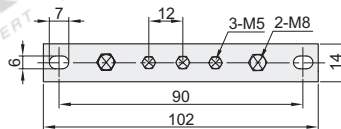

代码	类型		材质
ZMB01	接地端子	零排	黄铜

极数: 3

极数: 5

极数: 7

极数: 10

视角标准: 第一视角

型号	
代码	极数
ZMB01	3
	5
	7
	10

请按图示订货