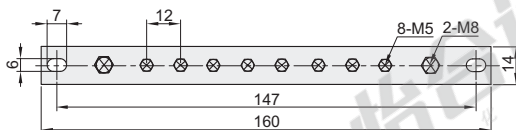

代码	类型		材质
ZMB01	接地端子	零排	黄铜

极数: 3

极数: 5

极数: 7

极数: 10

视角标准: 第一视角

型号	
代码	极数
ZMB01	3
	5
	7
	10

请按图示订货