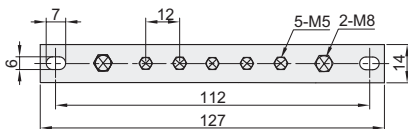

代码	类型		材质
ZMB01	接地端子	零排	黄铜

极数: 3

极数: 5

极数: 7

极数: 10

视角标准: 第一视角

型号	
代码	极数
ZMB01	3
	5
	7
	10

请按图示订货