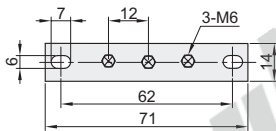

代码	类型		材质
ZMB01	接地端子	零排	黄铜

极数: 3

极数: 5

极数: 7

极数: 10

视角标准: 第一视角

型号	
代码	极数
ZMB01	3
	5
	7
	10

请按图示订货

型号	
代码	极数
ZMB01	5

ZMB01—3