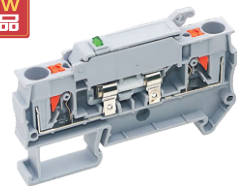

# 保险丝座

## 端子台式导轨安装

适用于 $\varnothing 5$ 的保险丝

代码	类型		安装方式	适用保险丝代码
ZKD26	保险丝座	端子台式	导轨安装	ZKD01/ZKD05

NEW  
新品

型号		是否带LED灯	额定电压	是否带保险丝※	保险丝电流 (A)	保险丝座额定电流 (A)	接线类型	额定截面积 (mm <sup>2</sup> )
代码	颜色							
ZKD26	B(黑色)	C(不带)	220(AC220V)	N(不带) Y(带)	0.5 1 3 5 6 10	10	快速直插接线	2.5
	H(灰色)	L(带)	220(AC220V) 24(AC/DC24V)					