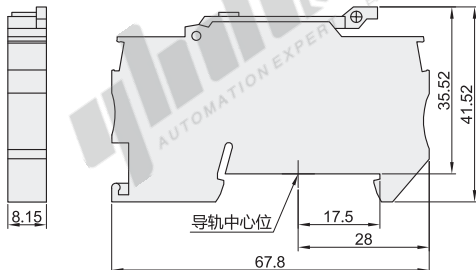

# 保险丝座

## 端子台式导轨安装

适用于 $\varnothing 5$ 的保险丝

代码	类型		安装方式	适用保险丝代码
ZKD26	保险丝座	端子台式	导轨安装	ZKD01/ZKD05

NEW  
新品

型号		是否带LED灯	额定电压	是否带保险丝※	保险丝电流 (A)	保险丝座额定电流 (A)	接线类型	额定截面积 (mm <sup>2</sup> )
代码	颜色							
ZKD26	B(黑色)	C(不带)	220(AC220V)	N(不带) Y(带)	0.5 1 3 5 6 10	10	快速直插接线	2.5
	H(灰色)	L(带)	220(AC220V) 24(AC/DC24V)					