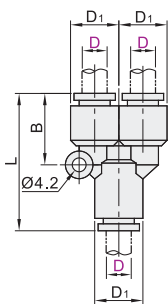

代码	类型	材质	
		主体	脱离环部
XXT01	偏三通接头	PBT	PBT
XXT11	Y型三通接头		
XXT21	十字四通接头		

偏三通接头
XXT01

Y型三通接头
XXT11

十字四通接头
XXT21

视角标准：第一视角

气动
接头
类

D8

偏三通接头

型号		颜色	D ₁	L	L ₁	B	B ₁
代码	D						
XXT01	4	A(白色)	11	18.5	24	10	18.5
	6		13.2	21	27.5	12	20.5
	8		15.6	24	32	14	24.5
	10		18.8	27	36.5	16	28
	12		21.3	29	40	18	30

Y型三通接头

型号		颜色	D ₁	L	B
代码	D				
XXT11	4	A(白色) B(黑色)	10.4	34	18
	6		12.8	37	20
	8		15.2	42.5	24.5
	10		18.5	48	27.5
	12		20.9	51	30

十字四通接头

型号		颜色	D ₁	L	B
代码	D				
XXT21	4	A(白色) B(黑色)	11	36	8
	6		13.2	40	9
	8		15.6	46	10
	10		18.8	53	11.4
	12		21.3	57	12.4

偏三通接头

型号		颜色	D ₁
代码	D		
XXT01	4	A(白色)	11
	6		13.2

XXT01 - D4 - A

请按图示订货

未税价(元)

● 优惠价
数量 1~29 30~
价格 100% 另行报价