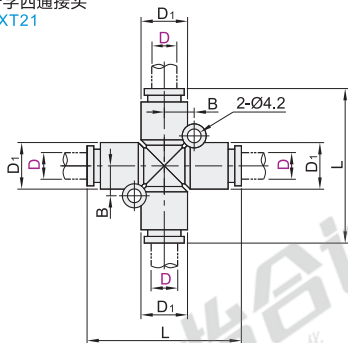

代码	类型	材质	
		主体	脱离环部
XXT01	偏三通接头	PBT	PBT
XXT11	Y型三通接头		
XXT21	十字四通接头		

偏三通接头
XXT01

Y型三通接头
XXT11

十字四通接头
XXT21

视角标准：第一视角

气动
接头
类

D8

偏三通接头

型号		颜色	D ₁	L	L ₁	B	B ₁
代码	D						
XXT01	4	A(白色)	11	18.5	24	10	18.5
	6		13.2	21	27.5	12	20.5
	8		15.6	24	32	14	24.5
	10		18.8	27	36.5	16	28
	12		21.3	29	40	18	30

Y型三通接头

型号		颜色	D ₁	L	B
代码	D				
XXT11	4	A(白色) B(黑色)	10.4	34	18
	6		12.8	37	20
	8		15.2	42.5	24.5
	10		18.5	48	27.5
	12		20.9	51	30

十字四通接头

型号		颜色	D ₁	L	B
代码	D				
XXT21	4	A(白色) B(黑色)	11	36	8
	6		13.2	40	9
	8		15.6	46	10
	10		18.8	53	11.4
	12		21.3	57	12.4

偏三通接头

型号		颜色	D ₁
代码	D		
XXT01	4	A(白色)	11
	6		13.2

XXT01 - D4 - A

请按图示订货

未税价(元)

● 优惠价
数量 1~29 30~
价格 100% 另行报价