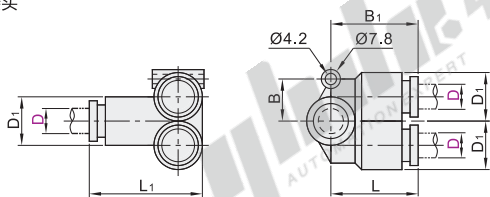

代码	类型	材质	
		主体	脱离环部
XXT01	偏三通接头	PBT	PBT
XXT11	Y型三通接头		
XXT21	十字四通接头		

偏三通接头
XXT01

Y型三通接头
XXT11

十字四通接头
XXT21

视角标准：第一视角

气动
接头
类

D8

偏三通接头

型号		颜色	D ₁	L	L ₁	B	B ₁
代码	D						
XXT01	4	A(白色)	11	18.5	24	10	18.5
	6		13.2	21	27.5	12	20.5
	8		15.6	24	32	14	24.5
	10		18.8	27	36.5	16	28
	12		21.3	29	40	18	30

Y型三通接头

型号		颜色	D ₁	L	B
代码	D				
XXT11	4	A(白色) B(黑色)	10.4	34	18
	6		12.8	37	20
	8		15.2	42.5	24.5
	10		18.5	48	27.5
	12		20.9	51	30

十字四通接头

型号		颜色	D ₁	L	B
代码	D				
XXT21	4	A(白色) B(黑色)	11	36	8
	6		13.2	40	9
	8		15.6	46	10
	10		18.8	53	11.4
	12		21.3	57	12.4

偏三通接头

型号		颜色	D ₁
代码	D		
XXT01	4	A(白色)	11
	6		13.2

XXT01 - D4 - A

请按图示订货

未税价(元)

● 优惠价
数量 1~29 30~
价格 100% 另行报价