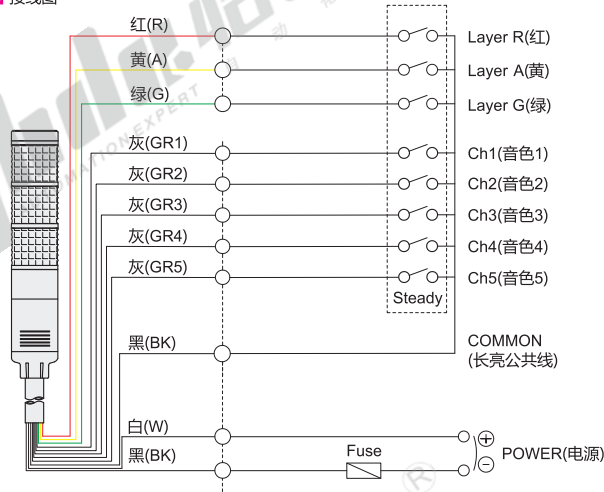

多层警示灯

音乐信号灯

ST45L系列 可莱特品牌

系列	类型	灯罩直径
ST45L系列	音乐信号灯	Ø45

产品特点

- 采用寿命超过 20000 小时以上的高亮度多色LED光源;
- 内部可安装蜂鸣器: 音量Max.90dB at 1m;
- 内部可安装信号音: 音量Max.85dB at 1m(喇叭输出型), 警告音5音、提示音5音、音乐音5音, 可根据使用环境和工作条件选择音色;
- 各层颜色可以随意排列(LED散光系统和灯罩一体型结构组合);
- 材质: 灯罩-AS、身体-ABS、铝管-AL;
- 使用环境温度: -30°C ~ +60°C.

Q-light

CE

UL

ST45L-BZ

接线图

ST45L-WS/WM/WA

接线图

视角标准: 第一视角

型号	安装方式	发光形式	主要内装音	是否带信号音	颜色层数	颜色顺序 (自上而下)	电压等级	防护等级
ST45L-BZ-3-24-RAG			间断蜂鸣	无				
ST45L-WS-3-24-RAG			警告音 5音	火灾 A-ANG 音 紧急 WA-U 音 急救 PI-PO 音 断续音 PI-PI 音 连续音				
ST45L-WM-3-24-RAG	铝管安装	长亮	音乐音 5音	快乐的我的家 为了Elise 布谷鸟华尔兹 钢琴伴奏曲 土耳其进行曲	3层	红黄绿	DC24V	IP23
ST45L-WA-3-24-RAG			提示音 5音	电铃音(嘟嘟) 叮~咚音 电话铃声 快速断续音(PI.PI.PI..) Tripping bead Sound				