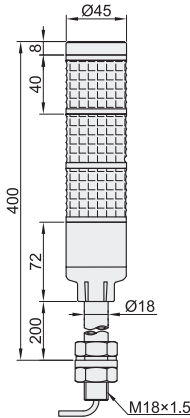

多层警示灯

音乐信号灯

ST45L系列 可莱特品牌

系列	类型	灯罩直径
ST45L系列	音乐信号灯	Ø45

产品特点

- 采用寿命超过 20000 小时以上的高亮度多色LED光源;
- 内部可安装蜂鸣器: 音量Max.90dB at 1m;
- 内部可安装信号音: 音量Max.85dB at 1m(喇叭输出型), 警告音5音、提示音5音、音乐音5音, 可根据使用环境和工作条件选择音色;
- 各层颜色可以随意排列(LED散光系统和灯罩一体型结构组合);
- 材质: 灯罩-AS、身体-ABS、铝管-AL;
- 使用环境温度: -30°C ~ +60°C.

Q-light

CE

UL

ST45L-BZ

接线图

ST45L-WS/WM/WA

接线图

视角标准: 第一视角