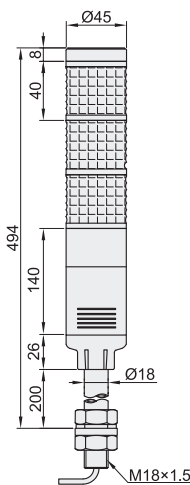

Q-light

CE

UL

ST45L-BZ

接线图

ST45L-WS/WM/WA

接线图

视角标准: 第一视角

型号
ST45L-BZ-3-24-RAG
ST45L-WS-3-24-RAG

请按图示订货