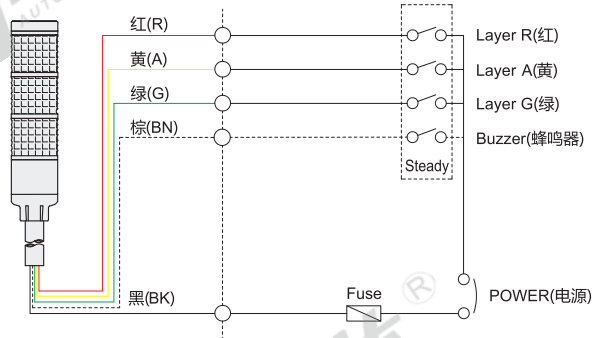

多层警示灯

音乐信号灯

ST45L系列 可莱特品牌

系列	类型	灯罩直径
ST45L系列	音乐信号灯	Ø45

产品特点

- 采用寿命超过 20000 小时以上的高亮度多色LED光源;
- 内部可安装蜂鸣器: 音量Max.90dB at 1m;
- 内部可安装信号音: 音量Max.85dB at 1m(喇叭输出型), 警告音5音、提示音5音、音乐音5音, 可根据使用环境和工作条件选择音色;
- 各层颜色可以随意排列(LED散光系统和灯罩一体型结构组合);
- 材质: 灯罩-AS、身体-ABS、铝管-AL;
- 使用环境温度: -30°C ~ +60°C.

Q-light

CE

UL

ST45L-BZ

接线图

ST45L-WS/WM/WA

接线图

视角标准: 第一视角

型号	安装方式	发光形式	主要内装音	是否带信号音	颜色层数	颜色顺序 (自上而下)	电压等级	防护等级
ST45L-BZ-3-24-RAG			间断蜂鸣	无				
ST45L-WS-3-24-RAG			警告音 5音	火灾 A-ANG 音 紧急 WA-U 音 急救 PI-PO 音 断续音 PI-PI 音 连续音				
ST45L-WM-3-24-RAG	铝管安装	长亮	音乐音 5音	快乐的我的家 为了Elise 布谷鸟华尔兹 钢琴伴奏曲 土耳其进行曲	3层	红黄绿	DC24V	IP23
ST45L-WA-3-24-RAG			提示音 5音	电铃音(嘟嘟) 叮~咚音 电话铃声 快速断续音(PI.PI.PI..) Tripping bead Sound				