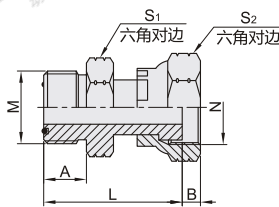

美制ORFS螺纹

直接头/90°弯接头/T型三通接头

O型圈平面密封过渡接头

直接头-美制ORFS螺纹-外螺纹

代码	类型	材质
WSB81	外螺纹	碳钢
WSB82		SUS304

型号		M	A	L	S
WSB81 WSB82	04	9/16"×18	9.8	27.5	17
	08	13/16"×16	12.8	35.4	22
	12	1.3/16"×12	17	47.1	32
	16	1.7/16"×12	17.5	49.3	38
	20	1.11/16"×12	17.5	51.3	46

直接头-美制ORFS螺纹-内外螺纹

代码	类型	材质
WSB83	内外螺纹	碳钢
WSB84		SUS304

型号		M	N	A	B	L	S ₁	S ₂
WSB83 WSB84	04	9/16"×18	9/16"×18	10	8.5	31.3	17	19
	08	13/16"×16	13/16"×16	13	11	41.5	22	27
	12	1.3/16"×12	1.3/16"×12	17		54.5	32	36
	16	1.7/16"×12	1.7/16"×12	17.5	15	58.5	38	41
	20	1.11/16"×12	1.11/16"×12	17.5		60.5	46	50

直接头-一端美制ORFS螺纹-一端美制SAE螺纹

代码	类型	材质
WSB85	外螺纹	碳钢
WSB86		SUS304

型号		M	N	A	B	L	S
WSB85 WSB86	04	9/16"×18	7/16"×20	9.8	11	28.7	17
	08	13/16"×16	3/4"×16	12.8	14	36.6	22
	12	1.3/16"×12	1.1/16"×12	17		48.6	32
	16	1.7/16"×12	1.5/16"×12	17.5	18.5	50.3	38
	20	1.11/16"×12	1.5/8"×12	17.5		52.3	50

90°弯接头-美制ORFS螺纹

代码	类型	材质
WSB91	外螺纹	碳钢
WSB92		SUS304

型号		M	A	S
WSB91 WSB92	04	9/16"×18	23	14
	08	13/16"×16	31	22
	12	1.3/16"×12	41	30
	16	1.7/16"×12	44.5	36
	20	1.11/16"×12	47.5	41

T型三通接头-美制ORFS螺纹

代码	类型	材质
WSB96	外螺纹	碳钢
WSB97		SUS304