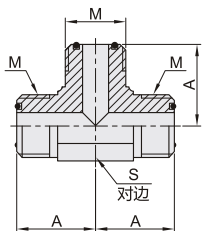

直接头-美制ORFS螺纹-内外螺纹

代码	类型	材质
WSB83	内外螺纹	碳钢
WSB84		SUS304

型号		M	N	A	B	L	S ₁	S ₂
WSB83 WSB84	04	9/16"×18	9/16"×18	10	8.5	31.3	17	19
	08	13/16"×16	13/16"×16	13	11	41.5	22	27
	12	1.3/16"×12	1.3/16"×12	17		54.5	32	36
	16	1.7/16"×12	1.7/16"×12	17.5	15	58.5	38	41
	20	1.11/16"×12	1.11/16"×12	17.5		60.5	46	50

直接头-一端美制ORFS螺纹-一端美制SAE螺纹

代码	类型	材质
WSB85	外螺纹	碳钢
WSB86		SUS304

型号		M	N	A	B	L	S
WSB85 WSB86	04	9/16"×18	7/16"×20	9.8	11	28.7	17
	08	13/16"×16	3/4"×16	12.8	14	36.6	22
	12	1.3/16"×12	1.1/16"×12	17		48.6	32
	16	1.7/16"×12	1.5/16"×12	17.5	18.5	50.3	38
	20	1.11/16"×12	1.5/8"×12	17.5		52.3	50

90°弯接头-美制ORFS螺纹

代码	类型	材质
WSB91	外螺纹	碳钢
WSB92		SUS304

型号		M	A	S
WSB91 WSB92	04	9/16"×18	23	14
	08	13/16"×16	31	22
	12	1.3/16"×12	41	30
	16	1.7/16"×12	44.5	36
	20	1.11/16"×12	47.5	41

T型三通接头-美制ORFS螺纹

代码	类型	材质
WSB96	外螺纹	碳钢
WSB97		SUS304

型号		M	A	S
WSB96 WSB97	04	9/16"×18	23	14
	08	13/16"×16	31	22
	12	1.3/16"×12	40.3	30
	16	1.7/16"×12	44.5	36
	20	1.11/16"×12	47.5	41

直接头-美制ORFS螺纹-外螺纹

型号		M
WSB81	04	9/16"×18
WSB82	08	13/16"×16

请按图示订货

WSB81-04