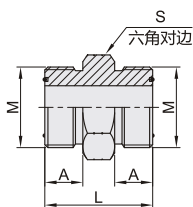

美制ORFS螺纹

直接头/90°弯接头/T型三通接头

O型圈平面密封过渡接头

直接头-美制ORFS螺纹-外螺纹

代码	类型	材质
WSB81	外螺纹	碳钢
WSB82		SUS304

型号		M	A	L	S
WSB81 WSB82	04	9/16"×18	9.8	27.5	17
	08	13/16"×16	12.8	35.4	22
	12	1.3/16"×12	17	47.1	32
	16	1.7/16"×12	17.5	49.3	38
	20	1.11/16"×12	17.5	51.3	46

直接头-美制ORFS螺纹-内外螺纹

代码	类型	材质
WSB83	内外螺纹	碳钢
WSB84		SUS304

型号		M	N	A	B	L	S ₁	S ₂
WSB83 WSB84	04	9/16"×18	9/16"×18	10	8.5	31.3	17	19
	08	13/16"×16	13/16"×16	13	11	41.5	22	27
	12	1.3/16"×12	1.3/16"×12	17		54.5	32	36
	16	1.7/16"×12	1.7/16"×12	17.5	15	58.5	38	41
	20	1.11/16"×12	1.11/16"×12	17.5		60.5	46	50

直接头-一端美制ORFS螺纹-一端美制SAE螺纹

代码	类型	材质
WSB85	外螺纹	碳钢
WSB86		SUS304

型号		M	N	A	B	L	S
WSB85 WSB86	04	9/16"×18	7/16"×20	9.8	11	28.7	17
	08	13/16"×16	3/4"×16	12.8	14	36.6	22
	12	1.3/16"×12	1.1/16"×12	17		48.6	32
	16	1.7/16"×12	1.5/16"×12	17.5	18.5	50.3	38
	20	1.11/16"×12	1.5/8"×12	17.5		52.3	50

型号		M	A	S
WSB96 WSB97	04	9/16"×18	23	14
	08	13/16"×16	31	22
	12	1.3/16"×12	40.3	30
	16	1.7/16"×12	44.5	36
	20	1.11/16"×12	47.5	41

直接头-美制ORFS螺纹-外螺纹

型号		M
WSB81	04	9/16"×18
WSB82	08	13/16"×16

请按图示订货

WSB81-04