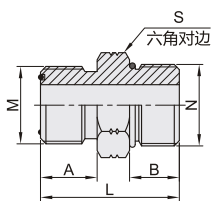

美制ORFS螺纹

直接头/90°弯接头/T型三通接头

O型圈平面密封过渡接头

直接头-美制ORFS螺纹-外螺纹

代码	类型	材质
WSB81	外螺纹	碳钢
WSB82		SUS304

型号		M	A	L	S
WSB81 WSB82	04	9/16"×18	9.8	27.5	17
	08	13/16"×16	12.8	35.4	22
	12	1.3/16"×12	17	47.1	32
	16	1.7/16"×12	17.5	49.3	38
	20	1.11/16"×12	17.5	51.3	46

直接头-美制ORFS螺纹-内外螺纹

代码	类型	材质
WSB83	内外螺纹	碳钢
WSB84		SUS304

型号		M	N	A	B	L	S ₁	S ₂
WSB83 WSB84	04	9/16"×18	9/16"×18	10	8.5	31.3	17	19
	08	13/16"×16	13/16"×16	13	11	41.5	22	27
	12	1.3/16"×12	1.3/16"×12	17		54.5	32	36
	16	1.7/16"×12	1.7/16"×12	17.5	15	58.5	38	41
	20	1.11/16"×12	1.11/16"×12	17.5		60.5	46	50

直接头-一端美制ORFS螺纹-一端美制SAE螺纹

代码	类型	材质
WSB85	外螺纹	碳钢
WSB86		SUS304

型号		M	N	A	B	L	S
WSB85 WSB86	04	9/16"×18	7/16"×20	9.8	11	28.7	17
	08	13/16"×16	3/4"×16	12.8	14	36.6	22
	12	1.3/16"×12	1.1/16"×12	17		48.6	32
	16	1.7/16"×12	1.5/16"×12	17.5	18.5	50.3	38
	20	1.11/16"×12	1.5/8"×12	17.5		52.3	50

90°弯接头-美制ORFS螺纹

代码	类型	材质
WSB91	外螺纹	碳钢
WSB92		SUS304

型号		M	A	S
WSB91 WSB92	04	9/16"×18	23	14
	08	13/16"×16	31	22
	12	1.3/16"×12	41	30
	16	1.7/16"×12	44.5	36
	20	1.11/16"×12	47.5	41

T型三通接头-美制ORFS螺纹

代码	类型	材质
WSB96	外螺纹	碳钢
WSB97		SUS304