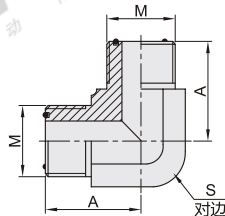

直接头-美制ORFS螺纹-内外螺纹

代码	类型	材质
WSB83	内外螺纹	碳钢
WSB84		SUS304

型号		M	N	A	B	L	S ₁	S ₂
WSB83 WSB84	04	9/16"×18	9/16"×18	10	8.5	31.3	17	19
	08	13/16"×16	13/16"×16	13	11	41.5	22	27
	12	1.3/16"×12	1.3/16"×12	17		54.5	32	36
	16	1.7/16"×12	1.7/16"×12	17.5	15	58.5	38	41
	20	1.11/16"×12	1.11/16"×12	17.5		60.5	46	50

直接头-一端美制ORFS螺纹-一端美制SAE螺纹

代码	类型	材质
WSB85	外螺纹	碳钢
WSB86		SUS304

型号		M	N	A	B	L	S
WSB85 WSB86	04	9/16"×18	7/16"×20	9.8	11	28.7	17
	08	13/16"×16	3/4"×16	12.8	14	36.6	22
	12	1.3/16"×12	1.1/16"×12	17		48.6	32
	16	1.7/16"×12	1.5/16"×12	17.5	18.5	50.3	38
	20	1.11/16"×12	1.5/8"×12	17.5		52.3	50

90°弯接头-美制ORFS螺纹

代码	类型	材质
WSB91	外螺纹	碳钢
WSB92		SUS304

型号		M	A	S
WSB91 WSB92	04	9/16"×18	23	14
	08	13/16"×16	31	22
	12	1.3/16"×12	41	30
	16	1.7/16"×12	44.5	36
	20	1.11/16"×12	47.5	41

T型三通接头-美制ORFS螺纹

代码	类型	材质
WSB96	外螺纹	碳钢
WSB97		SUS304

型号		M	A	S
WSB96 WSB97	04	9/16"×18	23	14
	08	13/16"×16	31	22
	12	1.3/16"×12	40.3	30
	16	1.7/16"×12	44.5	36
	20	1.11/16"×12	47.5	41

直接头-美制ORFS螺纹-外螺纹

型号		M
WSB81	04	9/16"×18
WSB82	08	13/16"×16

请按图示订货

WSB81-04