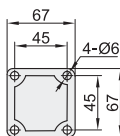

适用范围

- 适合各种磨床、铣床、线切割、自动化设备等；
- 各种工作台流水线；
- 适合需要加强照明的空间。

面板式安装 孔位尺寸图

视角标准：第一视角

型号		规格	额定电压	功率(W)	光通量(Lm)
代码					
磁座式 ZHE48	面板式 ZHE49	24	24V	5	550
		220	220V		

性能表

防护等级	IP53
发光效率	110~120Lm/W
灯具寿命	50000H
显色指数	≥80Ra
发光角度	60°

请按图示订货

型号	
代码	规格
ZHE48	24
ZHE49	220

ZHE48 — 24