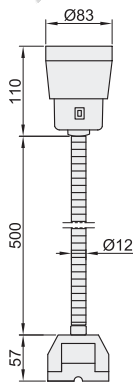

经济型LED射灯

磁座式/面板式 锥型

代码	类型	固定方式	是否带开关
ZHE48	锥型	磁座式	是
ZHE49		面板式	

特点

- 采用ABS材料灯头，一体化灯体设计，性价比更好，并保持了良好的散热性能；
- 采用万向软管设计，可以根据不同照明情况调整灯光的照射角度；
- 可配置多款底座，适配各种机床的安装要求；
- 经典灯具，灯头精致开关设计，非常实用；
- 可以根据客户的不同需求，接受个性化定制。

适用范围

- 适合各种磨床、铣床、线切割、自动化设备等；
- 各种工作台流水线；
- 适合需要加强照明的空间。

面板式安装 孔位尺寸图

视角标准：第一视角

型号		规格	额定电压	功率(W)	光通量(Lm)
代码					
磁座式 ZHE48	面板式 ZHE49	24	24V	5	550
		220	220V		

性能表

防护等级	IP53
发光效率	110~120Lm/W
灯具寿命	50000H
显色指数	≥80Ra
发光角度	60°

请按图示订货

型号	
代码	规格
ZHE48	24
ZHE49	220

ZHE48 — 24