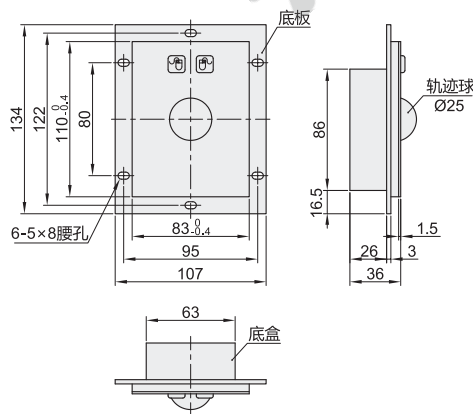

型号		接口类型
代码	接线	接口类型
ZUA01	Y(有线)	U(USB) P(PS/2)

ZUA01—Y—U

● 优惠价		
数量	1~20	21~
价格	100%	另行报价

交货期	
数量	7

防爆型

代码	类型	安装方式	材质
ZUA02	防爆型	轨迹球	SUS304
ZUA03		触摸屏	

特点:

- 面板采用优质 SUS304 拉丝, 防爆, 防腐蚀;
- SUS304 拉丝按键 (字符为黑色时可激光蚀刻);
- 可快速可靠定位, 操作灵活方便;
- 可定制功能键或者组合键;
- 适合操作系统: Window XP、Window 7、Window 8、Window 10、Linux、Ubuntu、Android。

轨迹球
ZUA02

触摸屏
ZUA03

视角标准: 第一视角

代码	型号	颜色	接口类型	工作电压 (V)	工作电流 (mA)	使用寿命 (万次)	按键尺寸	按键行程	按键力度 (N)	电源线长度 (m)
轨迹球 ZUA02	—	S(本色)	U(USB)	5±5%	<100	>200	14×14	1.5	2±10%	2.5
触摸屏 ZUA03		S(本色) B(黑色)	P(PS/2)							

型号		接口类型
代码	颜色	接口类型
ZUA02	S(本色)	U(USB) P(PS/2)