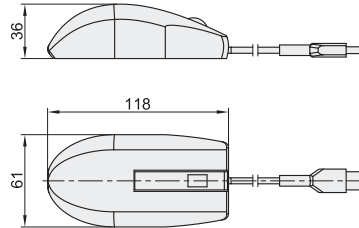

普通型

代码	类型	材质
ZUA01	普通型	塑料

特点:

- 防水, 光学引擎, 按键防冲, 左右对称型;
- 70万圈防尘滚轮;
- 适用于办公、工业设备上用。

接线: W(无线)

接线: Y(有线)

视角标准: 第一视角

代码	型号		接口类型	线长 (m)	颜色	按键声音
	接线	接口类型				
ZUA01	W(无线)	—	—	—	高亮铁灰	普通
	Y(有线)	U(USB) P(PS/2)	—	1.5	黑色	静音

型号		接口类型
代码	接线	接口类型
ZUA01	Y(有线)	U(USB) P(PS/2)

ZUA01—Y—U

● 优惠价		
数量	1~20	21~
价格	100%	另行报价

交货期	
数量	7

防爆型

代码	类型	安装方式	材质
ZUA02	防爆型	轨迹球	SUS304
ZUA03		触摸屏	

特点:

- 面板采用优质 SUS304 拉丝, 防爆, 防腐蚀;
- SUS304 拉丝按键 (字符为黑色时可激光蚀刻);
- 可快速可靠定位, 操作灵活方便;
- 可定制功能键或者组合键;
- 适合操作系统: Window XP、Window 7、Window 8、Window 10、Linux、Ubuntu、Android。

轨迹球
ZUA02

触摸屏
ZUA03

视角标准: 第一视角

代码	型号	颜色	接口类型	工作电压 (V)	工作电流 (mA)	使用寿命 (万次)	按键尺寸	按键行程	按键力度 (N)	电源线长度 (m)
轨迹球 ZUA02	—	S(本色)	U(USB)	5±5%	<100	>200	14×14	1.5	2±10%	2.5
触摸屏 ZUA03		S(本色) B(黑色)	P(PS/2)							

型号		接口类型
代码	颜色	接口类型
ZUA02	S(本色)	U(USB) P(PS/2)