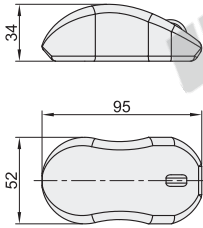

普通型

代码	类型	材质
ZUA01	普通型	塑料

特点:

- 防水, 光学引擎, 按键防冲, 左右对称型;
- 70万圈防尘滚轮;
- 适用于办公、工业设备上用。

接线: W(无线)

接线: Y(有线)

视角标准: 第一视角

代码	型号		接口类型	线长 (m)	颜色	按键声音
	接线	接口类型				
ZUA01	W(无线)	—	—	—	高亮铁灰	普通
	Y(有线)	U(USB) P(PS/2)	—	1.5	黑色	静音

型号		接口类型
代码	接线	接口类型
ZUA01	Y(有线)	U(USB) P(PS/2)

ZUA01—Y—U

● 优惠价		
数量	1~20	21~
价格	100%	另行报价

交货期	
数量	7

防爆型

代码	类型	安装方式	材质
ZUA02	防爆型	轨迹球	SUS304
ZUA03		触摸屏	

特点:

- 面板采用优质 SUS304 拉丝, 防爆, 防腐蚀;
- SUS304 拉丝按键 (字符为黑色时可激光蚀刻);
- 可快速可靠定位, 操作灵活方便;
- 可定制功能键或者组合键;
- 适合操作系统: Window XP、Window 7、Window 8、Window 10、Linux、Ubuntu、Android。

轨迹球
ZUA02

触摸屏
ZUA03

视角标准: 第一视角

代码	型号	颜色	接口类型	工作电压 (V)	工作电流 (mA)	使用寿命 (万次)	按键尺寸	按键行程	按键力度 (N)	电源线长度 (m)
轨迹球 ZUA02	—	S(本色)	U(USB)	5±5%	<100	>200	14×14	1.5	2±10%	2.5
触摸屏 ZUA03		S(本色) B(黑色)	P(PS/2)							

型号		接口类型
代码	颜色	接口类型
ZUA02	S(本色)	U(USB) P(PS/2)