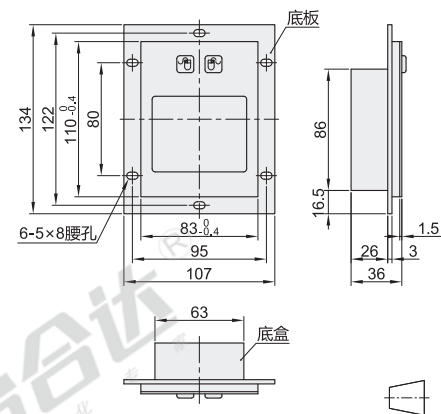

型号		接口类型
代码	接线	接口类型
ZUA01	Y(有线)	U(USB) P(PS/2)

ZUA01—Y—U

● 优惠价		
数量	1~20	21~
价格	100%	另行报价

交货期	
数量	7

防爆型

代码	类型	安装方式	材质
ZUA02	防爆型	轨迹球	SUS304
ZUA03		触摸屏	

特点:

- 面板采用优质 SUS304 拉丝, 防爆, 防腐蚀;
- SUS304 拉丝按键 (字符为黑色时可激光蚀刻);
- 可快速可靠定位, 操作灵活方便;
- 可定制功能键或者组合键;
- 适合操作系统: Window XP、Window 7、Window 8、Window 10、Linux、Ubuntu、Android。

轨迹球
ZUA02

触摸屏
ZUA03

视角标准: 第一视角

代码	型号	颜色	接口类型	工作电压 (V)	工作电流 (mA)	使用寿命 (万次)	按键尺寸	按键行程	按键力度 (N)	电源线长度 (m)
轨迹球 ZUA02	—	S(本色)	U(USB)	5±5%	<100	>200	14×14	1.5	2±10%	2.5
触摸屏 ZUA03		S(本色) B(黑色)	P(PS/2)							

型号		接口类型
代码	颜色	接口类型
ZUA02	S(本色)	U(USB) P(PS/2)