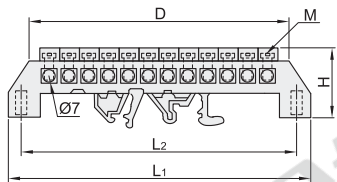

地排

代码	类型	材质
ZMB03	接地端子	地排 黄铜

极数: 3

极数: 5

极数: 7

极数: 10

型号	
代码	极数
ZMB03	3
	5
	7
	10

请按图示订货

型号	
代码	极数
ZMB03	5

ZMB03—3

铜端子

代码	类型	材质
ZMB05	接地端子	铜端子 黄铜

型号		全长 L ₁	安装孔中心距 L ₂	间距 D	高度 H	孔径	压线螺丝 M	宽度
代码	极数							
ZMB05	6	75.5	64	52	37	Ø7	M5	12.5
	8	92	80.5	69				
	10	109.2	97.7	86				
	12	126.8	115.3	103				
	14	143.7	132.2	120				