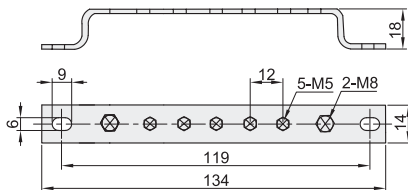

地排

代码	类型	材质
ZMB03	接地端子	地排 黄铜

极数: 3

极数: 5

极数: 7

极数: 10

型号	
代码	极数
ZMB03	3
	5
	7
	10

请按图示订货

型号	
代码	极数
ZMB03	5

ZMB03—3

铜端子

代码	类型	材质
ZMB05	接地端子	铜端子 黄铜

型号		全长 L ₁	安装孔中心距 L ₂	间距 D	高度 H	孔径	压线螺丝 M	宽度
代码	极数							
ZMB05	6	75.5	64	52	37	Ø7	M5	12.5
	8	92	80.5	69				
	10	109.2	97.7	86				
	12	126.8	115.3	103				
	14	143.7	132.2	120				

请按图示订货

型号	
代码	极数
ZMB05	6
	8

ZMB05—6