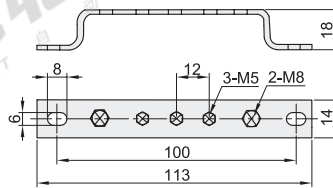

地排

代码	类型	材质
ZMB03	接地端子	地排 黄铜

极数: 3

极数: 5

极数: 7

极数: 10

型号	
代码	极数
ZMB03	3
	5
	7
	10

请按图示订货

型号	
代码	极数
ZMB03	5

ZMB03—3

铜端子

代码	类型	材质
ZMB05	接地端子	铜端子 黄铜

型号		全长 L ₁	安装孔中心距 L ₂	间距 D	高度 H	孔径	压线螺丝 M	宽度
代码	极数							
ZMB05	6	75.5	64	52	37	Ø7	M5	12.5
	8	92	80.5	69				
	10	109.2	97.7	86				
	12	126.8	115.3	103				
	14	143.7	132.2	120				

请按图示订货

型号	
代码	极数
ZMB05	6
	8

ZMB05—6