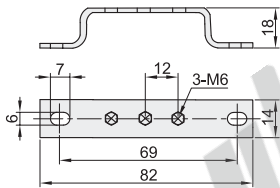

地排

代码	类型	材质
ZMB03	接地端子	地排 黄铜

极数: 3

极数: 5

极数: 7

极数: 10

型号	
代码	极数
ZMB03	3
	5
	7
	10

请按图示订货

型号	
代码	极数
ZMB03	5

ZMB03—3

铜端子

代码	类型	材质
ZMB05	接地端子	铜端子 黄铜

型号		全长 L ₁	安装孔中心距 L ₂	间距 D	高度 H	孔径	压线螺丝 M	宽度
代码	极数							
ZMB05	6	75.5	64	52	37	Ø7	M5	12.5
	8	92	80.5	69				
	10	109.2	97.7	86				
	12	126.8	115.3	103				
	14	143.7	132.2	120				

请按图示订货

型号	
代码	极数
ZMB05	6
	8

ZMB05—6