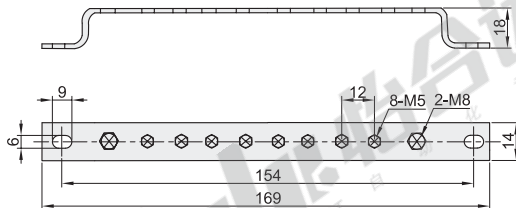

地排

代码	类型	材质
ZMB03	接地端子	地排 黄铜

极数: 3

极数: 5

极数: 7

极数: 10

型号	
代码	极数
ZMB03	3
	5
	7
	10

请按图示订货

型号	
代码	极数
ZMB03	5

ZMB03—3

铜端子

代码	类型	材质
ZMB05	接地端子	铜端子 黄铜

型号		全长 L ₁	安装孔中心距 L ₂	间距 D	高度 H	孔径	压线螺丝 M	宽度
代码	极数							
ZMB05	6	75.5	64	52	37	Ø7	M5	12.5
	8	92	80.5	69				
	10	109.2	97.7	86				
	12	126.8	115.3	103				
	14	143.7	132.2	120				

请按图示订货

型号	
代码	极数
ZMB05	6
	8

ZMB05—6