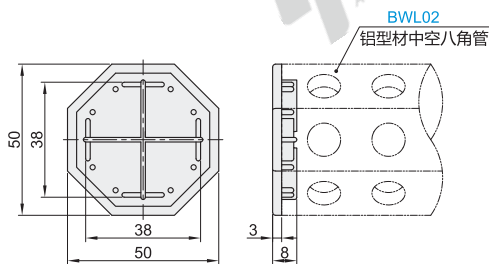

主框架定位销

代码	类型	材质
BWL20	主框架定位销	42CrMo

型号		参考重量 (g/pcs)
代码	规格	
BWL20	212	6

型号	
代码	规格
BWL20	212

数量	优惠价	
	1~10	11~
价格	100%	另行报价

10

八角管端盖

代码	类型	材质
BWL21	八角管端盖	ABS树脂

规格: 257

规格: 258

型号		配套八角管型号	参考重量 (g/pcs)
代码	规格		
BWL21	257	BWL02	6.5
	258	BWL01	14.5

型号	
代码	规格
BWL21	257
BWL21	258

数量	优惠价	
	1~10	11~
价格	100%	另行报价

10
