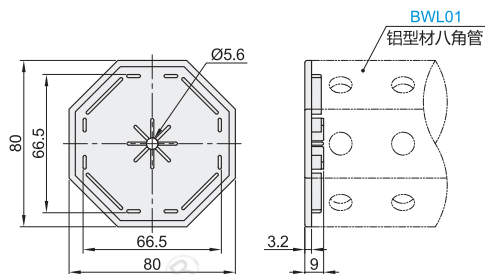

主框架定位销

代码	类型	材质
BWL20	主框架定位销	42CrMo

型号		参考重量 (g/pcs)
代码	规格	
BWL20	212	6

型号	
代码	规格
BWL20	212

数量	优惠价	
	1~10	11~
价格	100%	另行报价

10

八角管端盖

代码	类型	材质
BWL21	八角管端盖	ABS树脂

规格: 257

规格: 258

型号		配套八角管型号	参考重量 (g/pcs)
代码	规格		
BWL21	257	BWL02	6.5
	258	BWL01	14.5

型号	
代码	规格
BWL21	257
BWL21	258

数量	优惠价	
	1~10	11~
价格	100%	另行报价

10
