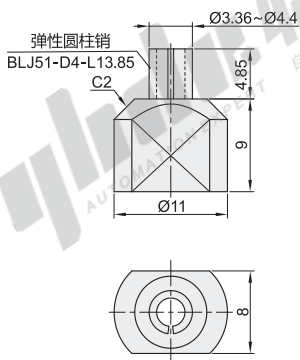

主框架定位销

代码	类型	材质
BWL20	主框架定位销	42CrMo

型号		参考重量 (g/pcs)
代码	规格	
BWL20	212	6

型号	
代码	规格
BWL20	212

数量	优惠价	
	1~10	11~
价格	100%	另行报价

10

八角管端盖

代码	类型	材质
BWL21	八角管端盖	ABS树脂

规格: 257

规格: 258

型号		配套八角管型号	参考重量 (g/pcs)
代码	规格		
BWL21	257	BWL02	6.5
	258	BWL01	14.5

型号	
代码	规格
BWL21	257
BWL21	258

数量	优惠价	
	1~10	11~
价格	100%	另行报价

10
