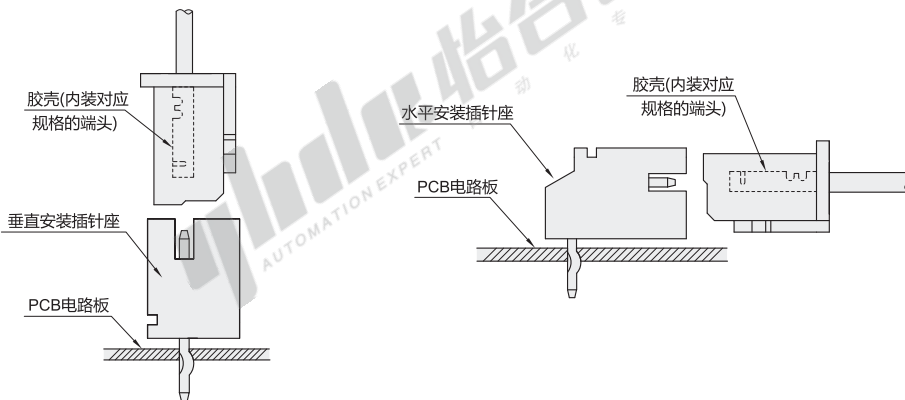

线对板型连接器安装示意图

- 2.0mm间距
- 2.5mm间距

3.96mm间距

视角标准：第一视角

EX Example 使用示例