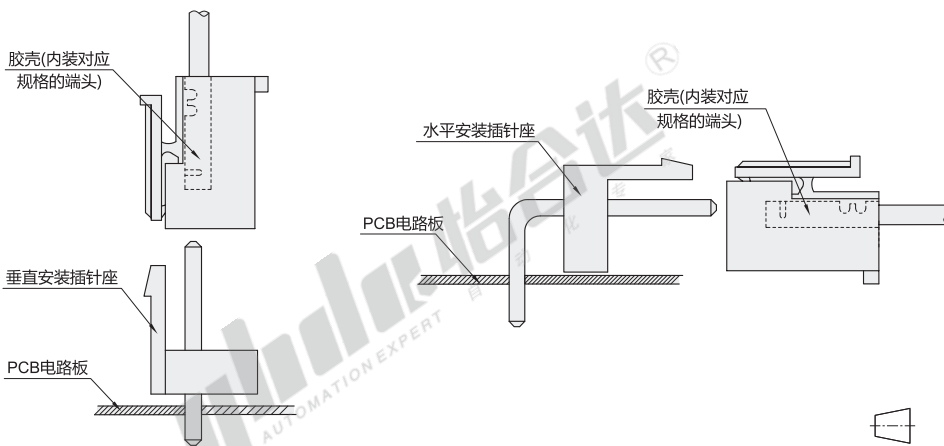

线对板型连接器安装示意图

- 2.0mm间距
- 2.5mm间距

3.96mm间距

视角标准：第一视角

EX Example 使用示例