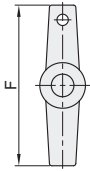

# 插销

- ◀ 顶出T型
- ◀ 顶出L型

代码	类型	球头		销		手柄		按钮	
		材质	硬度	材质	表面处理	材质	表面处理	材质	表面处理
ZAA11	顶出T型	SUS440C	55HRC~	SUS303	-	铝合金	黑色烤漆	6063	氧化蓝色
ZAA15	顶出L型								

❏ 此款产品不配备插销挂绳，如需挂绳，可选购ZAA41/ZAA42/ZAA43产品。

顶出T型  
ZAA11

顶出L型  
ZAA15

视角标准：第一视角

❏ 顶出T型

型号		L													
代码	d	10	15	20	25	30	35	40	d <sub>1</sub>	D <sub>1</sub>	D	T	V	H	F
ZAA11	5	10	15	20	25	30	35	40	5.5			6			
	6	10	15	20	25	30	35	40	7	12.5	6	7	31.3	19.7	46.1
	8	10	15	20	25	30	35	40	9.5			8			
	10	15	20	25	30	35	40	45	12			9	36.1	24	51.1
	12	20	25	30	35	40	45	50	14	15	7	10	41.9	25.8	59.7
	16	25	30	35	40	45	50	60	19			14	49.8	30.1	78.7
	20	25	30	35	40	45	50	60	24	23.8	12.7	17			
	25								31	32	26.2	22	55.9	33.9	88.9

❏ 顶出L型

型号		L													
代码	d	10	15	20	25	30	35	40	d <sub>1</sub>	D <sub>1</sub>	D	T	V	H	F
ZAA15	5	10	15	20	25	30	35	40	5.5			6			
	6	10	15	20	25	30	35	40	7	12.5	6	7	31.3	19.7	44.9
	8	10	15	20	25	30	35	40	9.5			8			
	10	15	20	25	30	35	40	45	12			9	36.1	24	50.8
	12	20	25	30	35	40	45	50	14.5	15	7	10	41.9	25.8	57.2
	16	25	30	35	40	45	50	60	19			14	49.8	30.1	63
	20	25	30	35	40	45	50	60	24	23.8	12.7	17			
	25								31	32	26.2	22	55.9		82.6