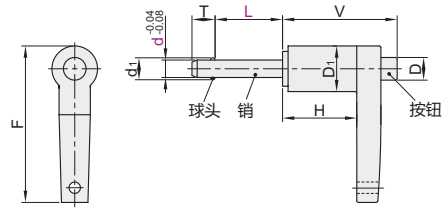

# 插销

- ◀ 顶出T型
- ◀ 顶出L型

代码	类型	球头		销		手柄		按钮	
		材质	硬度	材质	表面处理	材质	表面处理	材质	表面处理
ZAA11	顶出T型	SUS440C	55HRC~	SUS303	-	铝合金	黑色烤漆	6063	氧化蓝色
ZAA15	顶出L型								

❏ 此款产品不配备插销挂绳，如需挂绳，可选购ZAA41/ZAA42/ZAA43产品。

顶出T型  
ZAA11

顶出L型  
ZAA15

视角标准：第一视角

❏ 顶出T型

型号		L													
代码	d	10	15	20	25	30	35	40	d <sub>1</sub>	D <sub>1</sub>	D	T	V	H	F
ZAA11	5	10	15	20	25	30	35	40	5.5			6			
	6	10	15	20	25	30	35	40	7	12.5	6	7	31.3	19.7	46.1
	8	10	15	20	25	30	35	40	9.5			8			
	10	15	20	25	30	35	40	45	12			9	36.1	24	51.1
	12	20	25	30	35	40	45	50	14	15	7	10	41.9	25.8	59.7
	16	25	30	35	40	45	50	60	19			14	49.8	30.1	78.7
	20	25	30	35	40	45	50	60	24	23.8	12.7	17			
	25								31	32	26.2	22	55.9	33.9	88.9

❏ 顶出L型

型号		L													
代码	d	10	15	20	25	30	35	40	d <sub>1</sub>	D <sub>1</sub>	D	T	V	H	F
ZAA15	5	10	15	20	25	30	35	40	5.5			6			
	6	10	15	20	25	30	35	40	7	12.5	6	7	31.3	19.7	44.9
	8	10	15	20	25	30	35	40	9.5			8			
	10	15	20	25	30	35	40	45	12			9	36.1	24	50.8
	12	20	25	30	35	40	45	50	14.5	15	7	10	41.9	25.8	57.2
	16	25	30	35	40	45	50	60	19			14	49.8	30.1	63
	20	25	30	35	40	45	50	60	24	23.8	12.7	17			
	25								31	32	26.2	22	55.9		82.6

❏ 顶出T型

请按图示订货

型号		
代码	d	L
ZAA11	5	10 15 20
	6	10 15 20

ZAA11 — d5 — L15

优惠价

数量	1~4	5~
价格	100%	另行报价

未税价(元)

交货期