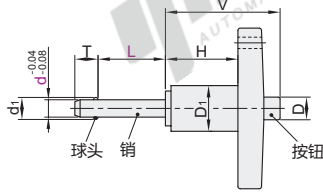

# 插销

- ◀ 顶出T型
- ◀ 顶出L型

代码	类型	球头		销		手柄		按钮	
		材质	硬度	材质	表面处理	材质	表面处理	材质	表面处理
ZAA11	顶出T型	SUS440C	55HRC~	SUS303	-	铝合金	黑色烤漆	6063	氧化蓝色
ZAA15	顶出L型								

❏ 此款产品不配备插销挂绳，如需挂绳，可选购ZAA41/ZAA42/ZAA43产品。

顶出T型  
ZAA11

顶出L型  
ZAA15

视角标准：第一视角

❏ 顶出T型

型号		L													
代码	d	10	15	20	25	30	35	40	d <sub>1</sub>	D <sub>1</sub>	D	T	V	H	F
ZAA11	5	10	15	20	25	30	35	40	5.5			6			
	6	10	15	20	25	30	35	40	7	12.5	6	7	31.3	19.7	46.1
	8	10	15	20	25	30	35	40	9.5			8			
	10	15	20	25	30	35	40	45	12			9	36.1	24	51.1
	12	20	25	30	35	40	45	50	14	15	7	10	41.9	25.8	59.7
	16	25	30	35	40	45	50	60	19			14	49.8	30.1	78.7
	20	25	30	35	40	45	50	60	24	23.8	12.7	17			
	25								31	32	26.2	22	55.9	33.9	88.9

❏ 顶出L型

型号		L													
代码	d	10	15	20	25	30	35	40	d <sub>1</sub>	D <sub>1</sub>	D	T	V	H	F
ZAA15	5	10	15	20	25	30	35	40	5.5			6			
	6	10	15	20	25	30	35	40	7	12.5	6	7	31.3	19.7	44.9
	8	10	15	20	25	30	35	40	9.5			8			
	10	15	20	25	30	35	40	45	12			9	36.1	24	50.8
	12	20	25	30	35	40	45	50	14.5	15	7	10	41.9	25.8	57.2
	16	25	30	35	40	45	50	60	19			14	49.8	30.1	63
	20	25	30	35	40	45	50	60	24	23.8	12.7	17			
	25								31	32	26.2	22	55.9		82.6

❏ 顶出T型

请按图示订货

型号		
代码	d	L
ZAA11	5	10 15 20
	6	10 15 20

ZAA11 — d5 — L15

优惠价

数量	1~4	5~
价格	100%	另行报价

未税价(元)

交货期