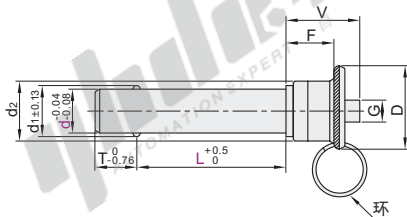

代码	类型	主体		把手		按钮	
		材质	表面处理	材质	表面处理	材质	表面处理
ZAA21	按压型	SUS303	—	铝	氧化亮黑	铝	氧化蓝色

❗此款产品不配备插销挂绳，如需挂绳，可选购ZAA41/ZAA42/ZAA43产品。

视角标准：第一视角

型号		L	d ₁	d ₂	T	V	F	G	D
代码	d								
ZAA21	5	10 15 20 25 30 35 40 45 50 60 70 80 90 100	5.54		6				
	6	10 15 20 25 30 35 40 45 50 60 70 80 90 100	6.99	11.9	7	23.4	16	5.8	20.6
	8	10 15 20 25 30 35 40 45 50 60 70 80 90 100	9.42		8				
	10	15 20 25 30 35 40 45 50 60 70 80 90 100	11.86	14.2	9	25.7	17.8	7.4	25.4
	12	20 25 30 35 40 45 50 60 70 80 90 100	14.45	18.3	10	32.3	21.6	10.7	34.7
	16	25 30 35 40 45 50 60 70 80 90 100	19	23.9	14	41.9	27.9	13.7	44.5

请按图示订货

型号		
代码	d	L
ZAA2	6	10 15 20 25

ZAA21—d5 — L25

未税价(元)

● 优惠价

数量	1~50	51~
价格	100%	另行报价

交货期

7