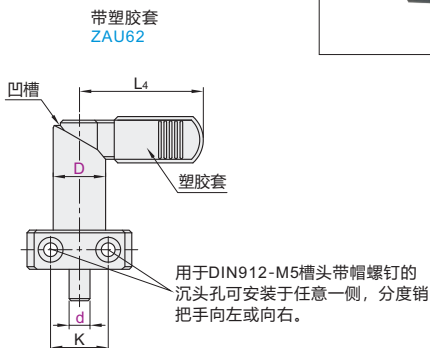

分度销

把手侧锁型

代码	类型	主体		销		胶套
		材质	表面处理	材质	表面处理	材质
ZAU61	把手侧锁型	无塑胶套		钢	发黑	—
ZAU62	把手侧锁型	带塑胶套		钢	发黑	PA

型号	代码	d	D	D ₁	H	K	L ₁	L ₂	L ₃	L ₄	S	负载(N)	
												Min.	Max.
无塑胶套 ZAU61	ZAU61	6	16	35	16	20	56	10	32	42	12	12	32
		8	20									22	69
带塑胶套 ZAU62	ZAU62	10	16	35	16	20	56	10	32	42	12	12	32
		12	20									22	69

请按图示订货

型号		
代码	d	D
ZAU61	6	16
ZAU62	8	20

ZAU61 — d6 — D16

未税价(元)

● 优惠价

数量	1~9	10~
价格	100%	另行报价

交货期

7