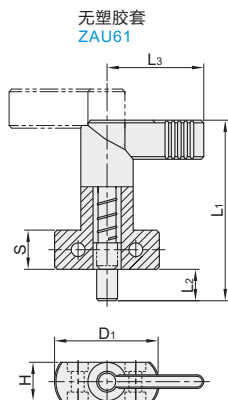

分度销

把手侧锁型

代码	类型	主体		销		胶套
		材质	表面处理	材质	表面处理	材质
ZAU61	把手侧锁型	无塑胶套		钢	发黑	—
ZAU62	把手侧锁型	带塑胶套		钢	发黑	PA

型号	代码	d	D	D ₁	H	K	L ₁	L ₂	L ₃	L ₄	S	负载(N)	
												Min.	Max.
无塑胶套 ZAU61	ZAU61	6	16	35	16	20	56	10	32	42	12	12	32
		8	20									22	69
带塑胶套 ZAU62	ZAU62	10	16	35	16	20	56	10	32	42	12	12	32
		12	20									22	69

请按图示订货

型号		
代码	d	D
ZAU61	6	16
ZAU62	8	20

ZAU61 — d6 — D16

未税价(元)

● 优惠价

数量	1~9	10~
价格	100%	另行报价

交货期

7