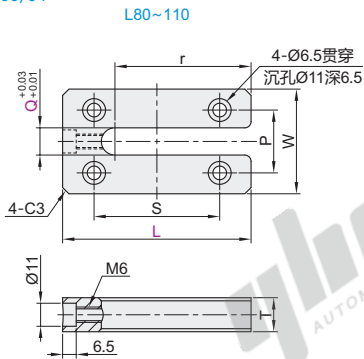

输送机滚筒张紧板

张紧型

代码	类型	材质	表面处理
KVC51	张紧型	S45C	封闭式
KVC52			发黑
KVC53			无电解镀镍
KVC54	开放式	发黑	
			无电解镀镍

封闭式
KVC51/52

开放式
KVC53/54

视角标准：第一视角

代码	型号		Q	T	W	R	r	S	P
	L					仅KVC51/52	仅KVC53/54		
封闭式 KVC51 KVC52	80		10	12	40	40	60	50	25
	90		13 14 16		50	45	67.5	55	33
	100				60	50	75	60	33
	110				60	55	82.5	65	40
开放式 KVC53 KVC54	120			16 18 23	15	60	60	90	70
	130		60			65	97.5	90	42
	140		75			70	105	100	
	150		75			75	112.5	110	

请按图示订货

代码	型号	L	Q
KVC51	80	10	
KVC52	90		13 14 16

KVC51—L90—Q13

未税价(元)

● 优惠价

数量 1~10 11~

价格 100% 另行报价

交货期