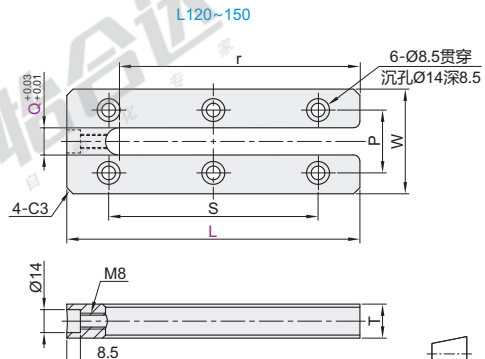

输送机滚筒张紧板

张紧型

代码	类型	材质	表面处理
KVC51	张紧型	S45C	封闭式
KVC52			发黑
KVC53			无电解镀镍
KVC54	开放式	发黑	
			无电解镀镍

封闭式
KVC51/52

开放式
KVC53/54

视角标准：第一视角

代码	型号		Q	T	W	R	r	S	P
	L					仅KVC51/52	仅KVC53/54		
封闭式 KVC51 KVC52	80		10	12	40	40	60	50	25
	90		13 14 16		50	45	67.5	55	33
	100				60	50	75	60	33
	110				60	55	82.5	65	40
开放式 KVC53 KVC54	120			16 18 23	15	60	60	90	70
	130		60			65	97.5	90	42
	140		75			70	105	100	
	150		75			75	112.5	110	

请按图示订货

代码	型号	L	Q
KVC51	80	10	
KVC52	90		13 14 16

KVC51—L90—Q13

未税价(元)

● 优惠价

数量 1~10 11~

价格 100% 另行报价

交货期