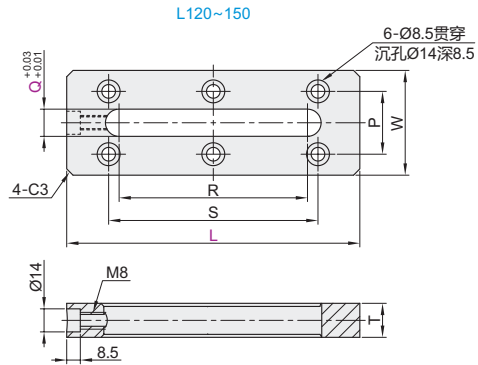

输送机滚筒张紧板

张紧型

代码	类型	材质	表面处理
KVC51	张紧型	S45C	封闭式
KVC52			发黑
KVC53			无电解镀镍
KVC54	开放式	发黑	
			无电解镀镍

封闭式
KVC51/52

开放式
KVC53/54

视角标准：第一视角

代码	型号		Q	T	W	R	r	S	P
	L					仅KVC51/52	仅KVC53/54		
封闭式 KVC51 KVC52	80		10	12	40	40	60	50	25
	90		13 14 16		50	45	67.5	55	33
	100				60	50	75	60	33
	110				60	55	82.5	65	40
开放式 KVC53 KVC54	120			16 18 23	15	60	60	90	70
	130		60			65	97.5	90	42
	140		75			70	105	100	
	150		75			75	112.5	110	

请按图示订货

代码	型号	L	Q
KVC51	80	10	
KVC52	90		13 14 16

KVC51—L90—Q13

未税价(元)

● 优惠价

数量 1~10 11~

价格 100% 另行报价

交货期