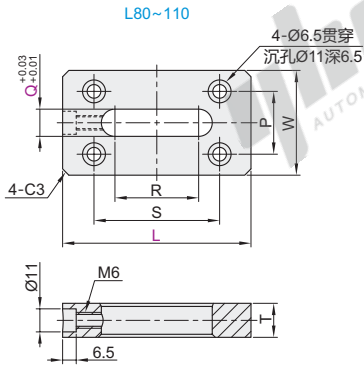

输送机滚筒张紧板

张紧型

代码	类型	材质	表面处理
KVC51	张紧型	S45C	封闭式
KVC52			发黑
KVC53			无电解镀镍
KVC54	开放式	发黑	
			无电解镀镍

封闭式
KVC51/52

开放式
KVC53/54

视角标准：第一视角

代码	型号		Q	T	W	R	r	S	P
	L					仅KVC51/52	仅KVC53/54		
封闭式 KVC51 KVC52	80		10	12	40	40	60	50	25
	90		13 14 16		50	45	67.5	55	33
	100				60	50	75	60	33
	110				60	55	82.5	65	40
开放式 KVC53 KVC54	120			16 18 23	15	60	60	90	70
	130		60			65	97.5	90	42
	140		75			70	105	100	
	150		75			75	112.5	110	

请按图示订货

代码	型号	L	Q
KVC51	80	10	
KVC52	90		13 14 16

KVC51—L90—Q13

未税价(元)

● 优惠价

数量 1~10 11~

价格 100% 另行报价

交货期