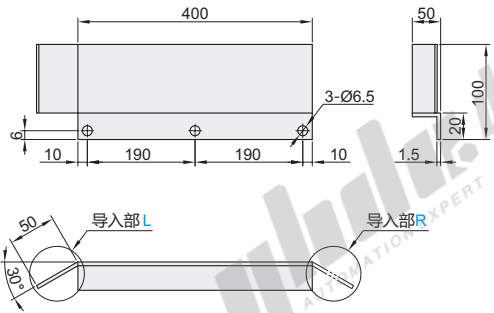

导板挡板工件

L型/Z型/Y型/条型/板型

导板挡板

代码	类型	形状	材质	表面处理
KXH01		L型		
KXH02		Z型		
KXH03	导板挡板	Y型	SUS304	单侧研磨
KXH04		条型		
KXH05		板型	Q235	发黑

L型
KXH01

Y型
KXH03

Z型
KXH02

条型
KXH04

板型
KXH05

视角标准：第一视角

代码	型号	导入部安装方向
KXH02	L(左) R(右) N(无导入部)	

请按图示订货

代码	型号	导入部安装方向
KXH02	L R N	
KXH02	— R	

型号
KXH01
KXH03
KXH04
KXH05

未税价(元)

数量	1~19	20~
价格	100%	另行报价