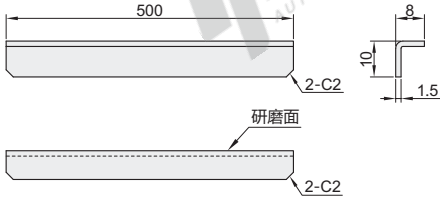

导板挡板工件

L型/Z型/Y型/条型/板型

导板挡板

代码	类型	形状	材质	表面处理
KXH01		L型		
KXH02		Z型		
KXH03	导板挡板	Y型	SUS304	单侧研磨
KXH04		条型		
KXH05		板型	Q235	发黑

L型
KXH01

Y型
KXH03

Z型
KXH02

条型
KXH04

板型
KXH05

视角标准：第一视角

代码	型号	导入部安装方向
KXH02	L(左) R(右) N(无导入部)	

请按图示订货

代码	型号	导入部安装方向
KXH02	L R N	
KXH02	— R	

型号
KXH01
KXH03
KXH04
KXH05

未税价(元)

数量	1~19	20~
价格	100%	另行报价