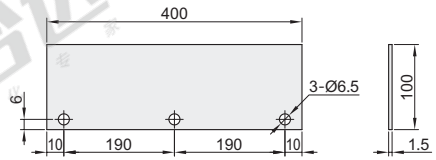

板型
KXH05

视角标准：第一视角

代码	型号	导入部安装方向
KXH02	L(左) R(右) N(无导入部)	

请按图示订货

代码	型号	导入部安装方向
KXH02	L R N	
KXH02	— R	

型号
KXH01
KXH03
KXH04
KXH05

未税价(元)

数量	1~19	20~
价格	100%	另行报价