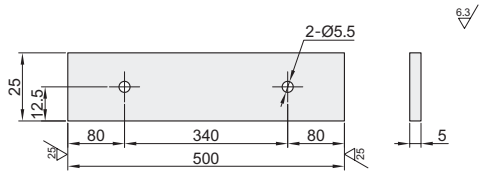

导板挡板工件

L型/Z型/Y型/条型/板型

导板挡板

代码	类型	形状	材质	表面处理
KXH01		L型		
KXH02		Z型		
KXH03	导板挡板	Y型	SUS304	单侧研磨
KXH04		条型		
KXH05		板型	Q235	发黑

L型
KXH01

Y型
KXH03

Z型
KXH02

条型
KXH04

板型
KXH05

视角标准：第一视角

代码	型号	导入部安装方向
KXH02	L(左) R(右) N(无导入部)	

请按图示订货

代码	型号	导入部安装方向
KXH02	L R N	
KXH02	— R	

型号
KXH01
KXH03
KXH04
KXH05

未税价(元)

数量	1~19	20~
价格	100%	另行报价