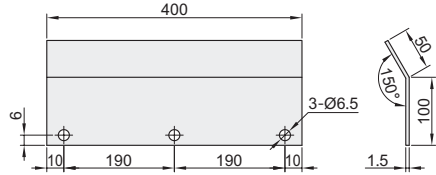

Y型
KXH03

Z型
KXH02