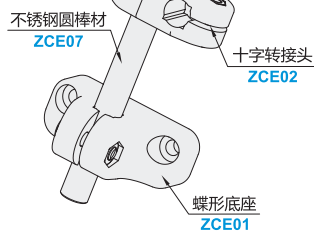

代码	类型	材质	附件
ZCE01	蝶形底座	POLY+S.S	不锈钢螺栓+螺母 (1个)
ZCE02	十字转接头		不锈钢螺栓+螺母 (2个)
ZCE07	不锈钢圆棒材	SUS304	—
ZCE51	组件	—	—

蝶形底座
ZCE01

十字转接头
ZCE02

不锈钢圆棒材
ZCE07

型号	L
代码	
ZCE07	80 100 120 150

装夹组件
ZCE51

型号	H
代码	
ZCE51	80 100 120 150

视图标准：第一视角

请按图示订货

蝶形底座
 型号
 代码
 ZCE01
 ZCE01

十字转接头
 型号
 代码
 ZCE02
 ZCE02

不锈钢圆棒材
 型号
 代码
 ZCE07
 ZCE07—L150

装夹组件
 型号
 代码
 ZCE51
 ZCE51—H150

报价方式