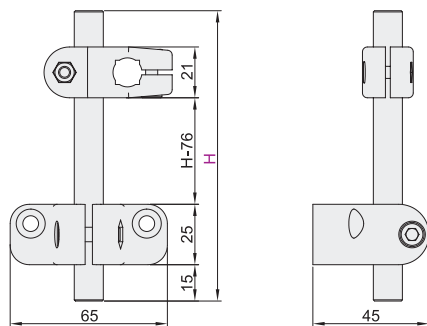

代码	类型	材质	附件
ZCE01	蝶形底座	POLY+S.S	不锈钢螺栓+螺母 (1个)
ZCE02	十字转接头		不锈钢螺栓+螺母 (2个)
ZCE07	不锈钢圆棒材	SUS304	—
ZCE51	组件	—	—

蝶形底座
ZCE01

十字转接头
ZCE02

不锈钢圆棒材
ZCE07

型号	L
代码	
ZCE07	80 100 120 150

装夹组件
ZCE51

型号	H
代码	
ZCE51	80 100 120 150

视图标准：第一视角

请按图示订货

蝶形底座
 型号
 代码
 ZCE01
 ZCE01

十字转接头
 型号
 代码
 ZCE02
 ZCE02

不锈钢圆棒材
 型号
 代码
 ZCE07
 ZCE07—L150

装夹组件
 型号
 代码
 ZCE51
 ZCE51—H150

报价方式