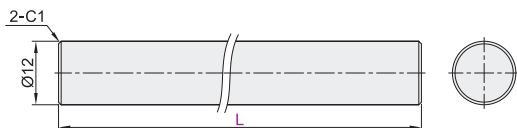

代码	类型	材质	附件
ZCE01	蝶形底座	POLY+S.S	不锈钢螺栓+螺母 (1个)
ZCE02	十字转接头		不锈钢螺栓+螺母 (2个)
ZCE07	不锈钢圆棒材	SUS304	—
ZCE51	组件	—	—

蝶形底座
ZCE01

十字转接头
ZCE02

不锈钢圆棒材
ZCE07

型号	L
代码	
ZCE07	80 100 120 150

装夹组件
ZCE51

型号	H
代码	
ZCE51	80 100 120 150

视图标准：第一视角

请按图示订货

蝶形底座
 型号
 代码
 ZCE01
 ZCE01

十字转接头
 型号
 代码
 ZCE02
 ZCE02

不锈钢圆棒材
 型号
 代码
 ZCE07
 ZCE07—L150

装夹组件
 型号
 代码
 ZCE51
 ZCE51—H150

报价方式