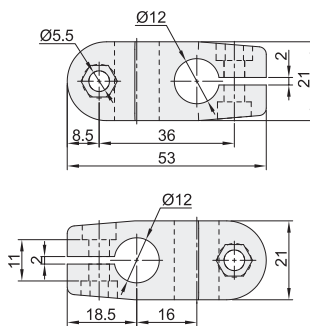

代码	类型	材质	附件
ZCE01	蝶形底座	POLY+S.S	不锈钢螺栓+螺母 (1个)
ZCE02	十字转接头		不锈钢螺栓+螺母 (2个)
ZCE07	不锈钢圆棒材	SUS304	—
ZCE51	组件	—	—

蝶形底座
ZCE01

十字转接头
ZCE02

不锈钢圆棒材
ZCE07

型号	L
代码	
ZCE07	80 100 120 150

装夹组件
ZCE51

型号	H
代码	
ZCE51	80 100 120 150

视图标准：第一视角

请按图示订货

蝶形底座
 型号
 代码
 ZCE01
 ZCE01

十字转接头
 型号
 代码
 ZCE02
 ZCE02

不锈钢圆棒材
 型号
 代码
 ZCE07
 ZCE07—L150

装夹组件
 型号
 代码
 ZCE51
 ZCE51—H150

报价方式