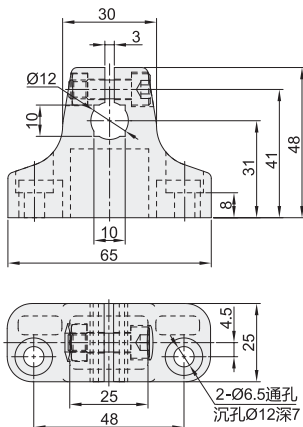

代码	类型	材质	附件
ZCE01	蝶形底座	POLY+S.S	不锈钢螺栓+螺母 (1个)
ZCE02	十字转接头		不锈钢螺栓+螺母 (2个)
ZCE07	不锈钢圆棒材	SUS304	—
ZCE51	组件	—	—

蝶形底座
ZCE01

十字转接头
ZCE02

不锈钢圆棒材
ZCE07

型号	L
代码	
ZCE07	80 100 120 150

装夹组件
ZCE51

型号	H
代码	
ZCE51	80 100 120 150

视图标准：第一视角

请按图示订货

蝶形底座
 型号
 代码
 ZCE01
 ZCE01

十字转接头
 型号
 代码
 ZCE02
 ZCE02

不锈钢圆棒材
 型号
 代码
 ZCE07
 ZCE07—L150

装夹组件
 型号
 代码
 ZCE51
 ZCE51—H150

报价方式