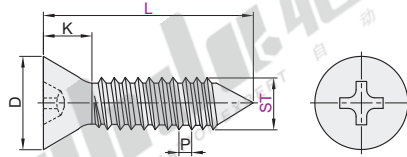

# 十字沉头自攻螺钉(盒装) 十字沉头平尾自攻螺钉(单件/盒装)

## 十字沉头自攻螺钉

代码	类型	销售方式	材质	表面处理
BOX-TBS01	十字沉头自攻螺钉	盒装	SUS304	—
BOX-TBS02			SUS316	

型号		L	PCS/盒	P	D	K
代码	ST					
(SUS304) BOX-TBS01	3.5	10	3500			
		12	3000			
		16	2300			
		18	1800	1.3	6.8	2.1
		20	1600			
	4.2	25	1100			
		30	900			
		13	2000			
		16	1600			
		18	1400			
(SUS316) BOX-TBS02	4.2	20	1200	1.4	7.9	2.6
		25	850			
		30	700			
		35	600			
		16	1200			
	4.8	20	950			
		25	700			
		30	550	1.6	8.8	3.1
		35	450			
		40	380			
	45	320				

型号		L	PCS/盒	P	D	K
代码	ST					
(SUS304) BOX-TBS01	5.5	20	750			
		25	550			
		30	400			
		35	350		10.7	3.5
		40	300			
	6.3	45	230			
		25	450			
		30	320		1.8	
		35	280			
		40	250			
(SUS316) BOX-TBS02	6.3	45	200		12.2	3.9
		50	170			
		55	150			
		60	140			
		75	110			