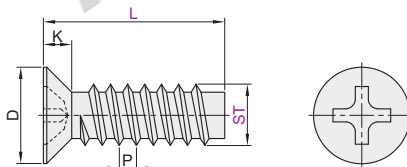

## 十字沉头平尾自攻螺钉

代码	类型	销售方式	材质	表面处理
TBS03	十字沉头平尾自攻螺钉	PCS 盒装	SUS304	—
BOX-TBS03				

型号		L	PCS/盒	P	D	K
代码	ST					
PCS TBS03 盒装 BOX-TBS03	3	6	12000			
		8	9500			
		10	8000			
		12	5000	1.1	5.6	1.8
		16	4000			
	3.5	20	2200			
		8	5000			
		10	5000			
		12	4000			
		16	3000	1.3	6.8	2
	20	2200				
	25	1800				