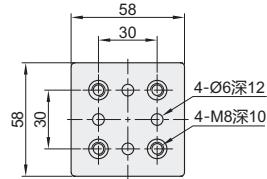

八角管抓具配件

固定圆管单管连接型 连接件

代码	类型	材质
BWL18	连接件 固定圆管单管连接型	铝合金

规格: 217

规格: 218

视角标准: 第一视角

型号		配套圆管型号	参考重量 (kg/pcs)
代码	规格		
BWL18	217	BWL03	0.15
	218		0.35

型号	
代码	规格
BWL18	217
BWL18	218