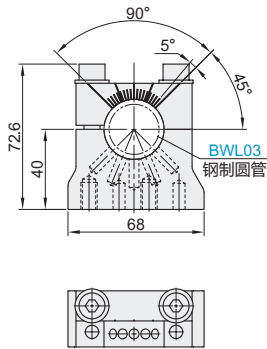

八角管抓具配件

固定圆管单管连接型 连接件

代码	类型	材质
BWL18	连接件 固定圆管单管连接型	铝合金

规格: 217

规格: 218

视角标准: 第一视角

型号		配套圆管型号	参考重量 (kg/pcs)
代码	规格		
BWL18	217	BWL03	0.15
	218		0.35

型号	
代码	规格
BWL18	217
BWL18	218