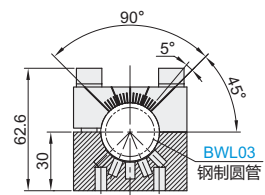

八角管抓具配件

固定圆管单管连接型 连接件

代码	类型	材质
BWL18	连接件 固定圆管单管连接型	铝合金

规格: 217

规格: 218

视角标准: 第一视角

型号		配套圆管型号	参考重量 (kg/pcs)
代码	规格		
BWL18	217	BWL03	0.15
	218		0.35

型号	
代码	规格
BWL18	217
BWL18	218