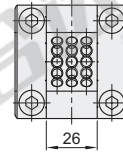

八角管抓具配件

固定圆管单管连接型 连接件

代码	类型	材质
BWL18	连接件 固定圆管单管连接型	铝合金

规格: 217

规格: 218

视角标准: 第一视角

型号		配套圆管型号	参考重量 (kg/pcs)
代码	规格		
BWL18	217	BWL03	0.15
	218		0.35

型号	
代码	规格
BWL18	217
BWL18	218