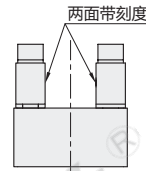

八角管抓具配件

固定圆管单管连接型 连接件

代码	类型	材质
BWL18	连接件 固定圆管单管连接型	铝合金

规格: 217

规格: 218

视角标准: 第一视角

型号		配套圆管型号	参考重量 (kg/pcs)
代码	规格		
BWL18	217	BWL03	0.15
	218		0.35

型号	
代码	规格
BWL18	217
BWL18	218