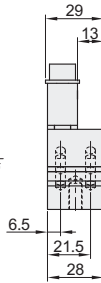

八角管抓具配件

固定圆管单管连接型 连接件

代码	类型	材质
BWL18	连接件 固定圆管单管连接型	铝合金

规格: 217

规格: 218

视角标准: 第一视角

型号		配套圆管型号	参考重量 (kg/pcs)
代码	规格		
BWL18	217	BWL03	0.15
	218		0.35

型号	
代码	规格
BWL18	217
BWL18	218