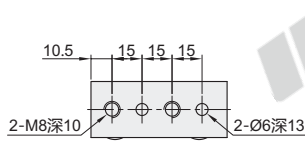

八角管抓具配件

固定圆管单管连接型 连接件

代码	类型	材质
BWL18	连接件 固定圆管单管连接型	铝合金

规格: 217

规格: 218

视角标准: 第一视角

型号		配套圆管型号	参考重量 (kg/pcs)
代码	规格		
BWL18	217	BWL03	0.15
	218		0.35

型号	
代码	规格
BWL18	217
BWL18	218