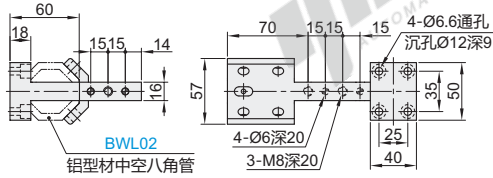

八角管抓具配件

固定八角管单管连接型 连接件

代码	类型	材质
BWL19	连接件 固定八角管单管连接型	铝合金

规格: 274

规格: 275

规格: 276

视图标准: 第一视角

型号		配套八角管型号	参考重量 (kg/pcs)
代码	规格		
BWL19	274	BWL02	0.7
	275		0.8
	276		0.6

型号	
代码	规格
BWL19	274
BWL19	275
BWL19	276

优惠价		
数量	1~10	11~
价格	100%	另行报价

交货期	
数量	10
10	

怡合达
AUTOMATION EXPERT
自动化专家