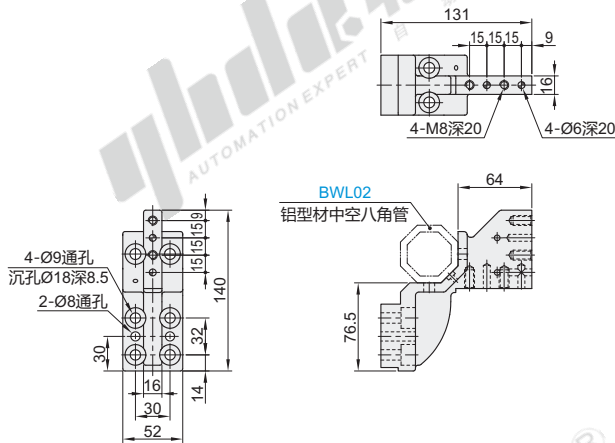

八角管抓具配件

固定八角管单管连接型 连接件

代码	类型	材质
BWL19	连接件 固定八角管单管连接型	铝合金

规格: 274

规格: 275

规格: 276

视图标准: 第一视角

型号		配套八角管型号	参考重量 (kg/pcs)
代码	规格		
BWL19	274	BWL02	0.7
	275		0.8
	276		0.6

型号	
代码	规格
BWL19	274
BWL19	275
BWL19	276

优惠价		
数量	1~10	11~
价格	100%	另行报价

交货期	
数量	10
10	

怡合达
AUTOMATION EXPERT
自动化专家