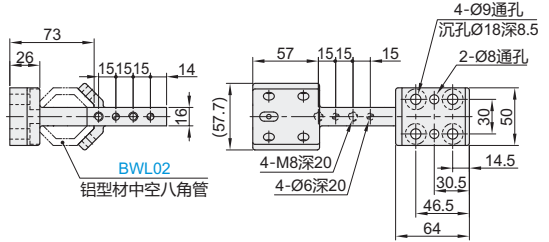

八角管抓具配件

固定八角管单管连接型 连接件

代码	类型	材质
BWL19	连接件 固定八角管单管连接型	铝合金

规格: 274

规格: 275

规格: 276

视图标准: 第一视角

型号		配套八角管型号	参考重量 (kg/pcs)
代码	规格		
BWL19	274	BWL02	0.7
	275		0.8
	276		0.6

型号	
代码	规格
BWL19	274
BWL19	275
BWL19	276

优惠价		
数量	1~10	11~
价格	100%	另行报价

交货期	
数量	10
10	

怡合达
AUTOMATION EXPERT
自动化专家