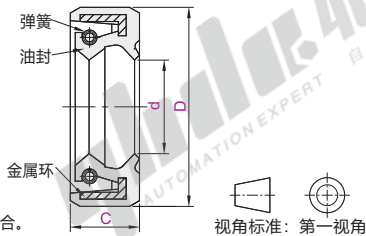

# 油封

- 带副唇型
- 双唇型/单唇型

密封圈

C5

### 带副唇型

代码	类型	油封		金属环	弹簧	颜色	用途	使用温度范围	使用压力范围	线速度	
		材质	硬度								
XUE01	带副唇型	外周	丁腈橡胶	肖氏 HS70 <sub>±5</sub>	SPCC	SW-B	黑色	轴用	-25~120°C	0~0.03 MPa	10m/s 以内
XUE02	带副唇型	外周	氟橡胶	肖氏 HS70 <sub>±5</sub>	SPCC	SW-B	棕色	轴用	-10~225°C	0~0.03 MPa	10m/s 以内

适用标准: JIS B2402

用途: 用于工作部位须清洁无灰尘的场合。

视角标准: 第一视角

请按图示订货

型号			
代码	d	D	C
XUE01	18	40	6
XUE02	18	40	6

XUE01-d10-D18-C4

未税价(元)

优惠价