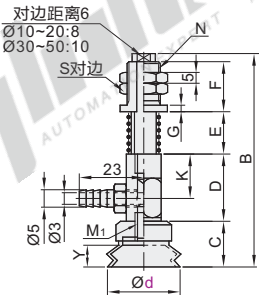

代码	类型	吸盘材质	颜色
WEH46	侧向配管弹簧型	丁腈橡胶	黑色
WEH47		硅胶	白色

盘径Ø6、8

盘径Ø10-50

盘径Ø60-80

视角标准：第一视角

型号		行程	B	C	D	E	F	N	K	S	G	Y	M ₁	
WEH46 WEH47	6	3	53.5			6								
		10	67.5			20								
		15	77.5			30								
		25	97.5			50								
	8	3	53.5	9	22.5	6	13	M9×1	13	11	2	4.2	—	
		10	67.5			20								
		15	77.5			30								
		25	97.5			50								
	10	4	61.5			8								
		10	73.5	9.5		20							3	
		20	93.5			40								
		30	113.5			60								
	15	4	63		22	8	19	M11×1	14	14	3			M5
		10	75	11		20							4.5	
		20	95			40								
		30	115			60								
	20	4	65			8								
		10	77	13	22	20	19	M11×1	14	14	3	5.5		M5
		20	97			40								
		30	117			60								
	30	6	91			13								
		15	108			30								
		30	138			60								
		50	178	18		100							8	
	40	6	91			13								
		15	108		32	30	24	M14×1.5	20	17	4			M6
		30	138			60								
		50	178			100								
	50	6	93			13								
		15	110		20	30							9	
		30	140			60								
		50	180			100								
	60	10	114.5			20								
		30	154.5	22.5		60							10	
		50	194.5			100								
		70	234.5			140								
	70	10	115.5			20								
		30	155.5		40	60	28	M16×1.5	28	21	5			M10×1.25
		50	195.5			100								
		70	235.5	23.5		140							11	
80	10	115.5			20									
	30	155.5			60									
	50	195.5			100									
	70	235.5			140									

型号		行程
代码	d	
WEH46	10	10
WEH47	10	10

WEH46-d10-4

● 优惠价	数量	1~29	30~
	价格	100%	另行报价