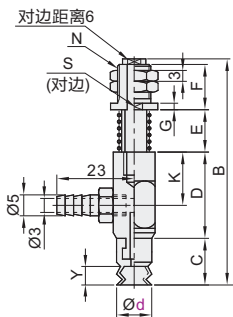

代码	类型	吸盘材质	颜色
WEH46	侧向配管弹簧型	丁腈橡胶	黑色
WEH47		硅胶	白色

盘径Ø6、8

盘径Ø10-50

盘径Ø60-80

视角标准：第一视角

型号		行程	B	C	D	E	F	N	K	S	G	Y	M ₁	
WEH46 WEH47	6	3	53.5			6								
		10	67.5			20								
		15	77.5			30								
		25	97.5			50								
	8	3	53.5	9	22.5	6	13	M9×1	13	11	2	4.2	—	
		10	67.5			20								
		15	77.5			30								
		25	97.5			50								
	10	4	61.5			8								
		10	73.5	9.5		20							3	
		20	93.5			40								
		30	113.5			60								
	15	4	63		22	8	19	M11×1	14	14	3			M5
		10	75	11		20							4.5	
		20	95			40								
		30	115			60								
	20	4	65			8								
		10	77	13	22	20	19	M11×1	14	14	3	5.5		M5
		20	97			40								
		30	117			60								
	30	6	91			13								
		15	108			30								
		30	138			60								
		50	178	18		100							8	
	40	6	91			13								
		15	108		32	30	24	M14×1.5	20	17	4			M6
		30	138			60								
		50	178			100								
	50	6	93			13								
		15	110		20	30							9	
		30	140			60								
		50	180			100								
	60	10	114.5			20								
		30	154.5	22.5		60							10	
		50	194.5			100								
		70	234.5			140								
	70	10	115.5			20								
		30	155.5		40	60	28	M16×1.5	28	21	5			M10×1.25
		50	195.5			100								
		70	235.5	23.5		140							11	
80	10	115.5			20									
	30	155.5			60									
	50	195.5			100									
	70	235.5			140									

型号		行程
代码	d	
WEH46	10	10
WEH47	10	10

WEH46-d10-4

● 优惠价	数量	1~29	30~
	价格	100%	另行报价