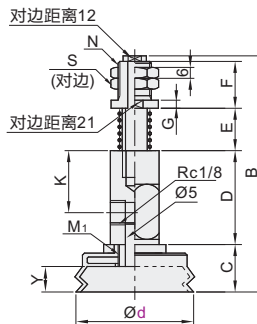

代码	类型	吸盘材质	颜色
WEH46	侧向配管弹簧型	丁腈橡胶	黑色
WEH47		硅胶	白色

盘径Ø6、8

盘径Ø10-50

盘径Ø60-80

视角标准：第一视角

型号		行程	B	C	D	E	F	N	K	S	G	Y	M ₁	
WEH46 WEH47	6	3	53.5			6								
		10	67.5			20								
		15	77.5			30								
		25	97.5			50								
	8	3	53.5	9	22.5	6	13	M9×1	13	11	2	4.2	—	
		10	67.5			20								
		15	77.5			30								
		25	97.5			50								
	10	4	61.5			8								
		10	73.5	9.5		20							3	
		20	93.5			40								
		30	113.5			60								
	15	4	63		22	8	19	M11×1	14	14	3			M5
		10	75	11		20							4.5	
		20	95			40								
		30	115			60								
	20	4	65			8								
		10	77	13	22	20	19	M11×1	14	14	3	5.5		M5
		20	97			40								
		30	117			60								
	30	6	91			13								
		15	108			30								
		30	138			60								
		50	178	18		100							8	
	40	6	91			13								
		15	108		32	30	24	M14×1.5	20	17	4			M6
		30	138			60								
		50	178			100								
	50	6	93			13								
		15	110		20	30							9	
		30	140			60								
		50	180			100								
	60	10	114.5			20								
		30	154.5	22.5		60							10	
		50	194.5			100								
		70	234.5			140								
	70	10	115.5			20								
		30	155.5		40	60	28	M16×1.5	28	21	5			M10×1.25
		50	195.5			100								
		70	235.5	23.5		140							11	
80	10	115.5			20									
	30	155.5			60									
	50	195.5			100									
	70	235.5			140									

型号		行程
代码	d	
WEH46	10	10
WEH47	10	10

WEH46-d10-4

● 优惠价	数量	1~29	30~
	价格	100%	另行报价