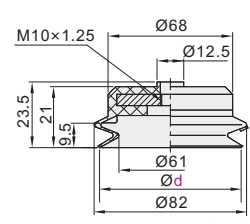

标准型 双层型真空吸盘/吸盘镶件

标准型 双层型真空吸盘

代码	吸盘材质	颜色
WEM06	丁腈橡胶	黑色
WEM07	硅胶	白色

盘径Ø6

盘径Ø8

盘径Ø10

盘径Ø15

盘径Ø20

盘径Ø30

盘径Ø40

盘径Ø50

盘径Ø60

盘径Ø70

盘径Ø80

视角标准：第一视角

型号	
代码	盘径d
	6
WEM06	10
WEM07	15
	20
	30

型号	
代码	盘径d
	40
WEM06	50
WEM07	60
	70
	80

型号	
代码	d
WEM06	6
WEM07	8

WEM06-d6

优惠价	
数量	价格
1~29	100% 另行报价
30~	另行报价

交货期	
数量	交货期
1~29	5
30~	5

吸盘镶件

代码	类型	材质	颜色	适用吸盘
WEM10	无痕吸盘PEEK镶件	树脂	米黄色	WEM06/07

视角标准：第一视角

型号				
代码	适用盘径d	C	D	H
WEM10	8	1.5	9	3.4
	10		9	2.4
	15		13	3.2
	20	4	18	3.9
	30		28	4.9
	40		40	5.5
	50	50	6.5	

型号	
代码	d
WEM10	10
	15

WEM10-d10

优惠价	
数量	价格
1~29	100% 另行报价
30~	另行报价

交货期	
数量	交货期
1~29	7
30~	7