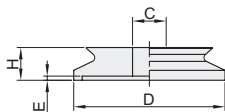

盘径Ø30

盘径Ø40

盘径Ø50

盘径Ø60

盘径Ø70

盘径Ø80

视角标准：第一视角

型号	
代码	盘径d
	6
WEM06	10
WEM07	15
	20
	30

型号	
代码	盘径d
	40
WEM06	50
WEM07	60
	70
	80

型号	
代码	d
WEM06	6
WEM07	8

WEM06-d6

优惠价	
数量	价格
1~29	100% 另行报价
30~	另行报价

交货期	
数量	交货期
1~29	5
30~	5

吸盘镶件

代码	类型	材质	颜色	适用吸盘
WEM10	无痕吸盘PEEK镶件	树脂	米黄色	WEM06/07

视角标准：第一视角

型号				
代码	适用盘径d	C	D	H
WEM10	8	1.5	9	3.4
	10		9	2.4
	15		13	3.2
	20	4	18	3.9
	30		28	4.9
	40		40	5.5
	50	50	6.5	

型号	
代码	d
WEM10	10
	15

WEM10-d10

优惠价	
数量	价格
1~29	100% 另行报价
30~	另行报价

交货期	
数量	交货期
1~29	7
30~	7