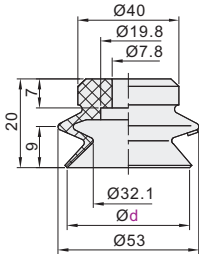

标准型 双层型真空吸盘/吸盘镶件

标准型 双层型真空吸盘

代码	吸盘材质	颜色
WEM06	丁腈橡胶	黑色
WEM07	硅胶	白色

盘径Ø6

盘径Ø8

盘径Ø10

盘径Ø15

盘径Ø20

盘径Ø30

盘径Ø40

盘径Ø50

盘径Ø60

盘径Ø70

盘径Ø80

视角标准：第一视角

型号	
代码	盘径d
	6
WEM06	10
WEM07	15
	20
	30

型号	
代码	盘径d
	40
WEM06	50
WEM07	60
	70
	80

型号	
代码	d
WEM06	6
WEM07	8

WEM06-d6

优惠价	
数量	价格
1~29	100% 另行报价
30~	另行报价

交货期	
数量	交货期
1~29	5
30~	5

吸盘镶件

代码	类型	材质	颜色	适用吸盘
WEM10	无痕吸盘PEEK镶件	树脂	米黄色	WEM06/07

视角标准：第一视角

型号				
代码	适用盘径d	C	D	H
WEM10	8	1.5	9	3.4
	10		9	2.4
	15		13	3.2
	20	4	18	3.9
	30		28	4.9
	40		40	5.5
	50	50	6.5	

型号	
代码	d
WEM10	10
	15

WEM10-d10

优惠价	
数量	价格
1~29	100% 另行报价
30~	另行报价

交货期	
数量	交货期
1~29	7
30~	7