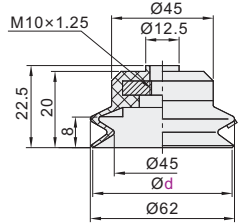

盘径Ø30

盘径Ø40

盘径Ø50

盘径Ø60

盘径Ø70

盘径Ø80

视角标准：第一视角

型号	
代码	盘径d
	6
WEM06	10
WEM07	15
	20
	30

型号	
代码	盘径d
	40
WEM06	50
WEM07	60
	70
	80

型号	
代码	d
WEM06	6
WEM07	8

WEM06-d6

优惠价	
数量	价格
1~29	100% 另行报价
30~	另行报价

交货期	
数量	交货期
1~29	5
30~	5

吸盘镶件

代码	类型	材质	颜色	适用吸盘
WEM10	无痕吸盘PEEK镶件	树脂	米黄色	WEM06/07

视角标准：第一视角

型号				
代码	适用盘径d	C	D	H
WEM10	8	1.5	9	3.4
	10		9	2.4
	15		13	3.2
	20	4	18	3.9
	30		28	4.9
	40		40	5.5
	50	50	6.5	

型号	
代码	d
WEM10	10
	15

WEM10-d10

优惠价	
数量	价格
1~29	100% 另行报价
30~	另行报价

交货期	
数量	交货期
1~29	7
30~	7