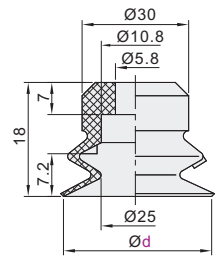

标准型 双层型真空吸盘/吸盘镶件

标准型 双层型真空吸盘

代码	吸盘材质	颜色
WEM06	丁腈橡胶	黑色
WEM07	硅胶	白色

盘径Ø6

盘径Ø8

盘径Ø10

盘径Ø15

盘径Ø20

盘径Ø30

盘径Ø40

盘径Ø50

盘径Ø60

盘径Ø70

盘径Ø80

视角标准：第一视角

型号	
代码	盘径d
	6
WEM06	10
WEM07	15
	20
	30

型号	
代码	盘径d
	40
WEM06	50
WEM07	60
	70
	80

型号	
代码	d
WEM06	6
WEM07	8

WEM06-d6

优惠价	
数量	价格
1~29	100% 另行报价
30~	另行报价

交货期	
数量	交货期
1~29	5
30~	5

吸盘镶件

代码	类型	材质	颜色	适用吸盘
WEM10	无痕吸盘PEEK镶件	树脂	米黄色	WEM06/07

视角标准：第一视角

型号				
代码	适用盘径d	C	D	H
WEM10	8	1.5	9	3.4
	10		9	2.4
	15		13	3.2
	20	4	18	3.9
	30		28	4.9
	40		40	5.5
	50	50	6.5	

型号	
代码	d
WEM10	10
	15

WEM10-d10

优惠价	
数量	价格
1~29	100% 另行报价
30~	另行报价

交货期	
数量	交货期
1~29	7
30~	7