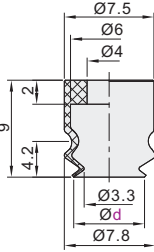

标准型 双层型真空吸盘/吸盘镶件

标准型 双层型真空吸盘

代码	吸盘材质	颜色
WEM06	丁腈橡胶	黑色
WEM07	硅胶	白色

盘径Ø6

盘径Ø8

盘径Ø10

盘径Ø15

盘径Ø20

盘径Ø30

盘径Ø40

盘径Ø50

盘径Ø60

盘径Ø70

盘径Ø80

视角标准：第一视角

型号	
代码	盘径d
	6
WEM06	10
WEM07	15
	20
	30

型号	
代码	盘径d
	40
WEM06	50
WEM07	60
	70
	80

型号	
代码	d
WEM06	6
WEM07	8

WEM06-d6

优惠价	
数量	价格
1~29	100% 另行报价
30~	另行报价

交货期	
数量	交货期
1~29	5
30~	5

吸盘镶件

代码	类型	材质	颜色	适用吸盘
WEM10	无痕吸盘PEEK镶件	树脂	米黄色	WEM06/07

视角标准：第一视角

型号				
代码	适用盘径d	C	D	H
WEM10	8	1.5	9	3.4
	10		9	2.4
	15		13	3.2
	20	4	18	3.9
	30		28	4.9
	40		40	5.5
	50	50	6.5	

型号	
代码	d
WEM10	10
	15

WEM10-d10

优惠价	
数量	价格
1~29	100% 另行报价
30~	另行报价

交货期	
数量	交货期
1~29	7
30~	7