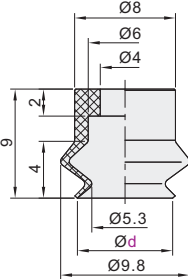

标准型 双层型真空吸盘/吸盘镶件

标准型 双层型真空吸盘

代码	吸盘材质	颜色
WEM06	丁腈橡胶	黑色
WEM07	硅胶	白色

盘径Ø6

盘径Ø8

盘径Ø10

盘径Ø15

盘径Ø20

盘径Ø30

盘径Ø40

盘径Ø50

盘径Ø60

盘径Ø70

盘径Ø80

视角标准：第一视角

型号	
代码	盘径d
	6
WEM06	10
WEM07	15
	20
	30

型号	
代码	盘径d
	40
WEM06	50
WEM07	60
	70
	80

型号	
代码	d
WEM06	6
WEM07	8

WEM06-d6

优惠价	
数量	价格
1~29	100% 另行报价
30~	另行报价

交货期	
数量	交货期
1~29	5
30~	5

吸盘镶件

代码	类型	材质	颜色	适用吸盘
WEM10	无痕吸盘PEEK镶件	树脂	米黄色	WEM06/07

视角标准：第一视角

型号				
代码	适用盘径d	C	D	H
WEM10	8	1.5	9	3.4
	10		9	2.4
	15		13	3.2
	20	4	18	3.9
	30		28	4.9
	40		40	5.5
	50	50	6.5	

型号	
代码	d
WEM10	10
	15

WEM10-d10

优惠价	
数量	价格
1~29	100% 另行报价
30~	另行报价

交货期	
数量	交货期
1~29	7
30~	7