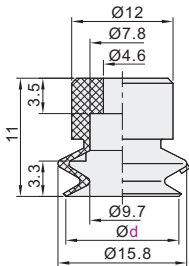

标准型 双层型真空吸盘/吸盘镶件

标准型 双层型真空吸盘

代码	吸盘材质	颜色
WEM06	丁腈橡胶	黑色
WEM07	硅胶	白色

盘径Ø6

盘径Ø8

盘径Ø10

盘径Ø15

盘径Ø20

盘径Ø30

盘径Ø40

盘径Ø50

盘径Ø60

盘径Ø70

盘径Ø80

视角标准：第一视角

型号	
代码	盘径d
	6
WEM06	10
WEM07	15
	20
	30

型号	
代码	盘径d
	40
WEM06	50
WEM07	60
	70
	80

型号	
代码	d
WEM06	6
WEM07	8

WEM06-d6

优惠价	
数量	价格
1~29	100% 另行报价
30~	另行报价

交货期	
数量	交货期
1~29	5
30~	5

吸盘镶件

代码	类型	材质	颜色	适用吸盘
WEM10	无痕吸盘PEEK镶件	树脂	米黄色	WEM06/07

视角标准：第一视角

型号				
代码	适用盘径d	C	D	H
WEM10	8	1.5	9	3.4
	10		9	2.4
	15		13	3.2
	20	4	18	3.9
	30		28	4.9
	40		40	5.5
	50	50	6.5	

型号	
代码	d
WEM10	10
	15

WEM10-d10

优惠价	
数量	价格
1~29	100% 另行报价
30~	另行报价

交货期	
数量	交货期
1~29	7
30~	7