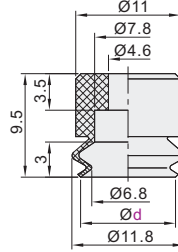

标准型 双层型真空吸盘/吸盘镶件

标准型 双层型真空吸盘

代码	吸盘材质	颜色
WEM06	丁腈橡胶	黑色
WEM07	硅胶	白色

盘径Ø6

盘径Ø8

盘径Ø10

盘径Ø15

盘径Ø20

盘径Ø30

盘径Ø40

盘径Ø50

盘径Ø60

盘径Ø70

盘径Ø80

视角标准：第一视角

型号	
代码	盘径d
	6
WEM06	10
WEM07	15
	20
	30

型号	
代码	盘径d
	40
WEM06	50
WEM07	60
	70
	80

型号	
代码	d
WEM06	6
WEM07	8

WEM06-d6

优惠价	
数量	价格
1~29	100% 另行报价
30~	另行报价

交货期	
数量	交货期
1~29	5
30~	5

吸盘镶件

代码	类型	材质	颜色	适用吸盘
WEM10	无痕吸盘PEEK镶件	树脂	米黄色	WEM06/07

视角标准：第一视角

型号				
代码	适用盘径d	C	D	H
WEM10	8	1.5	9	3.4
	10		9	2.4
	15		13	3.2
	20	4	18	3.9
	30		28	4.9
	40		40	5.5
	50	50	6.5	

型号	
代码	d
WEM10	10
	15

WEM10-d10

优惠价	
数量	价格
1~29	100% 另行报价
30~	另行报价

交货期	
数量	交货期
1~29	7
30~	7