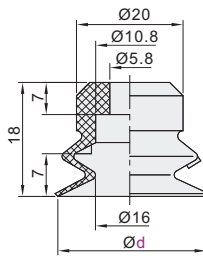

标准型 双层型真空吸盘/吸盘镶件

标准型 双层型真空吸盘

代码	吸盘材质	颜色
WEM06	丁腈橡胶	黑色
WEM07	硅胶	白色

盘径Ø6

盘径Ø8

盘径Ø10

盘径Ø15

盘径Ø20

盘径Ø30

盘径Ø40

盘径Ø50

盘径Ø60

盘径Ø70

盘径Ø80

视角标准：第一视角

型号	
代码	盘径d
	6
WEM06	10
WEM07	15
	20
	30

型号	
代码	盘径d
	40
WEM06	50
WEM07	60
	70
	80

型号	
代码	d
WEM06	6
WEM07	8

WEM06-d6

优惠价	
数量	价格
1~29	100% 另行报价
30~	另行报价

交货期	
数量	交货期
1~29	5
30~	5

吸盘镶件

代码	类型	材质	颜色	适用吸盘
WEM10	无痕吸盘PEEK镶件	树脂	米黄色	WEM06/07

视角标准：第一视角

型号				
代码	适用盘径d	C	D	H
WEM10	8	1.5	9	3.4
	10		9	2.4
	15		13	3.2
	20	4	18	3.9
	30		28	4.9
	40		40	5.5
	50	50	6.5	

型号	
代码	d
WEM10	10
	15

WEM10-d10

优惠价	
数量	价格
1~29	100% 另行报价
30~	另行报价

交货期	
数量	交货期
1~29	7
30~	7