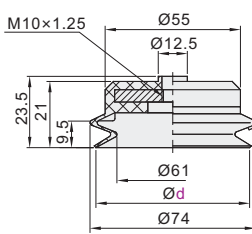

盘径Ø30

盘径Ø40

盘径Ø50

盘径Ø60

盘径Ø70

盘径Ø80

视角标准：第一视角

型号	
代码	盘径d
	6
WEM06	10
WEM07	15
	20
	30

型号	
代码	盘径d
	40
WEM06	50
WEM07	60
	70
	80

型号	
代码	d
WEM06	6
WEM07	8

WEM06-d6

优惠价	
数量	价格
1~29	100% 另行报价
30~	另行报价

交货期	
数量	交货期
1~29	5
30~	5

吸盘镶件

代码	类型	材质	颜色	适用吸盘
WEM10	无痕吸盘PEEK镶件	树脂	米黄色	WEM06/07

视角标准：第一视角

型号				
代码	适用盘径d	C	D	H
WEM10	8	1.5	9	3.4
	10		9	2.4
	15		13	3.2
	20	4	18	3.9
	30		28	4.9
	40		40	5.5
	50	50	6.5	

型号	
代码	d
WEM10	10
	15

WEM10-d10

优惠价	
数量	价格
1~29	100% 另行报价
30~	另行报价

交货期	
数量	交货期
1~29	7
30~	7