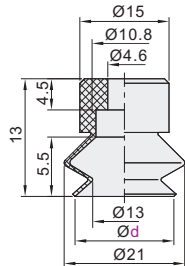

标准型 双层型真空吸盘/吸盘镶件

标准型 双层型真空吸盘

代码	吸盘材质	颜色
WEM06	丁腈橡胶	黑色
WEM07	硅胶	白色

盘径Ø6

盘径Ø8

盘径Ø10

盘径Ø15

盘径Ø20

盘径Ø30

盘径Ø40

盘径Ø50

盘径Ø60

盘径Ø70

盘径Ø80

视角标准：第一视角

型号	
代码	盘径d
	6
WEM06	10
WEM07	15
	20
	30

型号	
代码	盘径d
	40
WEM06	50
WEM07	60
	70
	80

型号	
代码	d
WEM06	6
WEM07	8

WEM06-d6

优惠价	
数量	价格
1~29	100% 另行报价
30~	另行报价

交货期	
数量	交货期
1~29	5
30~	5

吸盘镶件

代码	类型	材质	颜色	适用吸盘
WEM10	无痕吸盘PEEK镶件	树脂	米黄色	WEM06/07

视角标准：第一视角

型号				
代码	适用盘径d	C	D	H
WEM10	8	1.5	9	3.4
	10		9	2.4
	15		13	3.2
	20	4	18	3.9
	30		28	4.9
	40		40	5.5
	50	50	6.5	

型号	
代码	d
WEM10	10
	15

WEM10-d10

优惠价	
数量	价格
1~29	100% 另行报价
30~	另行报价

交货期	
数量	交货期
1~29	7
30~	7