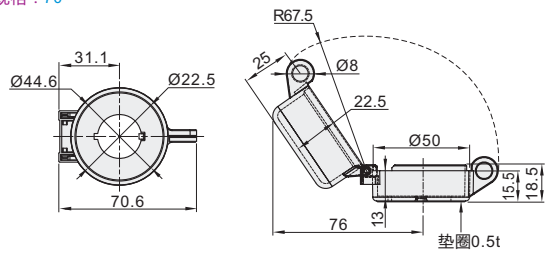

锁扣盖

代码	类型
ZHA30	锁扣盖

规格：46

规格：70

视角标准：第一视角

型号	
代码	规格
ZHA30	46
	70

型号	
代码	规格
ZHA30	46
	70

ZHA30—46

报价方式

保护套

代码	类型	形状
ZHA33	保护套	圆形
ZHA34		方形

圆形
ZHA33

方形
ZHA34

视角标准：第一视角

接点

代码	类型
ZHA36	接点

接点拆卸图见P332。

型号	
代码	规格
ZHA36	01 (常闭型)
	10 (常开型)

型号	
代码	规格
ZHA36	01
	10

ZHA36—01

报价方式