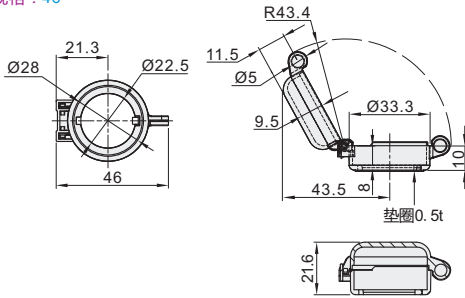

锁扣盖

代码	类型
ZHA30	锁扣盖

规格：46

规格：70

视角标准：第一视角

型号	
代码	规格
ZHA30	46
	70

型号	
代码	规格
ZHA30	46
	70

ZHA30—46

报价方式

保护套

代码	类型	形状
ZHA33	保护套	圆形
ZHA34		方形

圆形
ZHA33

方形
ZHA34

视角标准：第一视角

接点

代码	类型
ZHA36	接点

接点拆卸图见P332。

型号	
代码	规格
ZHA36	01 (常闭型)
	10 (常开型)

型号	
代码	规格
ZHA36	01
	10

ZHA36—01

报价方式