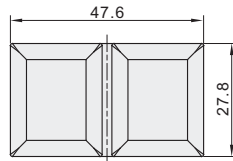

报价方式

保护套

代码	类型	形状
ZHA33	保护套	圆形
ZHA34		方形

圆形
ZHA33

方形
ZHA34

视角标准：第一视角

接点

代码	类型
ZHA36	接点

接点拆卸图见P332。

型号	
代码	规格
ZHA36	01 (常闭型)
	10 (常开型)

型号	
代码	规格
ZHA36	01
	10

ZHA36—01

报价方式