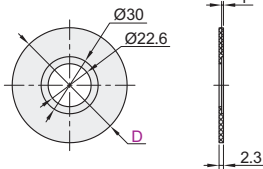

误触控保护座

代码	类型	材质
ZHC31	误触控保护座	塑料

形状: A

形状: B

形状: C

视角标准: 第一视角

型号		颜色
代码	形状	
ZHC31	A (适用Ø40急停按钮)	黄色
	B (适用Ø60急停按钮)	
	C (适用Ø60急停按钮)	

请按图示订货

型号	
代码	形状
ZHC31	A
ZHC31	B

急停铭板

代码	类型	材质
ZHC32	急停铭板	塑料

视角标准: 第一视角

锁扣盖

代码	类型	材质
ZHC33	锁扣盖	塑料

视角标准: 第一视角

型号		语言
代码	D	
ZHC32	60	英文
	90	