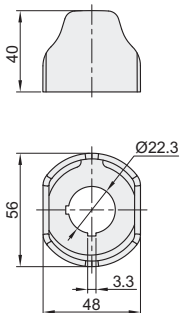

误触控保护座

代码	类型	材质
ZHC31	误触控保护座	塑料

形状: A

形状: B

形状: C

视角标准: 第一视角

型号		颜色
代码	形状	
ZHC31	A (适用Ø40急停按钮)	黄色
	B (适用Ø60急停按钮)	
	C (适用Ø60急停按钮)	

请按图示订货

型号	
代码	形状
ZHC31	A
ZHC31	B

急停铭板

代码	类型	材质
ZHC32	急停铭板	塑料

视角标准: 第一视角

锁扣盖

代码	类型	材质
ZHC33	锁扣盖	塑料

视角标准: 第一视角

型号		语言
代码	D	
ZHC32	60	英文
	90	

请按图示订货

型号	
代码	D
ZHC32	60
ZHC32	90

ZHC32 — D60

型号		防护等级	适用按钮
代码	规格		
ZHC33	70	IP65	蘑菇钮、急停钮

请按图示订货

型号	
代码	规格
ZHC33	70

ZHC33 — 70