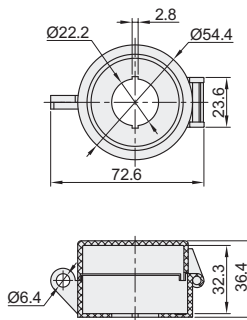

误触控保护座

代码	类型	材质
ZHC31	误触控保护座	塑料

形状: A

形状: B

形状: C

视角标准: 第一视角

型号		颜色
代码	形状	
ZHC31	A (适用Ø40急停按钮)	黄色
	B (适用Ø60急停按钮)	
	C (适用Ø60急停按钮)	

请按图示订货

型号	
代码	形状
ZHC31	A
ZHC31	B

急停铭板

代码	类型	材质
ZHC32	急停铭板	塑料

视角标准: 第一视角

锁扣盖

代码	类型	材质
ZHC33	锁扣盖	塑料

视角标准: 第一视角

型号		语言
代码	D	
ZHC32	60	英文
	90	