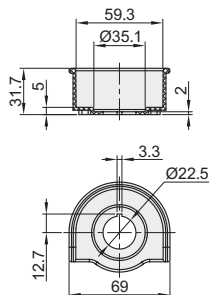

误触控保护座

代码	类型	材质
ZHC31	误触控保护座	塑料

形状: A

形状: B

形状: C

视角标准: 第一视角

型号		颜色
代码	形状	
ZHC31	A (适用Ø40急停按钮)	黄色
	B (适用Ø60急停按钮)	
	C (适用Ø60急停按钮)	

请按图示订货

型号	
代码	形状
ZHC31	A
ZHC31	B

急停铭板

代码	类型	材质
ZHC32	急停铭板	塑料

视角标准: 第一视角

锁扣盖

代码	类型	材质
ZHC33	锁扣盖	塑料

视角标准: 第一视角

型号		语言
代码	D	
ZHC32	60	英文
	90	

请按图示订货

型号	
代码	D
ZHC32	60
ZHC32	90

ZHC32 — D60

型号		防护等级	适用按钮
代码	规格		
ZHC33	70	IP65	蘑菇钮、急停钮

请按图示订货

型号	
代码	规格
ZHC33	70

ZHC33 — 70