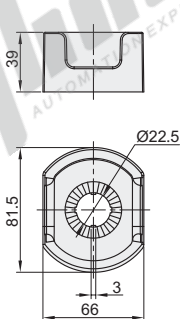

误触控保护座

代码	类型	材质
ZHC31	误触控保护座	塑料

形状: A

形状: B

形状: C

视角标准: 第一视角

型号		颜色
代码	形状	
ZHC31	A (适用Ø40急停按钮)	黄色
	B (适用Ø60急停按钮)	
	C (适用Ø60急停按钮)	

请按图示订货

型号	
代码	形状
ZHC31	A
ZHC31	B

急停铭板

代码	类型	材质
ZHC32	急停铭板	塑料

视角标准: 第一视角

锁扣盖

代码	类型	材质
ZHC33	锁扣盖	塑料

视角标准: 第一视角

型号		语言
代码	D	
ZHC32	60	英文
	90	

请按图示订货

型号	
代码	D
ZHC32	60
ZHC32	90

ZHC32 — D60

型号		防护等级	适用按钮
代码	规格		
ZHC33	70	IP65	蘑菇钮、急停钮

请按图示订货

型号	
代码	规格
ZHC33	70

ZHC33 — 70