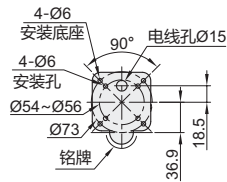

## 模块化LED信号塔灯 派特莱品牌

直接安装

系列	d	T
LR4系列	Ø4	Ø30
LR5系列	Ø5	Ø40
LR6系列	Ø5	Ø40

视角标准：第一视角

系列	类型	灯罩直径D
LR4系列		Ø40
LR5系列	模块化LED信号塔灯	Ø50
LR6系列		Ø60

可折式

杆盘式

L型支架

① 安装孔使用螺母/螺栓M5×4，建议扭力1.4N/m。