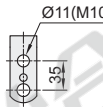

① 安装孔使用螺母/螺栓M5×4，建议扭力1.4N/m。