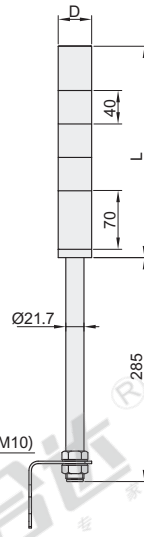

## 模块化LED信号塔灯 派特莱品牌

直接安装

系列	d	T
LR4系列	Ø4	Ø30
LR5系列	Ø5	Ø40
LR6系列	Ø5	Ø40

视角标准：第一视角

系列	类型	灯罩直径D
LR4系列		Ø40
LR5系列	模块化LED信号塔灯	Ø50
LR6系列		Ø60

可折式

杆盘式

L型支架

① 安装孔使用螺母/螺栓M5×4，建议扭力1.4N/m。

### LR4系列

型号 代码	灯罩直径 D	层数	颜色 (自上而下)	额定电压	安装方式	功能	是否 带蜂鸣	L	主体颜色	功耗(W)	防护等级	重量(g)
LR4-302QJBW-RYG	Ø40	3	红黄绿	DC24V	可折式	亮灯/闪烁	带	253.5	灰白色	4	IP65	560
LR4-302QJNW-RYG						亮灯	不带	219		3		525
LR4-302PJBW-RYG						亮灯/闪烁	带	253.5		4		500
LR4-302PJNW-RYG						亮灯	不带	219		3		465
LR4-302LJBW-RYG						亮灯/闪烁	带	253.5		4		600
LR4-302LJNW-RYG						亮灯	不带	219		3		565
LR4-302WJBW-RYG					直接安装	亮灯/闪烁	带	253.5		4		310
LR4-302WJNW-RYG						亮灯	不带	219		3		275

### LR5系列

型号 代码	灯罩直径 D	层数	颜色 (自上而下)	额定电压	安装方式	功能	是否 带蜂鸣	L	主体颜色	功耗(W)	防护等级	重量(g)	
LR5-302PJBW-RYG	Ø50	3	红黄绿	DC24V	杆盘式	亮灯/闪烁	带	253.5	灰白色	4	IP65	550	
LR5-302PJNW-RYG						亮灯	不带	219		3		500	
LR5-302LJBW-RYG						亮灯/闪烁	带	253.5		4		660	
LR5-302LJNW-RYG						亮灯	不带	219		3		610	
LR5-302WJBW-RYG						直接安装	亮灯/闪烁	带		253.5		4	370
LR5-302WJNW-RYG							亮灯	不带		219		3	320