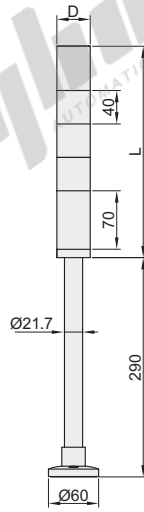

## 模块化LED信号塔灯 派特莱品牌

直接安装

系列	d	T
LR4系列	Ø4	Ø30
LR5系列	Ø5	Ø40
LR6系列	Ø5	Ø40

视角标准：第一视角

系列	类型	灯罩直径D
LR4系列		Ø40
LR5系列	模块化LED信号塔灯	Ø50
LR6系列		Ø60

可折式

杆盘式

L型支架

① 安装孔使用螺母/螺栓M5×4，建议扭力1.4N/m。

### LR4系列

型号 代码	灯罩直径 D	层数	颜色 (自上而下)	额定电压	安装方式	功能	是否 带蜂鸣	L	主体颜色	功耗(W)	防护等级	重量(g)
LR4-302QJBW-RYG	Ø40	3	红黄绿	DC24V	可折式	亮灯/闪烁	带	253.5	灰白色	4	IP65	560
LR4-302QJNW-RYG						亮灯	不带	219		3		525
LR4-302PJBW-RYG						亮灯/闪烁	带	253.5		4		500
LR4-302PJNW-RYG						亮灯	不带	219		3		465
LR4-302LJBW-RYG						亮灯/闪烁	带	253.5		4		600
LR4-302LJNW-RYG						亮灯	不带	219		3		565
LR4-302WJBW-RYG					直接安装	亮灯/闪烁	带	253.5		4		310
LR4-302WJNW-RYG						亮灯	不带	219		3		275

### LR5系列

型号 代码	灯罩直径 D	层数	颜色 (自上而下)	额定电压	安装方式	功能	是否 带蜂鸣	L	主体颜色	功耗(W)	防护等级	重量(g)	
LR5-302PJBW-RYG	Ø50	3	红黄绿	DC24V	杆盘式	亮灯/闪烁	带	253.5	灰白色	4	IP65	550	
LR5-302PJNW-RYG						亮灯	不带	219		3		500	
LR5-302LJBW-RYG						亮灯/闪烁	带	253.5		4		660	
LR5-302LJNW-RYG						亮灯	不带	219		3		610	
LR5-302WJBW-RYG						直接安装	亮灯/闪烁	带		253.5		4	370
LR5-302WJNW-RYG							亮灯	不带		219		3	320