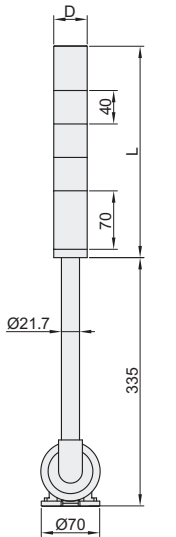

## 模块化LED信号塔灯 派特莱品牌

直接安装

系列	d	T
LR4系列	Ø4	Ø30
LR5系列	Ø5	Ø40
LR6系列	Ø5	Ø40

视角标准：第一视角

系列	类型	灯罩直径D
LR4系列		Ø40
LR5系列	模块化LED信号塔灯	Ø50
LR6系列		Ø60

可折式

杆盘式

L型支架

① 安装孔使用螺母/螺栓M5×4，建议扭力1.4N/m。

### LR4系列

型号 代码	灯罩直径 D	层数	颜色 (自上而下)	额定电压	安装方式	功能	是否 带蜂鸣	L	主体颜色	功耗(W)	防护等级	重量(g)
LR4-302QJBW-RYG	Ø40	3	红黄绿	DC24V	可折式	亮灯/闪烁	带	253.5	灰白色	4	IP65	560
LR4-302QJNW-RYG						亮灯	不带	219		3		525
LR4-302PJBW-RYG						亮灯/闪烁	带	253.5		4		500
LR4-302PJNW-RYG						亮灯	不带	219		3		465
LR4-302LJBW-RYG						亮灯/闪烁	带	253.5		4		600
LR4-302LJNW-RYG						亮灯	不带	219		3		565
LR4-302WJBW-RYG					直接安装	亮灯/闪烁	带	253.5		4		310
LR4-302WJNW-RYG						亮灯	不带	219		3		275

### LR5系列

型号 代码	灯罩直径 D	层数	颜色 (自上而下)	额定电压	安装方式	功能	是否 带蜂鸣	L	主体颜色	功耗(W)	防护等级	重量(g)	
LR5-302PJBW-RYG	Ø50	3	红黄绿	DC24V	杆盘式	亮灯/闪烁	带	253.5	灰白色	4	IP65	550	
LR5-302PJNW-RYG						亮灯	不带	219		3		500	
LR5-302LJBW-RYG						亮灯/闪烁	带	253.5		4		660	
LR5-302LJNW-RYG						亮灯	不带	219		3		610	
LR5-302WJBW-RYG						直接安装	亮灯/闪烁	带		253.5		4	370
LR5-302WJNW-RYG							亮灯	不带		219		3	320