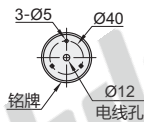

## 模块化LED信号塔灯 派特莱品牌

直接安装

系列	d	T
LR4系列	Ø4	Ø30
LR5系列	Ø5	Ø40
LR6系列	Ø5	Ø40

视角标准：第一视角

系列	类型	灯罩直径D
LR4系列		Ø40
LR5系列	模块化LED信号塔灯	Ø50
LR6系列		Ø60

可折式

杆盘式

L型支架

① 安装孔使用螺母/螺栓M5×4，建议扭力1.4N/m。