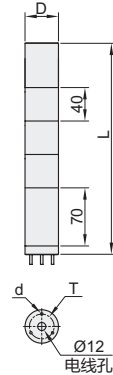

## 模块化LED信号塔灯 派特莱品牌

直接安装

系列	d	T
LR4系列	Ø4	Ø30
LR5系列	Ø5	Ø40
LR6系列	Ø5	Ø40

视角标准：第一视角

系列	类型	灯罩直径D
LR4系列		Ø40
LR5系列	模块化LED信号塔灯	Ø50
LR6系列		Ø60

可折式

杆盘式

L型支架

① 安装孔使用螺母/螺栓M5×4，建议扭力1.4N/m。

### LR4系列

型号 代码	灯罩直径 D	层数	颜色 (自上而下)	额定电压	安装方式	功能	是否 带蜂鸣	L	主体颜色	功耗(W)	防护等级	重量(g)
LR4-302QJBW-RYG	Ø40	3	红黄绿	DC24V	可折式	亮灯/闪烁	带	253.5	灰白色	4	IP65	560
LR4-302QJNW-RYG						亮灯	不带	219		3		525
LR4-302PJBW-RYG						亮灯/闪烁	带	253.5		4		500
LR4-302PJNW-RYG						亮灯	不带	219		3		465
LR4-302LJBW-RYG						亮灯/闪烁	带	253.5		4		600
LR4-302LJNW-RYG						亮灯	不带	219		3		565
LR4-302WJBW-RYG					直接安装	亮灯/闪烁	带	253.5		4		310
LR4-302WJNW-RYG						亮灯	不带	219		3		275

### LR5系列

型号 代码	灯罩直径 D	层数	颜色 (自上而下)	额定电压	安装方式	功能	是否 带蜂鸣	L	主体颜色	功耗(W)	防护等级	重量(g)	
LR5-302PJBW-RYG	Ø50	3	红黄绿	DC24V	杆盘式	亮灯/闪烁	带	253.5	灰白色	4	IP65	550	
LR5-302PJNW-RYG						亮灯	不带	219		3		500	
LR5-302LJBW-RYG						亮灯/闪烁	带	253.5		4		660	
LR5-302LJNW-RYG						亮灯	不带	219		3		610	
LR5-302WJBW-RYG						直接安装	亮灯/闪烁	带		253.5		4	370
LR5-302WJNW-RYG							亮灯	不带		219		3	320